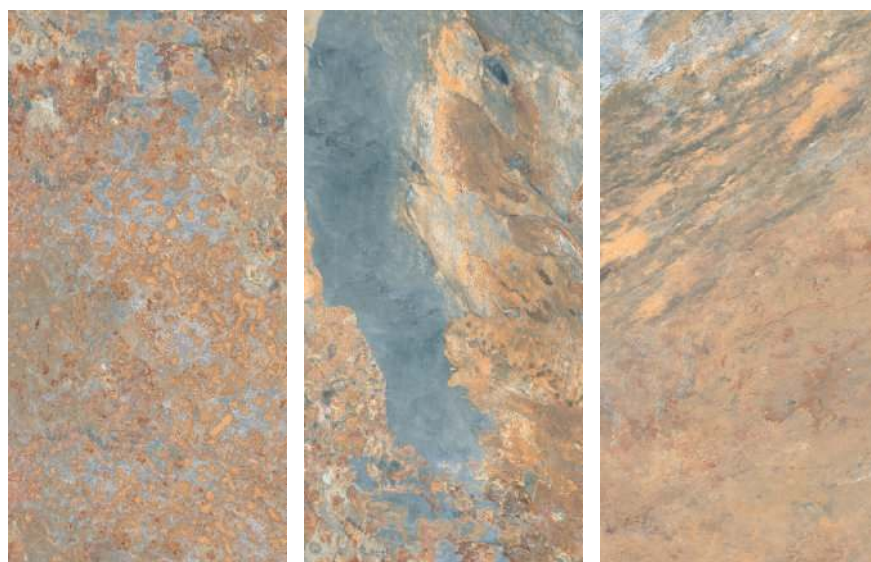

SLATE NATURAL / PULIDO

Porcelánico / Porcelain Tile

Formatos acabado natural

31.6x63.7cm **P042m2**

49.1x98.2cm rect **P058m2**

Formatos acabado pulido

49.1x98.2 cm rect **P076m2**

“40 piezas diferentes / 40 different pieces”

23.5x48.3cm **P030pz**

37x37cm **P022pz**

Slate Teselas Natural 49.1x98.2cm rect **P058m2**

Slate Teselas Natural 31.6x63.7cm. **P042m2**