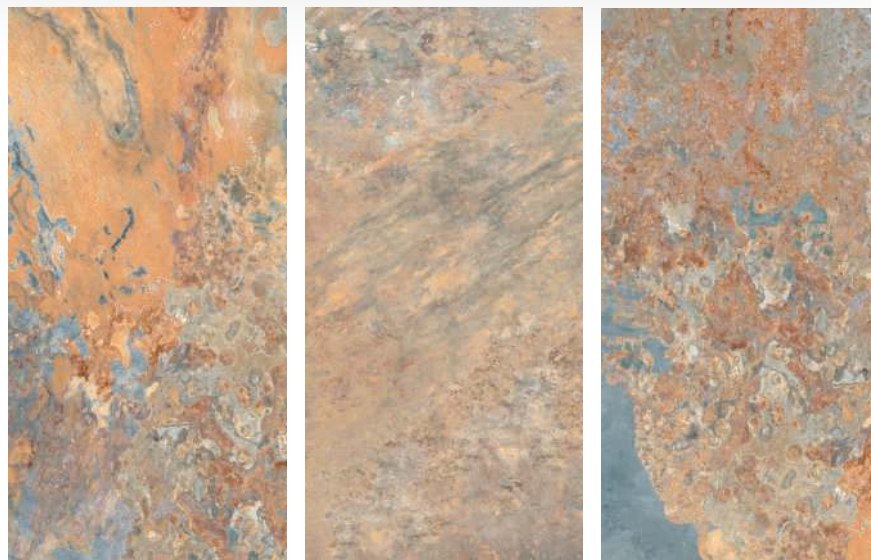

SLATE NATURAL / PULIDO

Porcelánico / Porcelain Tile

Formatos acabado natural

31.6x63.7cm **P042m2**

49.1x98.2cm rect **P058m2**

Formatos acabado pulido

49.1x98.2 cm rect **P076m2**

“40 piezas diferentes / 40 different pieces”

23.5x48.3cm **P030pz**

37x37cm **P022pz**

Slate Teselas Natural 49.1x98.2cm rect **P058m2**

Slate Teselas Natural 31.6x63.7cm. **P042m2**