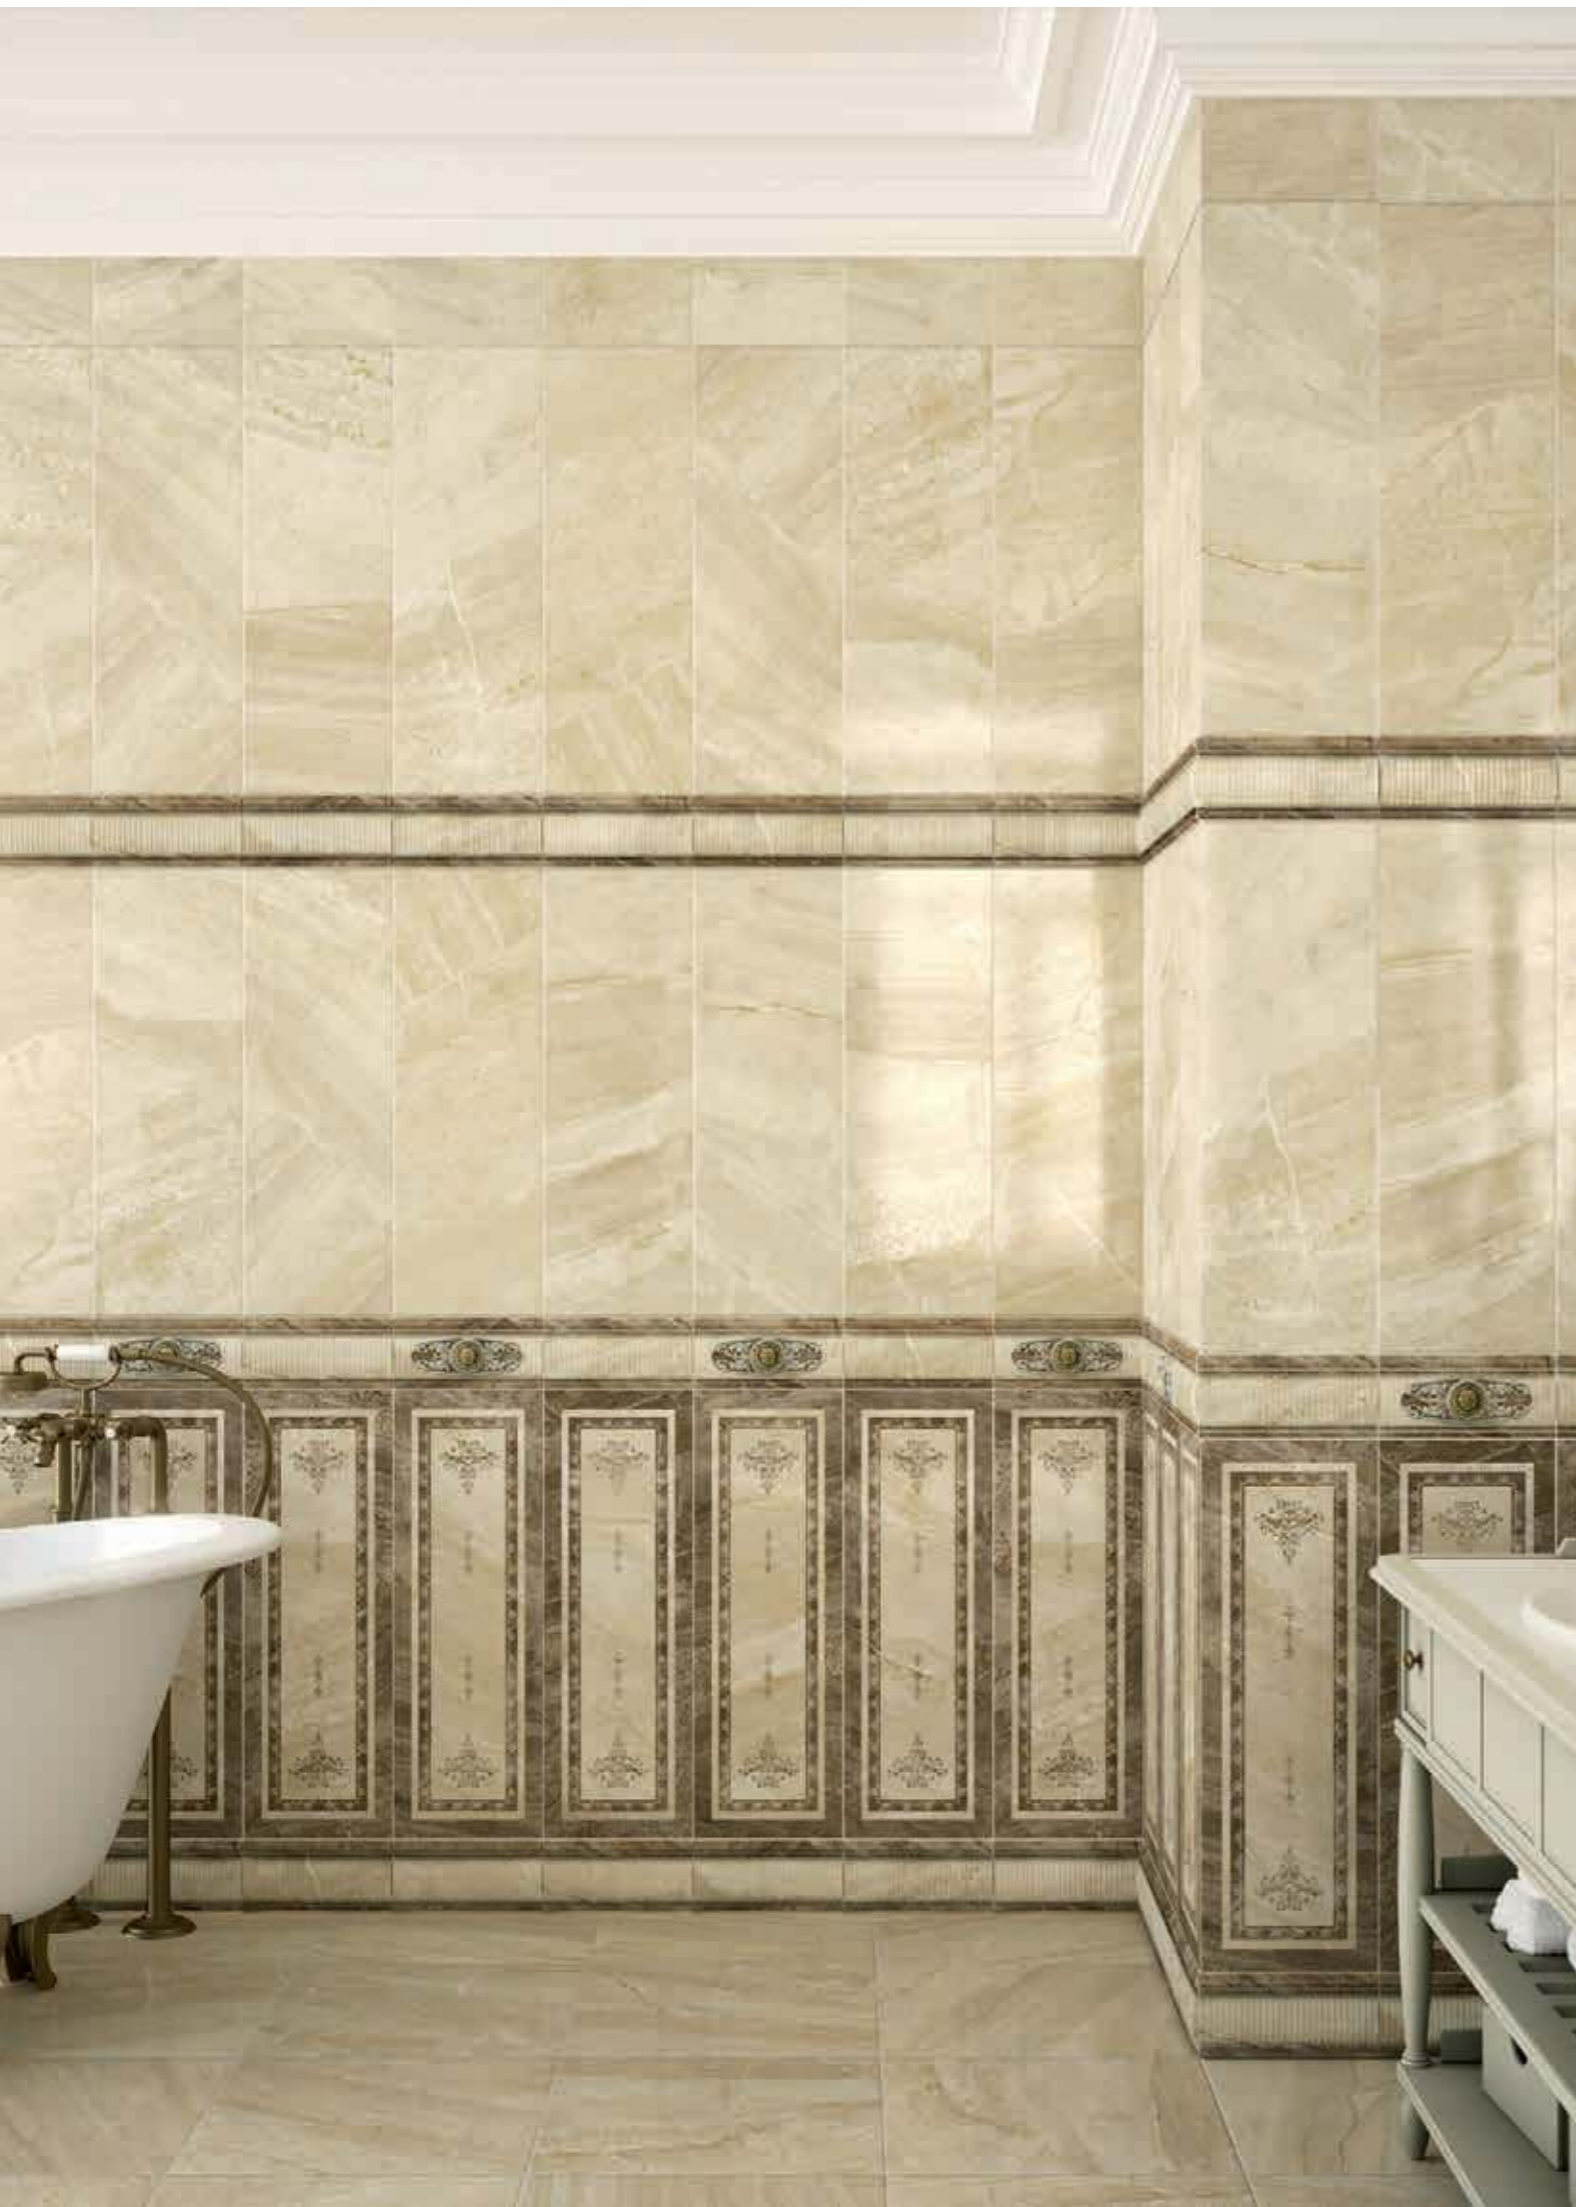

LEGEND

MÁRMOLES Y PIEDRAS / MARBLES AND STONES / MARBRE ET PIERRES / MARMOR UND STEIN

25 x 75 / 10" x 30"

235