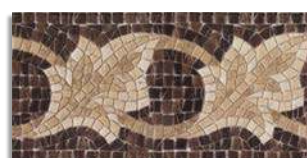

Tira Iliada-PR Marrón 10,8x43,5 aprox.  
G.54

Cenefa Midas Marrón  
G.76

Taco Iliada-PR Marrón 10,8x10,8 aprox.  
G.31

Cantonera Laertes Marrón  
G.76

Cenefa Afrodita Marrón 21,7x43,5 aprox.  
G.75

Cantonera Afrodita Marrón 21,7x21,7 aprox.  
G.74