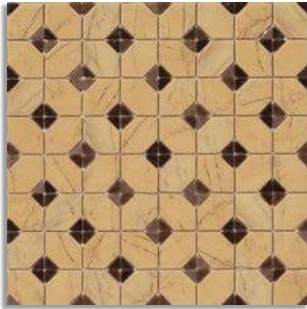

45x45 cm. (43,5x43,5 cm.) 17.7x17.7 inches (17.1x17.1 inches)

Ilíada-PR Ocre  
G.167

Tira Ilíada-PR Ocre 10,8x43,5 aprox.  
G.54

Cenefa Midas Tabaco  
G.76

Taco Ilíada-PR Ocre  
10,8x10,8 aprox.  
G.31

Cantonera Laertes Tabaco  
G.76

Cenefa Afrodita Tabaco 21,7x43,5 aprox.  
G.75

Cantonera  
Afrodita Tabaco  
21,7x21,7 aprox.  
G.74

Ilíada-PR Azul  
G.167

Tira Ilíada-PR Azul 10,8x43,5 aprox.  
G.54

Cenefa Midas Azul  
G.76

Taco Ilíada-PR Azul  
10,8x10,8 aprox.  
G.31

Cantonera Laertes Azul  
G.76

Cenefa Afrodita Azul 21,7x43,5 aprox.  
G.75

Cantonera  
Afrodita Azul  
21,7x21,7 aprox.  
G.74

Ilíada-PR Negro  
G.167

Tira Ilíada-PR Negro 10,8x43,5 aprox.  
G.54

Cenefa Midas Negro  
G.76

Taco Ilíada-PR Negro  
10,8x10,8 aprox.  
G.31

Cantonera Laertes Negro  
G.76

Cenefa Afrodita Negro 21,7x43,5 aprox.  
G.75

Cantonera  
Afrodita Negro  
21,7x21,7 aprox.  
G.74

Iliada-PR Blanco  
G.167

Tira Iliada-PR Blanco 10,8x43,5 aprox.  
G.54