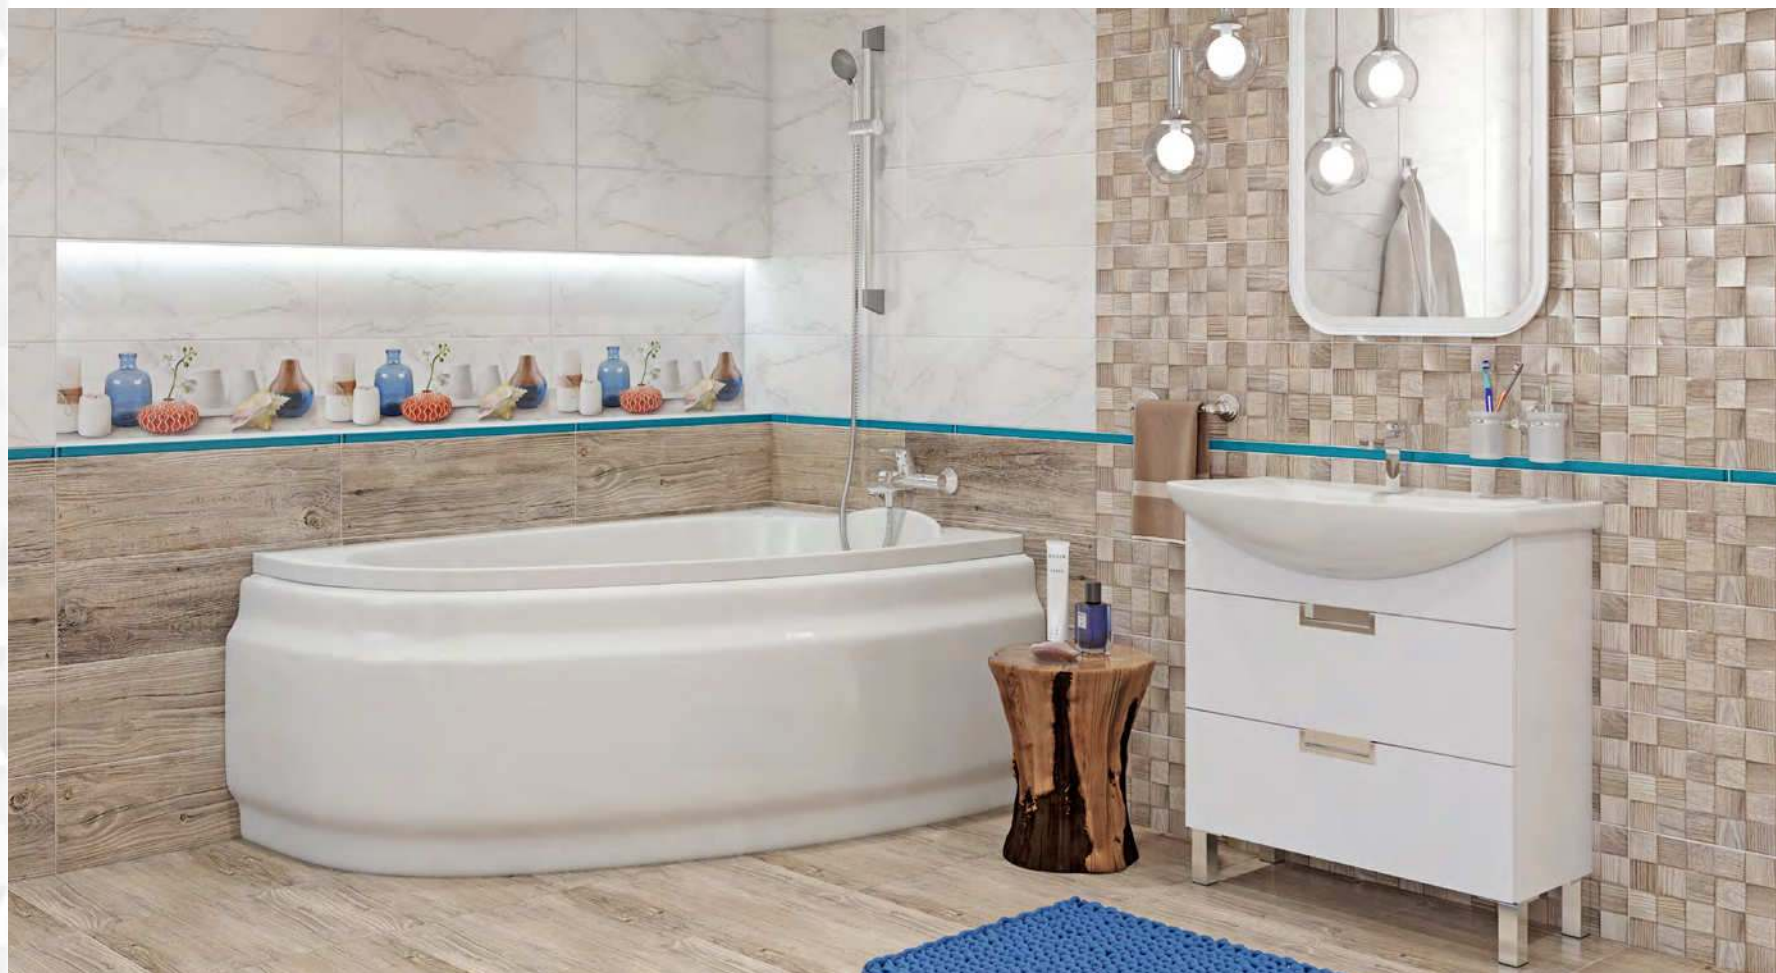

КЕРАМИЧЕСКАЯ ПЛИТКА

Ультрасовременная матовая коллекция Vita представляет модную комбинацию плитки "под дерево" и белого мрамора. Декоративные вставки позволят создать яркий интерьер ванной комнаты и кухни.

матовая коллекция

СТЕКЛО

3

КЕРАМИЧЕСКАЯ ПЛИТКА

формат см	мм	шт. в коробе	кв.м	кг	кв.м в палетте	кг в палетте
20x60 настенная	9,0	9	1,08	17,2	51,84	824
42x42 г лазурованный керамогранит	8,5	8	1,41	27,6	33,84	651

ДЕКОРАТИВНЫЕ ЭЛЕМЕНТЫ

формат см	мм	шт. в коробе	кг
2x60 стеклянный бордюр	10	10	3
20x60 вставка	9	8	16