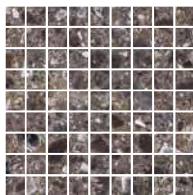

MOSAIC

К-331/м01
30x30

К-331/м06
28.2x30.3

К-333 Темно-серый/Dark Grey

К-333/м01
30x30

К-333/м06
28.2x30.3

Форматы / Formats	Поверхности / Surface	Скользкость / Slip classification
60x120x1.1	MR*	R9
60x60x1	MR	R9
30x60x1	MR	R9

*Производится под заказ/Produced on order

Terrazzo: Dark Grey 60x120 / Beton (TM GRASARQ); Grey 60x120

TERRAZZO / COLOR

MOSAIC

К-332 Бежевый/Beige

К-332/ m01
30x30

К-332/ m06
28.2x30.3

Форматы / Formats	Поверхности / Surface	Скользкость / Slip classification
60x120x1.1	MR*	R9
60x60x1	MR	R9
30x60x1	MR	R9