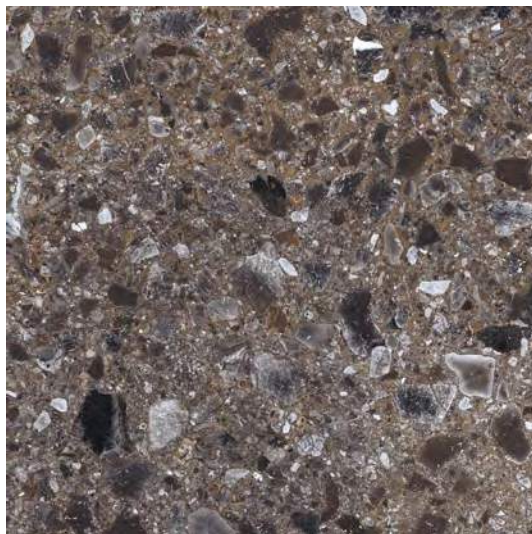

К-333 Темно-серый/Dark Grey

Форматы / Formats	Поверхности / Surface	Скользкость / Slip classification
60x120x1.1	MR*	R9
60x60x1	MR	R9
30x60x1	MR	R9

*Производится под заказ/Produced on order