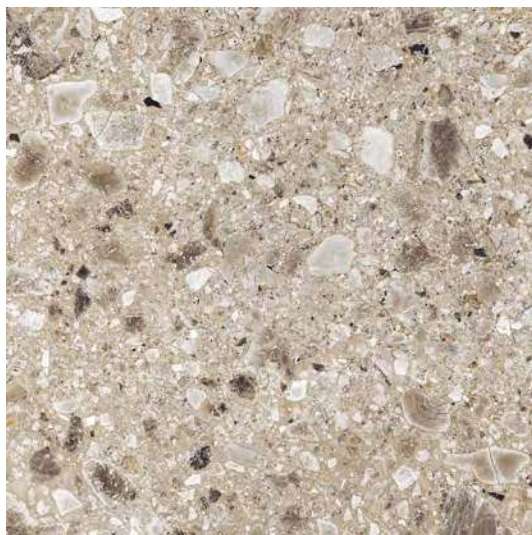

*Производится под заказ/Produced on order

Terrazzo: Dark Grey 60x120 / Beton (TM GRASARQ); Grey 60x120

TERRAZZO / COLOR

MOSAIC

К-332 Бежевый/Beige

К-332/ m01
30x30

К-332/ m06
28.2x30.3

Форматы / Formats	Поверхности / Surface	Скользкость / Slip classification
60x120x1.1	MR*	R9
60x60x1	MR	R9
30x60x1	MR	R9