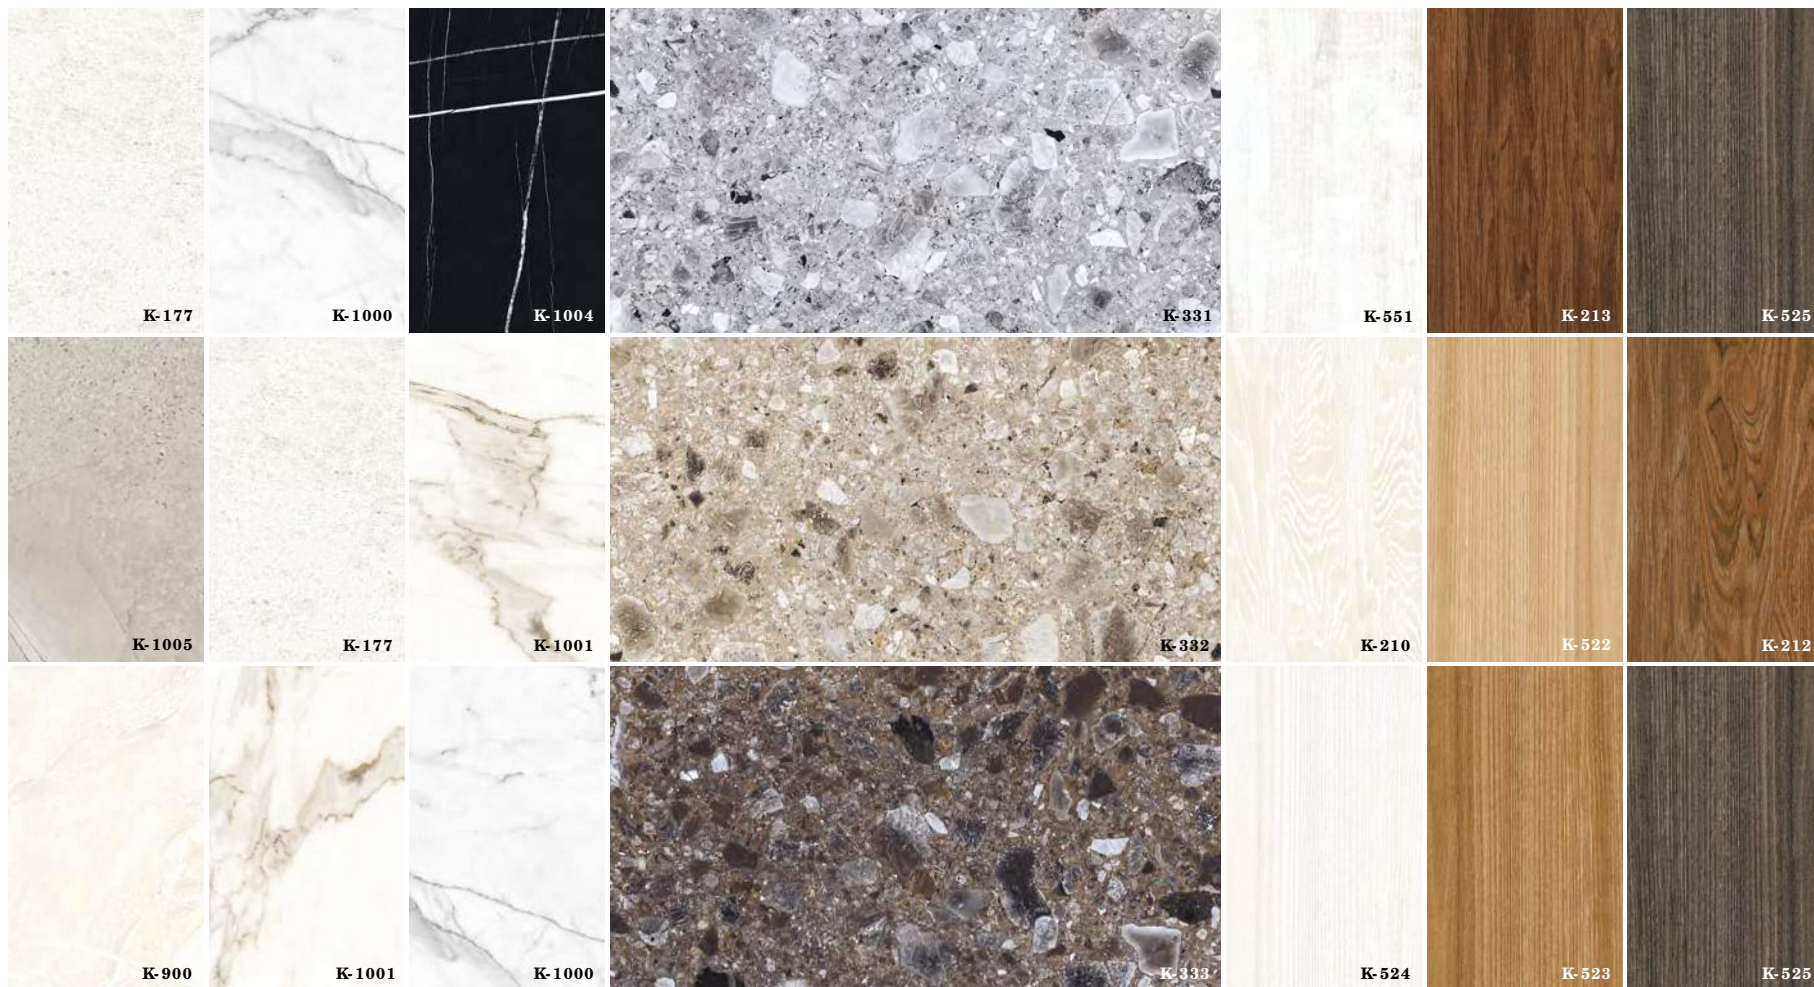

TERRAZZO / COLOR COMPLEMENT

Любой дизайн интерьера начинается с выбора цветовых сочетаний. Ведь правильное использование цветов - залог гармоничного, стильного и целостного интерьера. Также сочетание цветов в дизайне интерьера - один из факторов, указывающих на стиль, тематику помещения.

Мы предлагаем наиболее подходящие сочетания текстур керамогранитной плитки в рамках презентуемой коллекции. Благодаря чему Вы можете сочетать различные фактуры, такие как камень и дерево в рамках ассортимента ТМ KERRANOVA.

Any interior design begins with the color combinations choice. After all, the correct use of colors is the key to a harmonic, stylish and holistic interior. In addition, the color combinations in interior design are one of the factors indicating the style and theme of the room.

We offer the most suitable texture combinations of porcelain tile in the frame of the presented collection. Thereby you can combine different textures, such as stone and wood within the range of TM KERRANOVA.