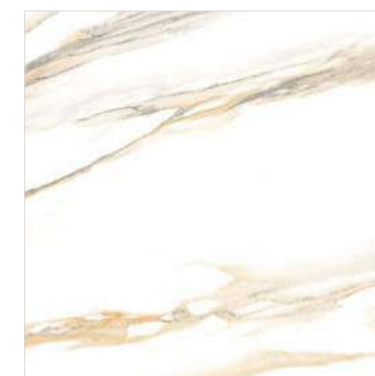

Statuario

Статуарио

Statuario Silver

60120STA15P

600x1200

Statuario Bronze

60120STA31P

600x1200

Statuario Bronze

6060STA31P

600x600

Белый мрамор Statuario с изысканным и редким рисунком полупрозрачных жил, которые плавно перетекают друг в друга. В коллекции два цвета мрамора: серый и золотой. Этот керамогранит станет прекрасной основой для любого интерьера. Область применения такой текстуры безгранична. Statuario может быть самостоятельным или сочетаться с более активными коллекциями линейки, например, Barcelo, Cascade, Limestone, Urban Charm, Armani Marble.

600x600

Statuario Infinito White

60120STI00P

600x1200

Statuario Infinito White

6060STI00P

600x600

Белый мрамор с золотыми жилами является одним из самых востребованных мраморов в мире. Его добывают в горных хребтах Каррары, в центральной части Италии. Чистый белый фон этого мрамора контрастирует с большими яркими тёплыми и небольшими серыми прожилками. Такая текстура веками используется в элитных итальянских домах. Золотой статуарио — любимец дизайнеров и архитекторов. Этот керамогранит можно использовать как в качестве основного, так и вспомогательного артикула. Он, сочетаясь с деревом и металлическими бордюрами, гармонично смотрится в отделке ванных комнат, каминных зон, гостиных-столовых и в других помещениях, где требуется создать утонченный вид и украсить пространство. Statuario Infinito сочетается с Domines Super White.