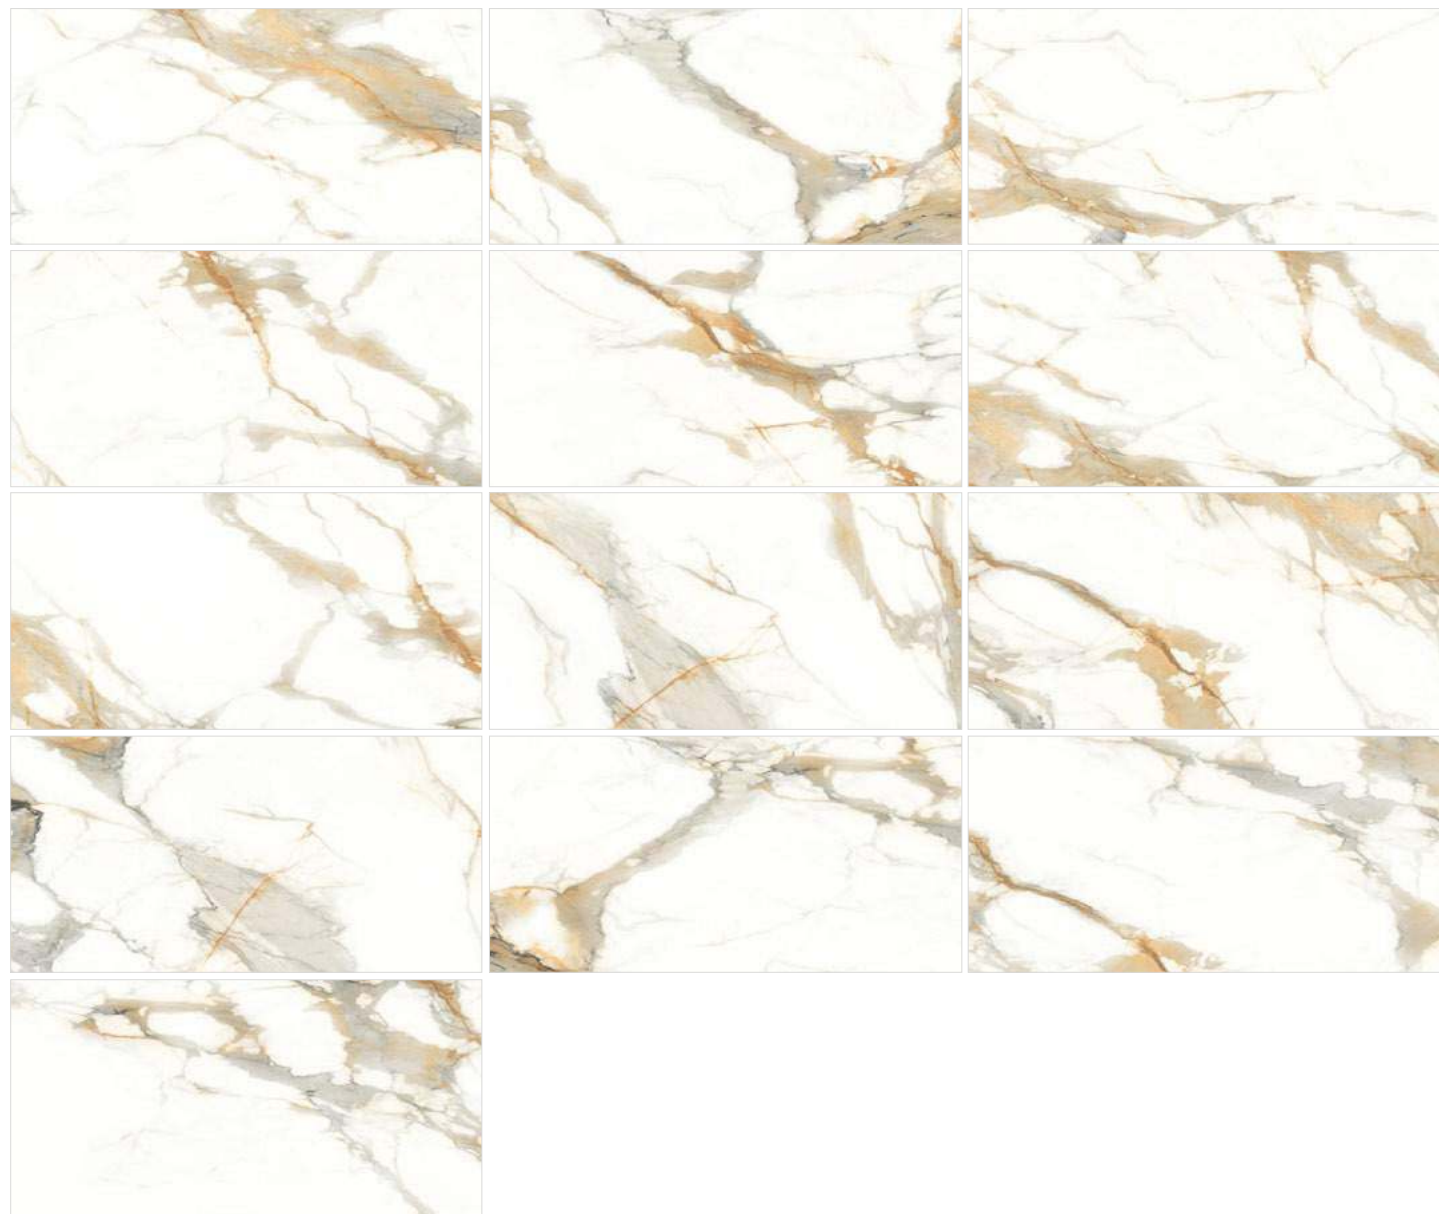

Statuario Infinito White 60120STI00P | Керамогранит 600x1200