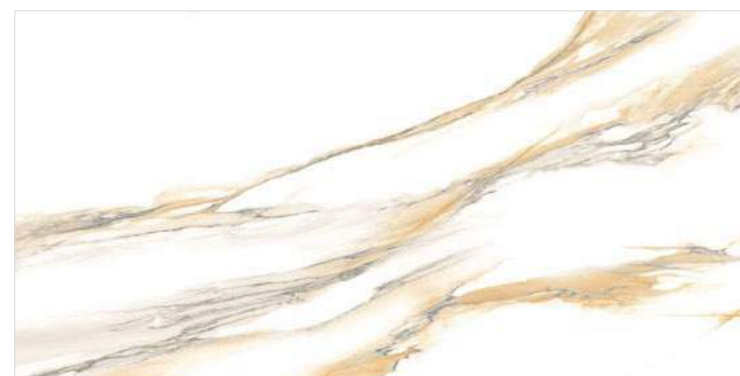

Statuario

Статуарио

Statuario Silver

60120STA15P

600x1200

Statuario Bronze

60120STA31P

600x1200

Statuario Bronze

6060STA31P

600x600

Белый мрамор Statuario с изысканным и редким рисунком полупрозрачных жил, которые плавно перетекают друг в друга. В коллекции два цвета мрамора: серый и золотой. Этот керамогранит станет прекрасной основой для любого интерьера. Область применения такой текстуры безгранична. Statuario может быть самостоятельным или сочетаться с более активными коллекциями линейки, например, Barcelo, Cascade, Limestone, Urban Charm, Armani Marble.