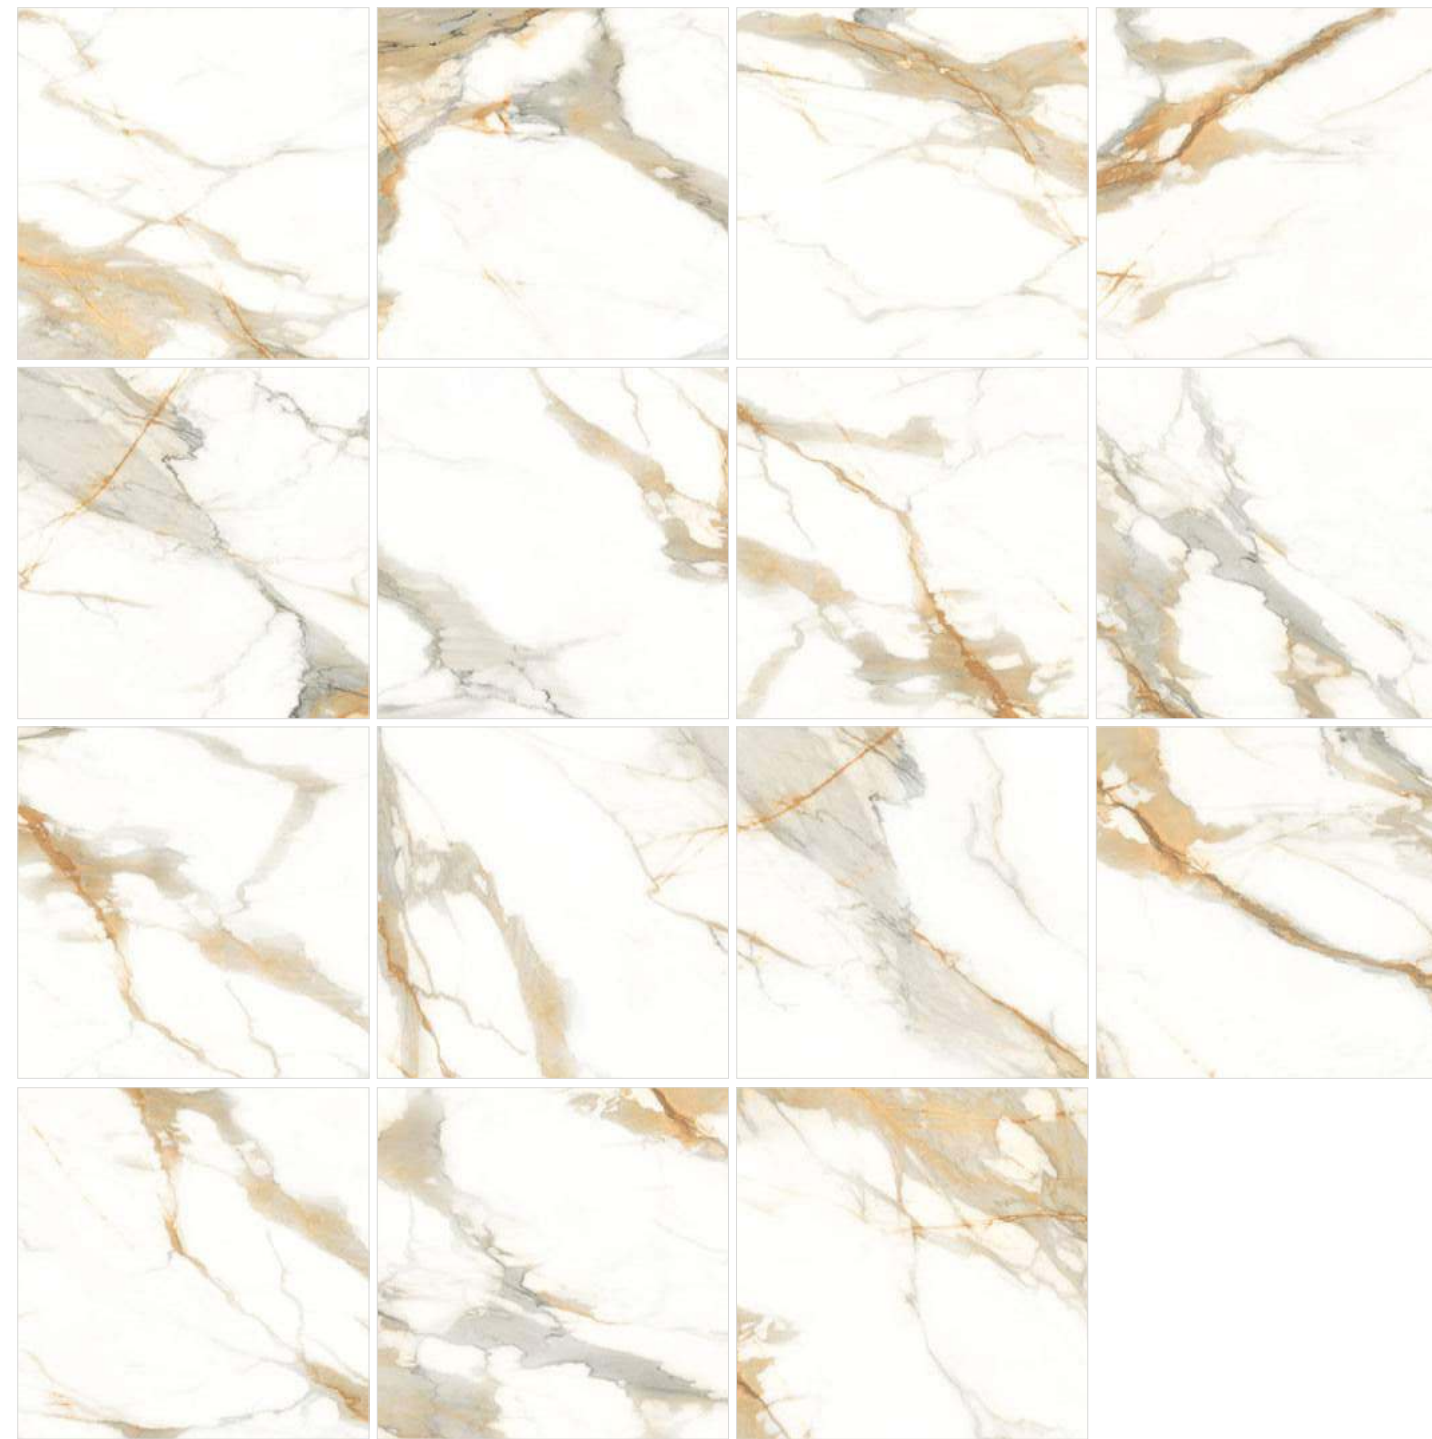

Statuario Infinito White 6060STI00P | Керамогранит 600x600