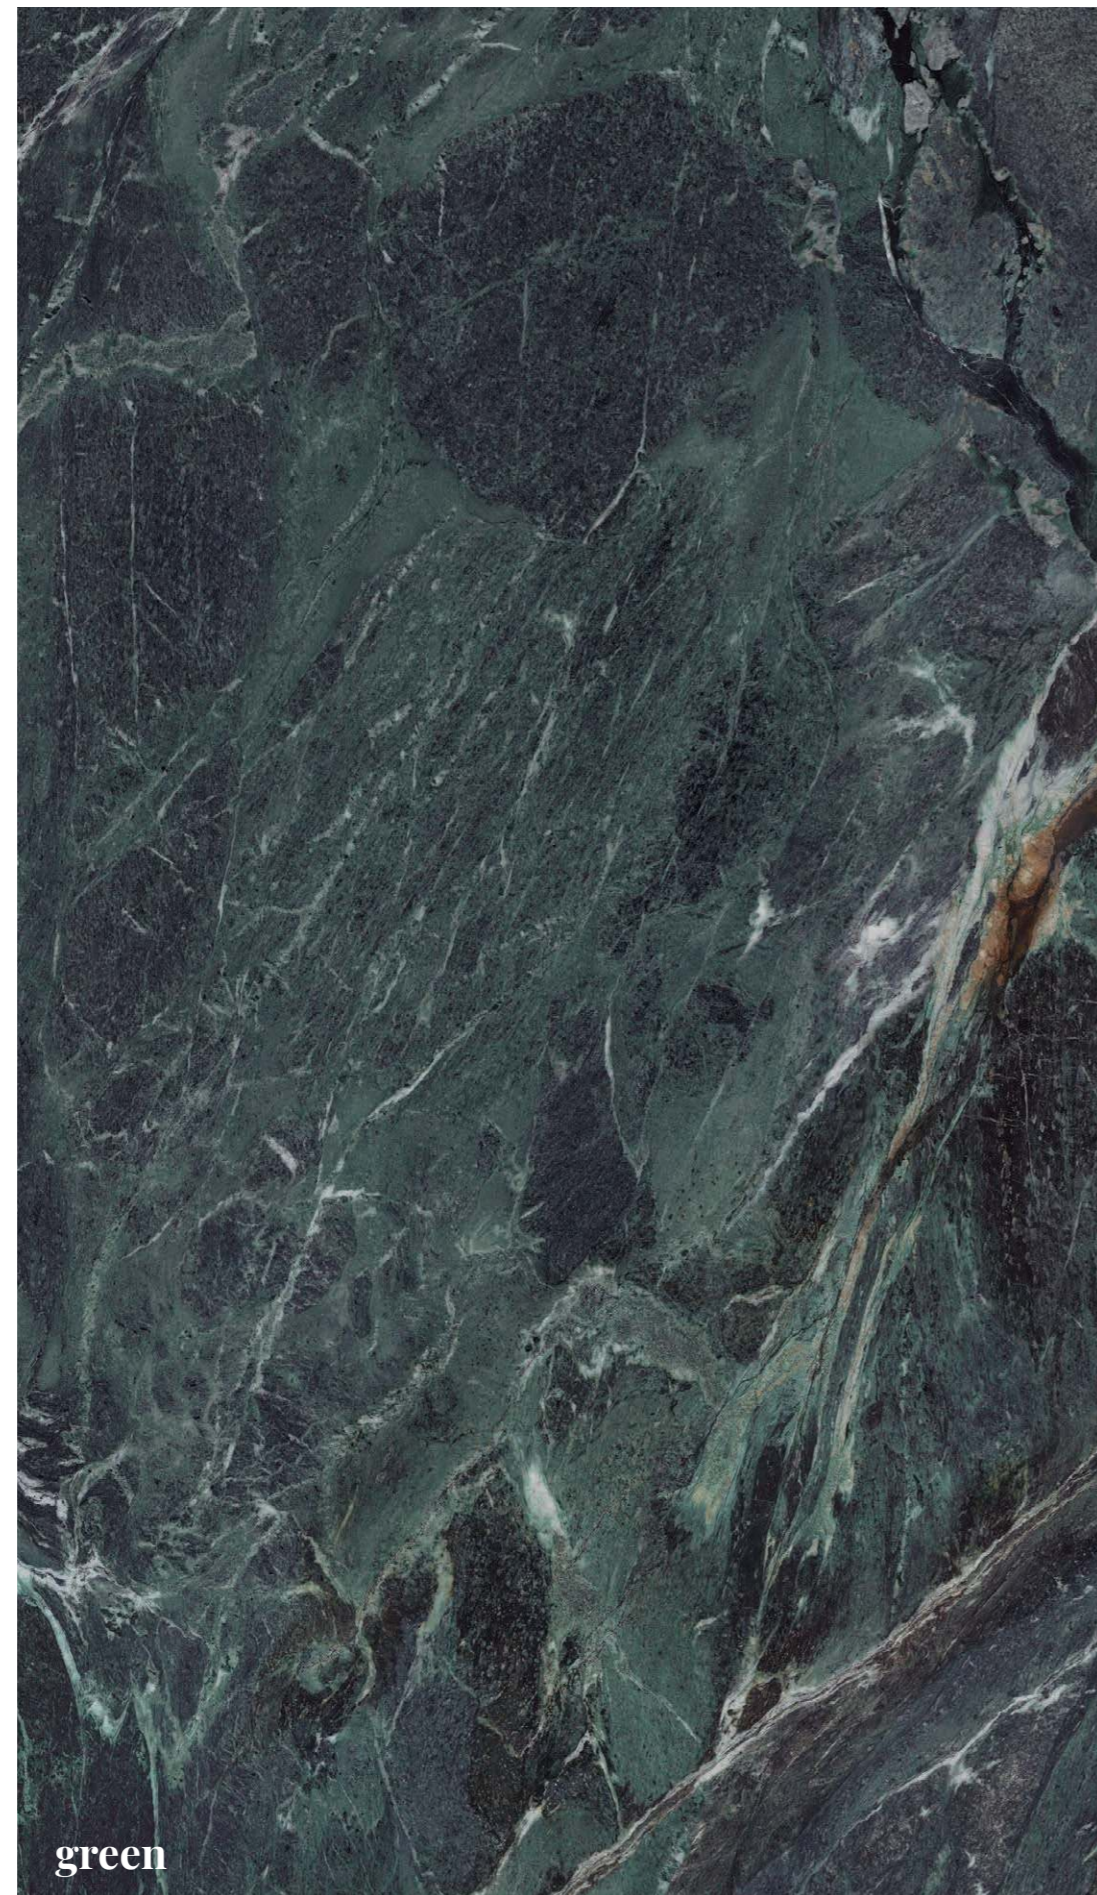

Colores disponibles / Available colours / Couleurs disponibles

Formatos / Sizes / Formats

120x280
47,24"x110,23"

6 mm

60x120
23,62"x47,24"

10,5 mm

120x120
47,24"x47,24"

10,2 mm

13x15
5,11"x5,90"

32,5x22,5
12,79"x8,85"

30x30 (5x5)
11,81"x11,81"

Códigos / Codes / Codes

Lux Euphoria Green

● 120x280	Rec.	M316	054.961.0110.12230	
● 60x120	Rec.	M150	046.869.0110.12230	
● 120x120	Rec.	M203	046.120.0110.12230	

Malla LuxEuphoria

● Green	30x30(5) Malla	M251	086.281.0189.12230	
● Green	32,5x22,5 Malla	P53	086.297.0189.12230	

Hexa Lux Euphoria

● Green	13x15	M134	015.056.0110.12221	

Golden Hexa

● Oro Mate	13x15	P16	025.956.0439.12244	
● Plata Mate	13x15	P14	025.956.0438.12244	

green