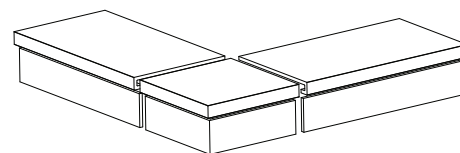

Технология изготовления ступеней представлена на стр. 445.
Step manufacturing technology is on the page 444.