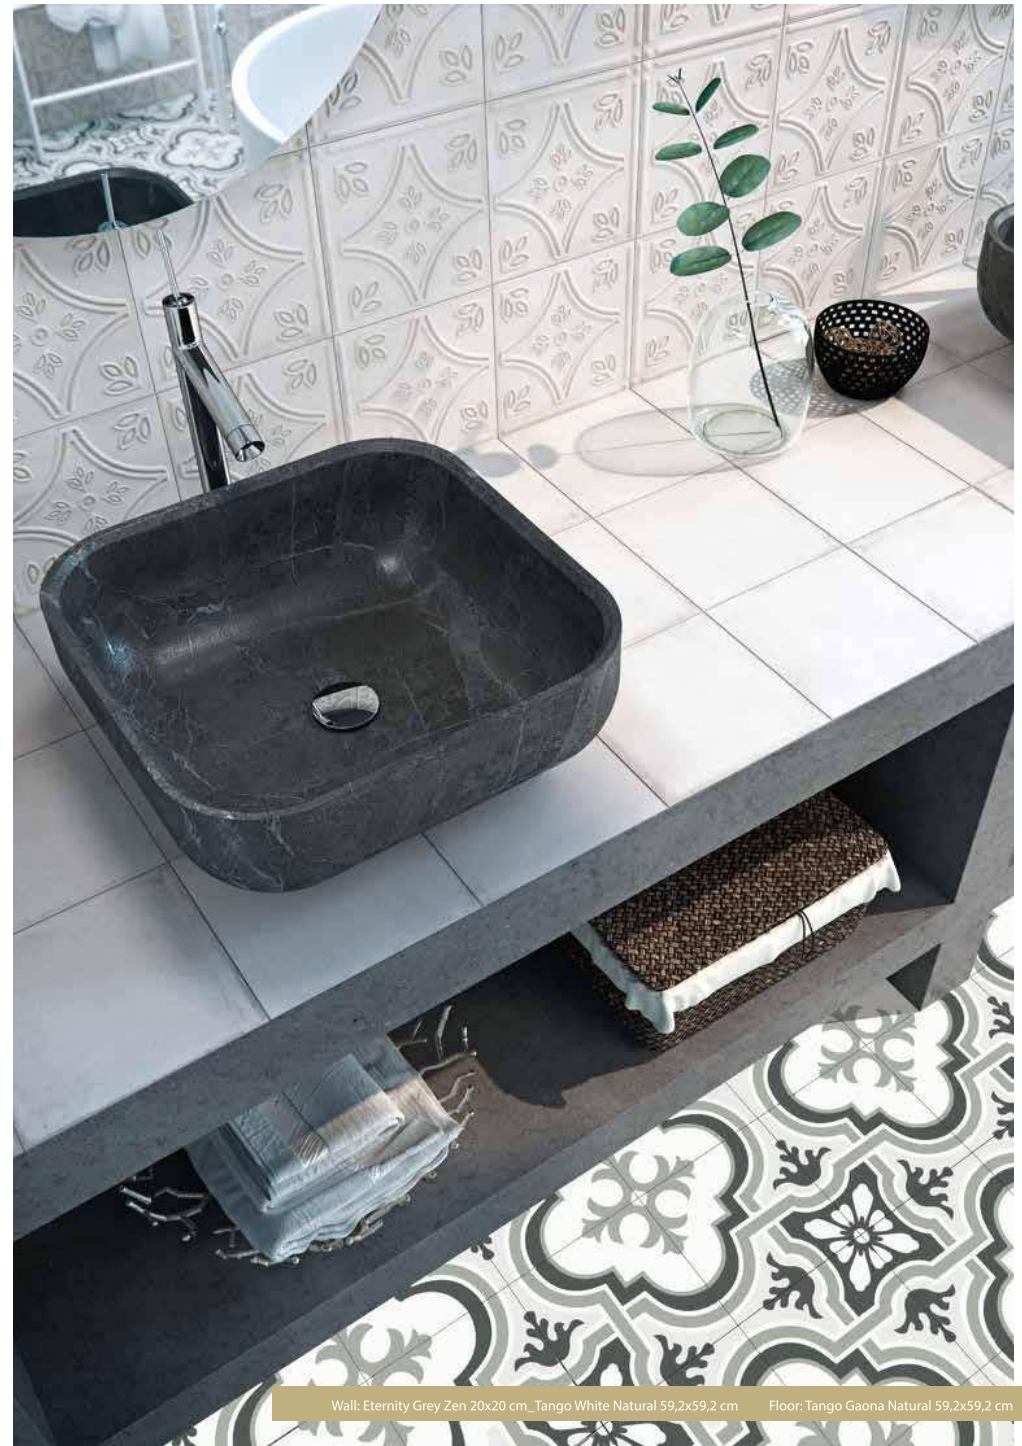

Wall: Eternity Grey Zen 20x20 cm_Tango White Natural 59,2x59,2 cm Floor: Tango Gaona Natural 59,2x59,2 cm