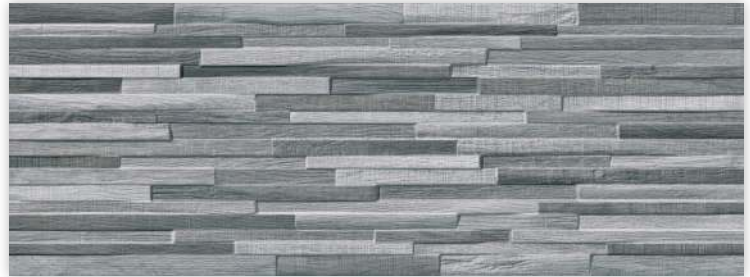

Porcelánicos HDC

III Ordesa 389 Haya

32x89cm | 12,5"x35"

Ordesa

Ordesa 389 Haya
NB860 / 202.826
32 x 89 cm

Ordesa 389 Roble
NB860 / 202.827
32 x 89 cm

Iroko 389 Beige
NB820 / 202.454
32 x 89 cm

Perseo 389 Beige
NB820 / 202.831
32 x 89 cm

Ordesa 389 Gris
NB860 / 202.828
32 x 89 cm

Ordesa 389 Ceniza
NB860 / 202.829
32 x 89 cm

Iroko 389 Gris
NB820 / 202.825
32 x 89 cm

Perseo 389 Perla
NB820 / 202.830
32 x 89 cm

Pavimento Recomendado
Floor Tiles Recommended