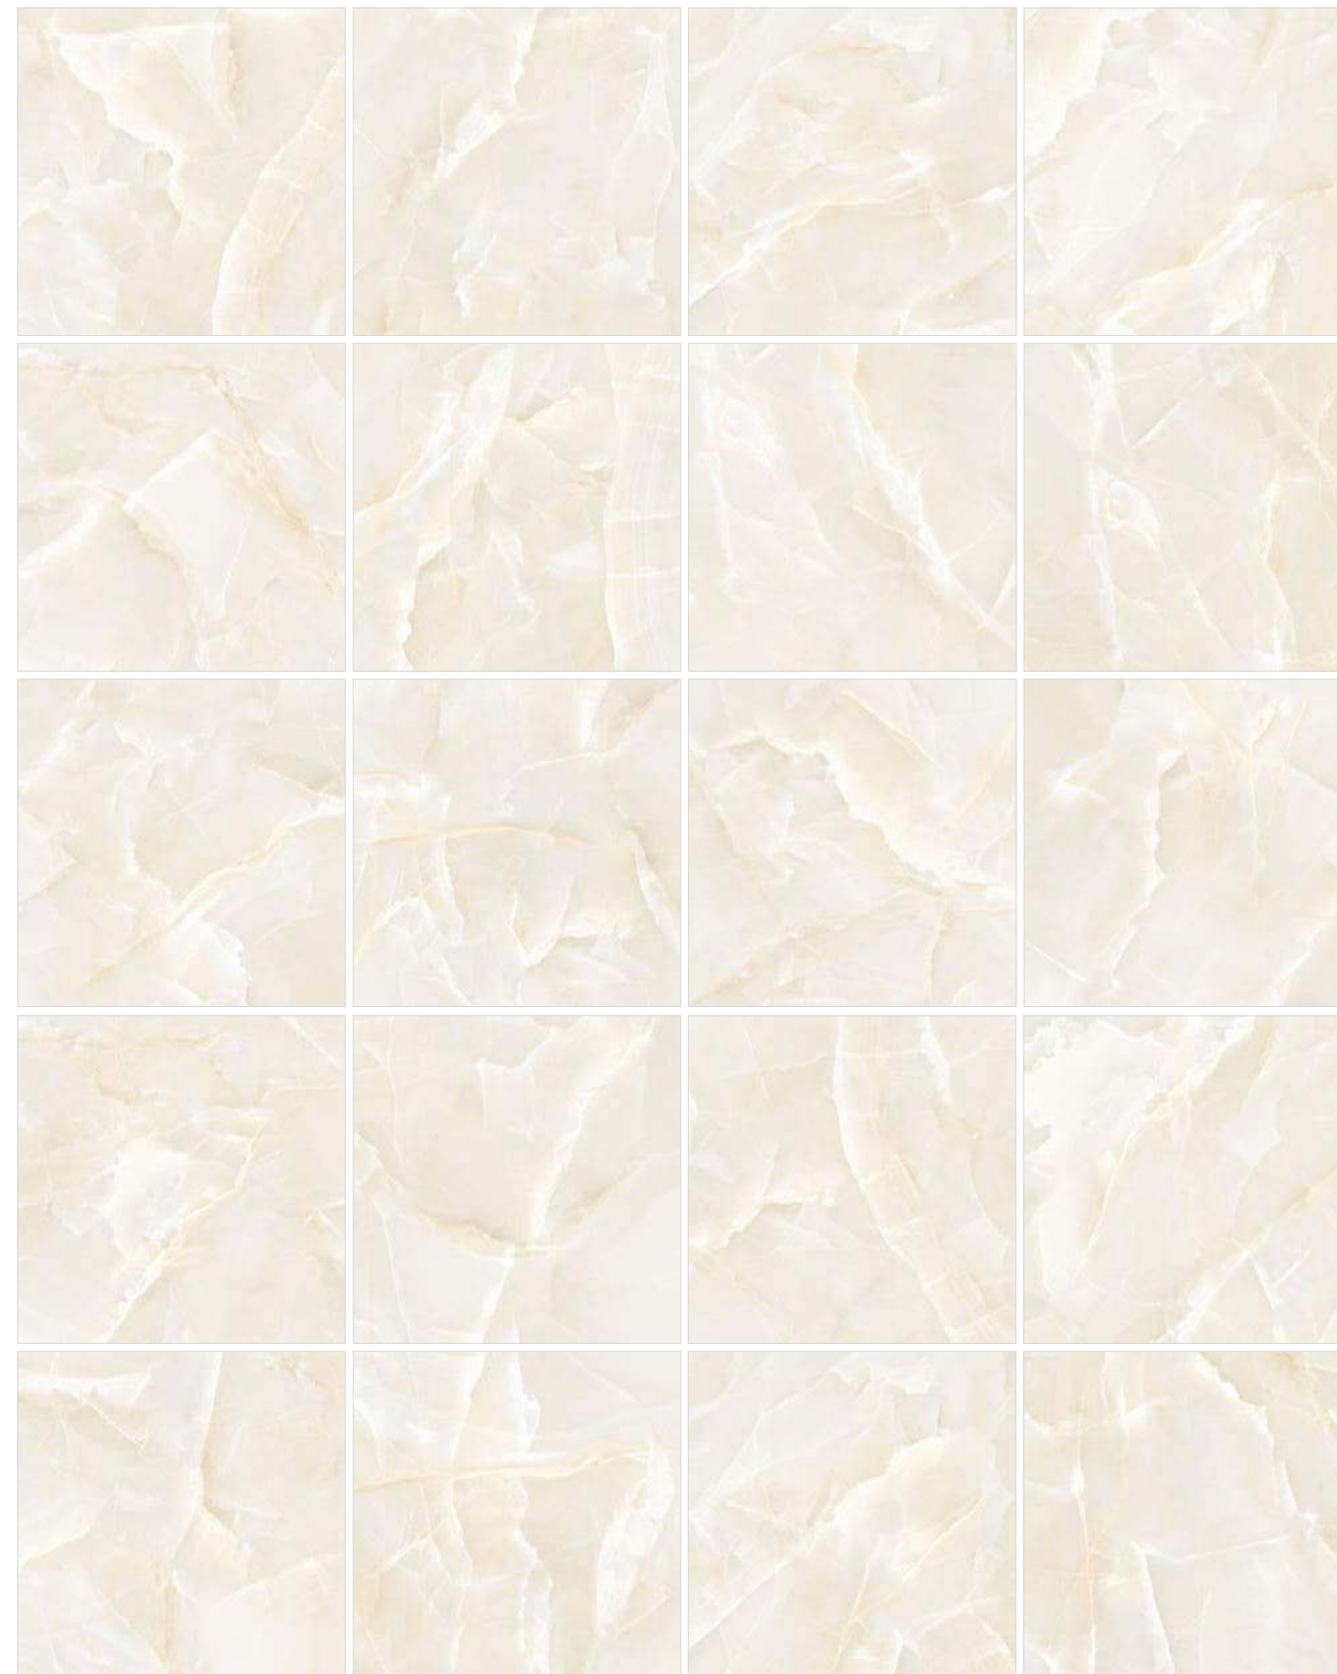

Talisman Onyx Gris 6060TLN02P | Керамогранит 600x600

Onyx Royal Gray 60120ORO15P
Onyx Royal Gray 6060ORO15P
Talisman Onyx Gris 60120TLN02P

Talisman Onyx Crema 60120TLN01P | Керамогранит 600x1200

Talisman Onyx Crema 6060TLN01P | Керамогранит 600x600

Onyx Royal Latte 60120ORO11P
Talisman Onyx Crema 60120TLN01P
Talisman Onyx Crema 6060TLN01P

Talisman Onyx Crema 60120TLN01P
Talisman Onyx Crema 6060TLN01P