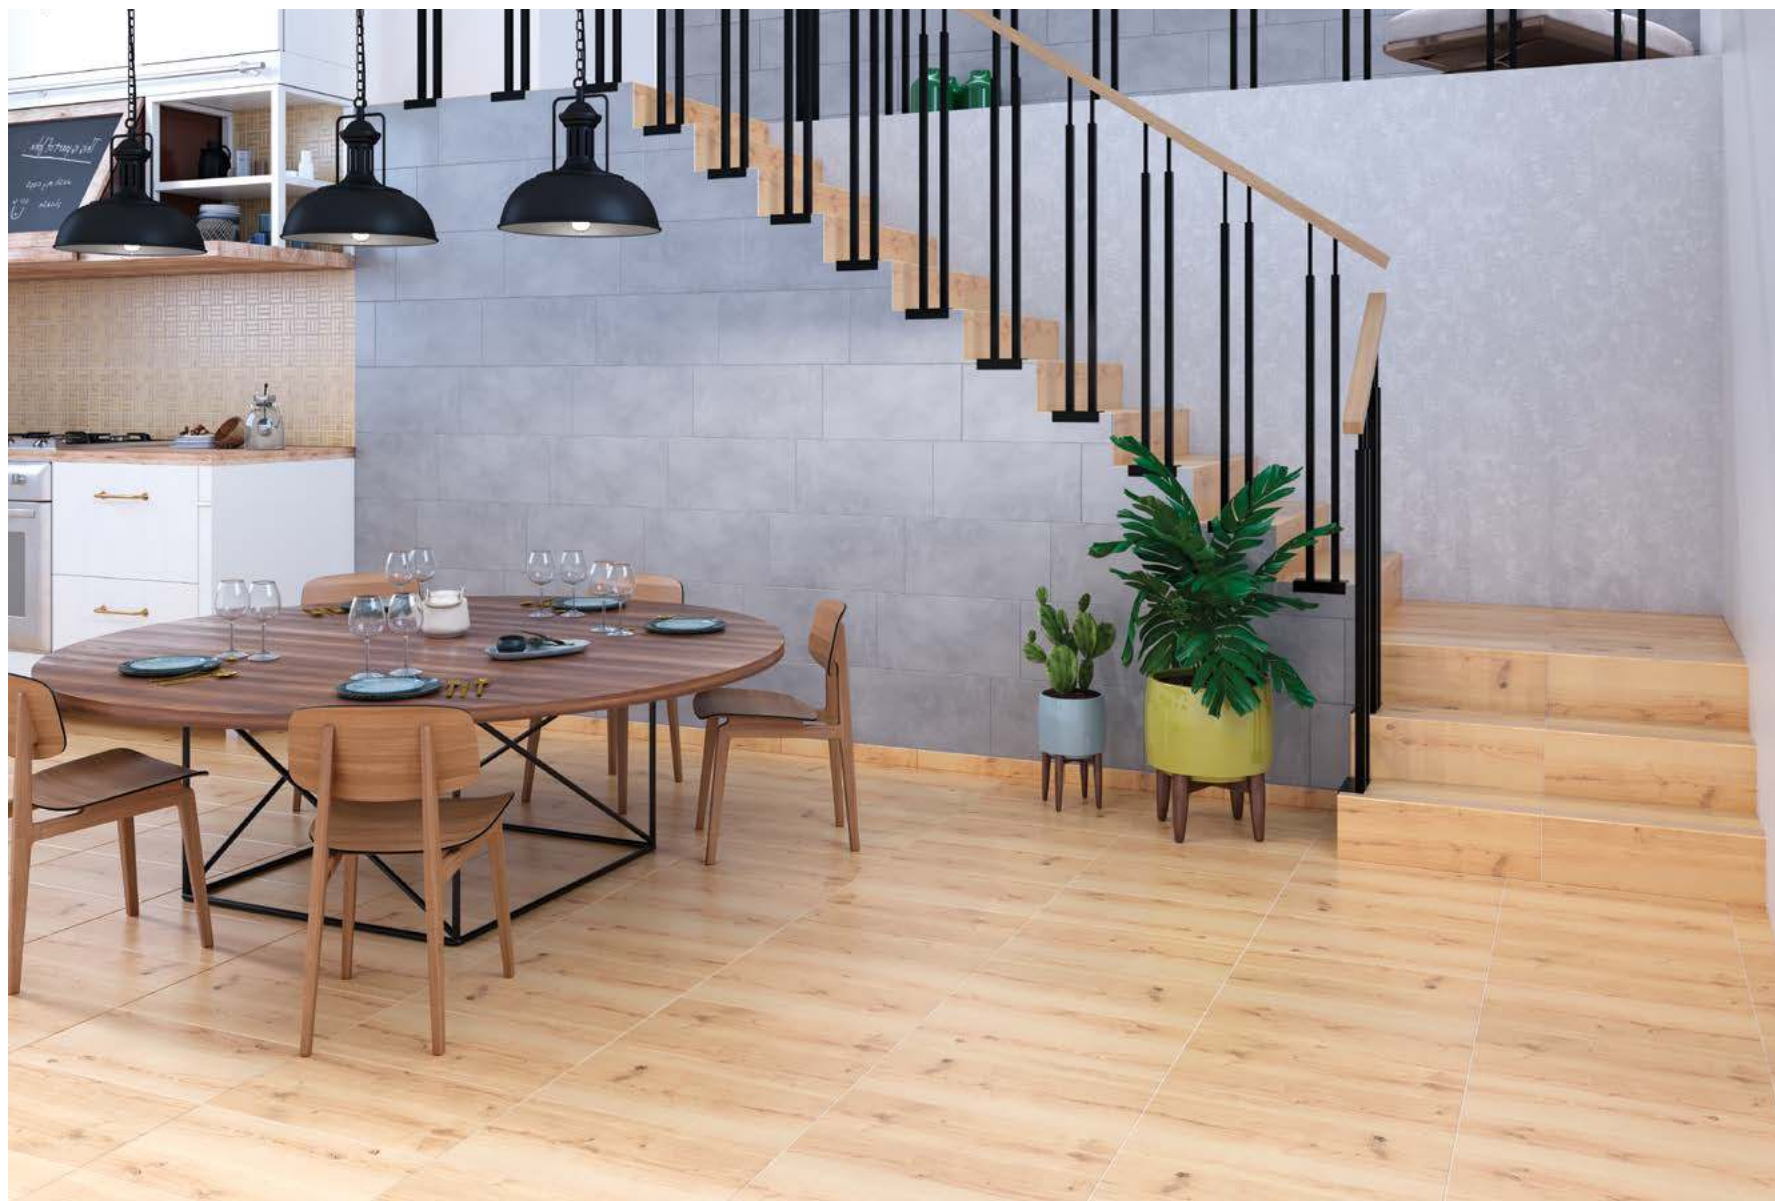

woodhouse

глазурованный керамогранит / 30x60

174

[В ОГЛАВЛЕНИЕ](#)