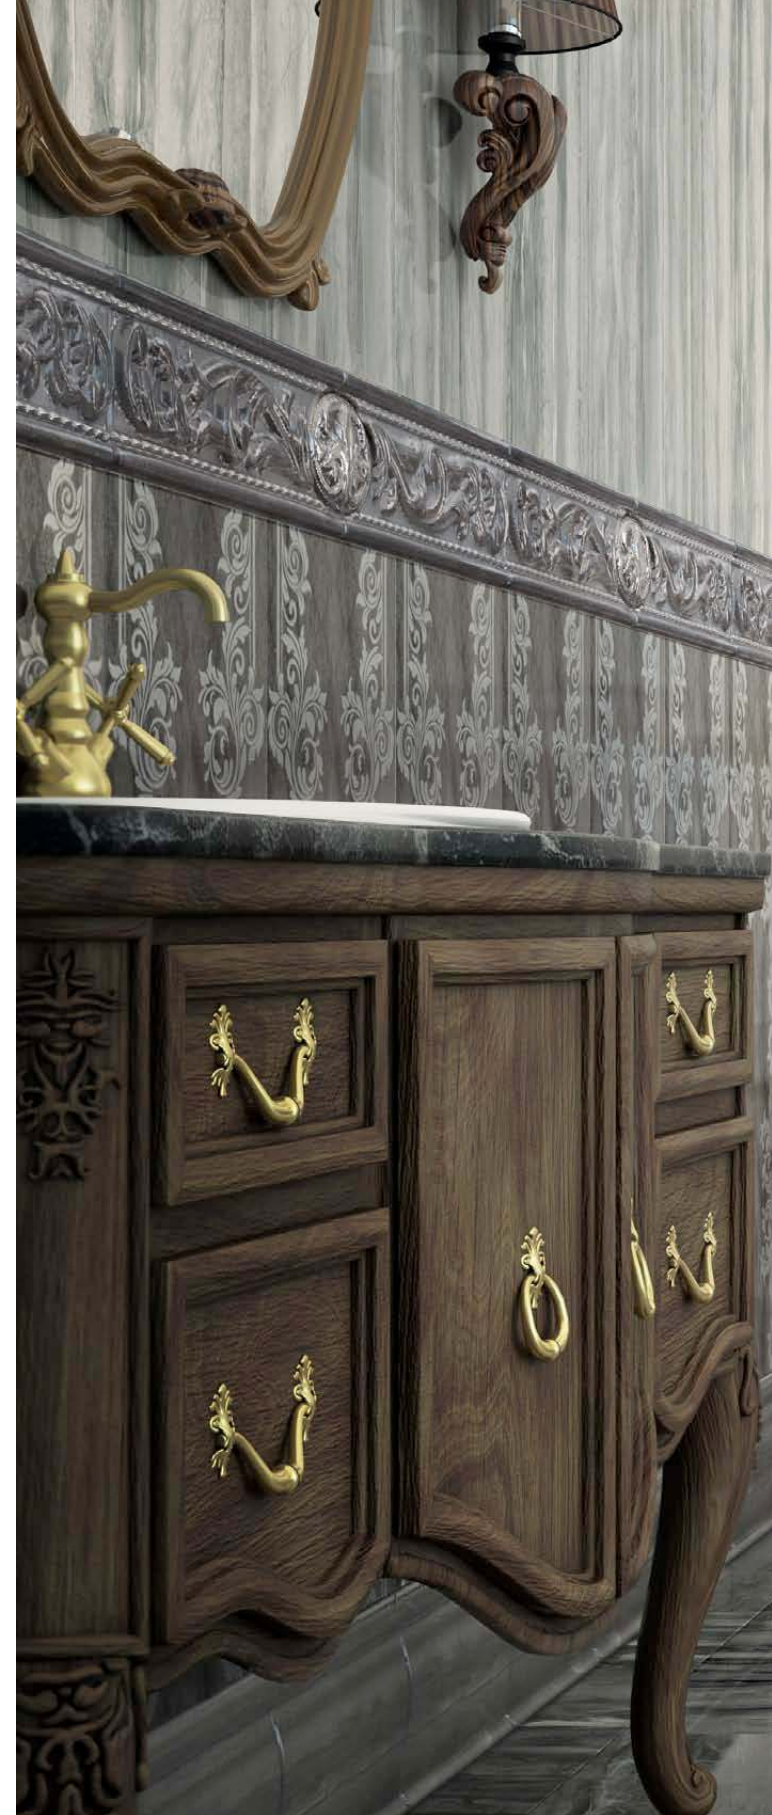

Dark Bordura 10 x 30,5
Silver Moldura 30,5 x 90,3
Dark Zócalo 20 x 30,5

Dark Pulido 58,5 x 58,5

BELLAGIO

REVESTIMIENTO PASTA BLANCA

White body wall tiles / *Настенная плитка из белой глины*

Silver 30,5 x 90,3
Cenefa Magnum 14,2 x 90,3
Dark Palace 30,5 x 90,3
Dark Zócalo 20 x 30,5