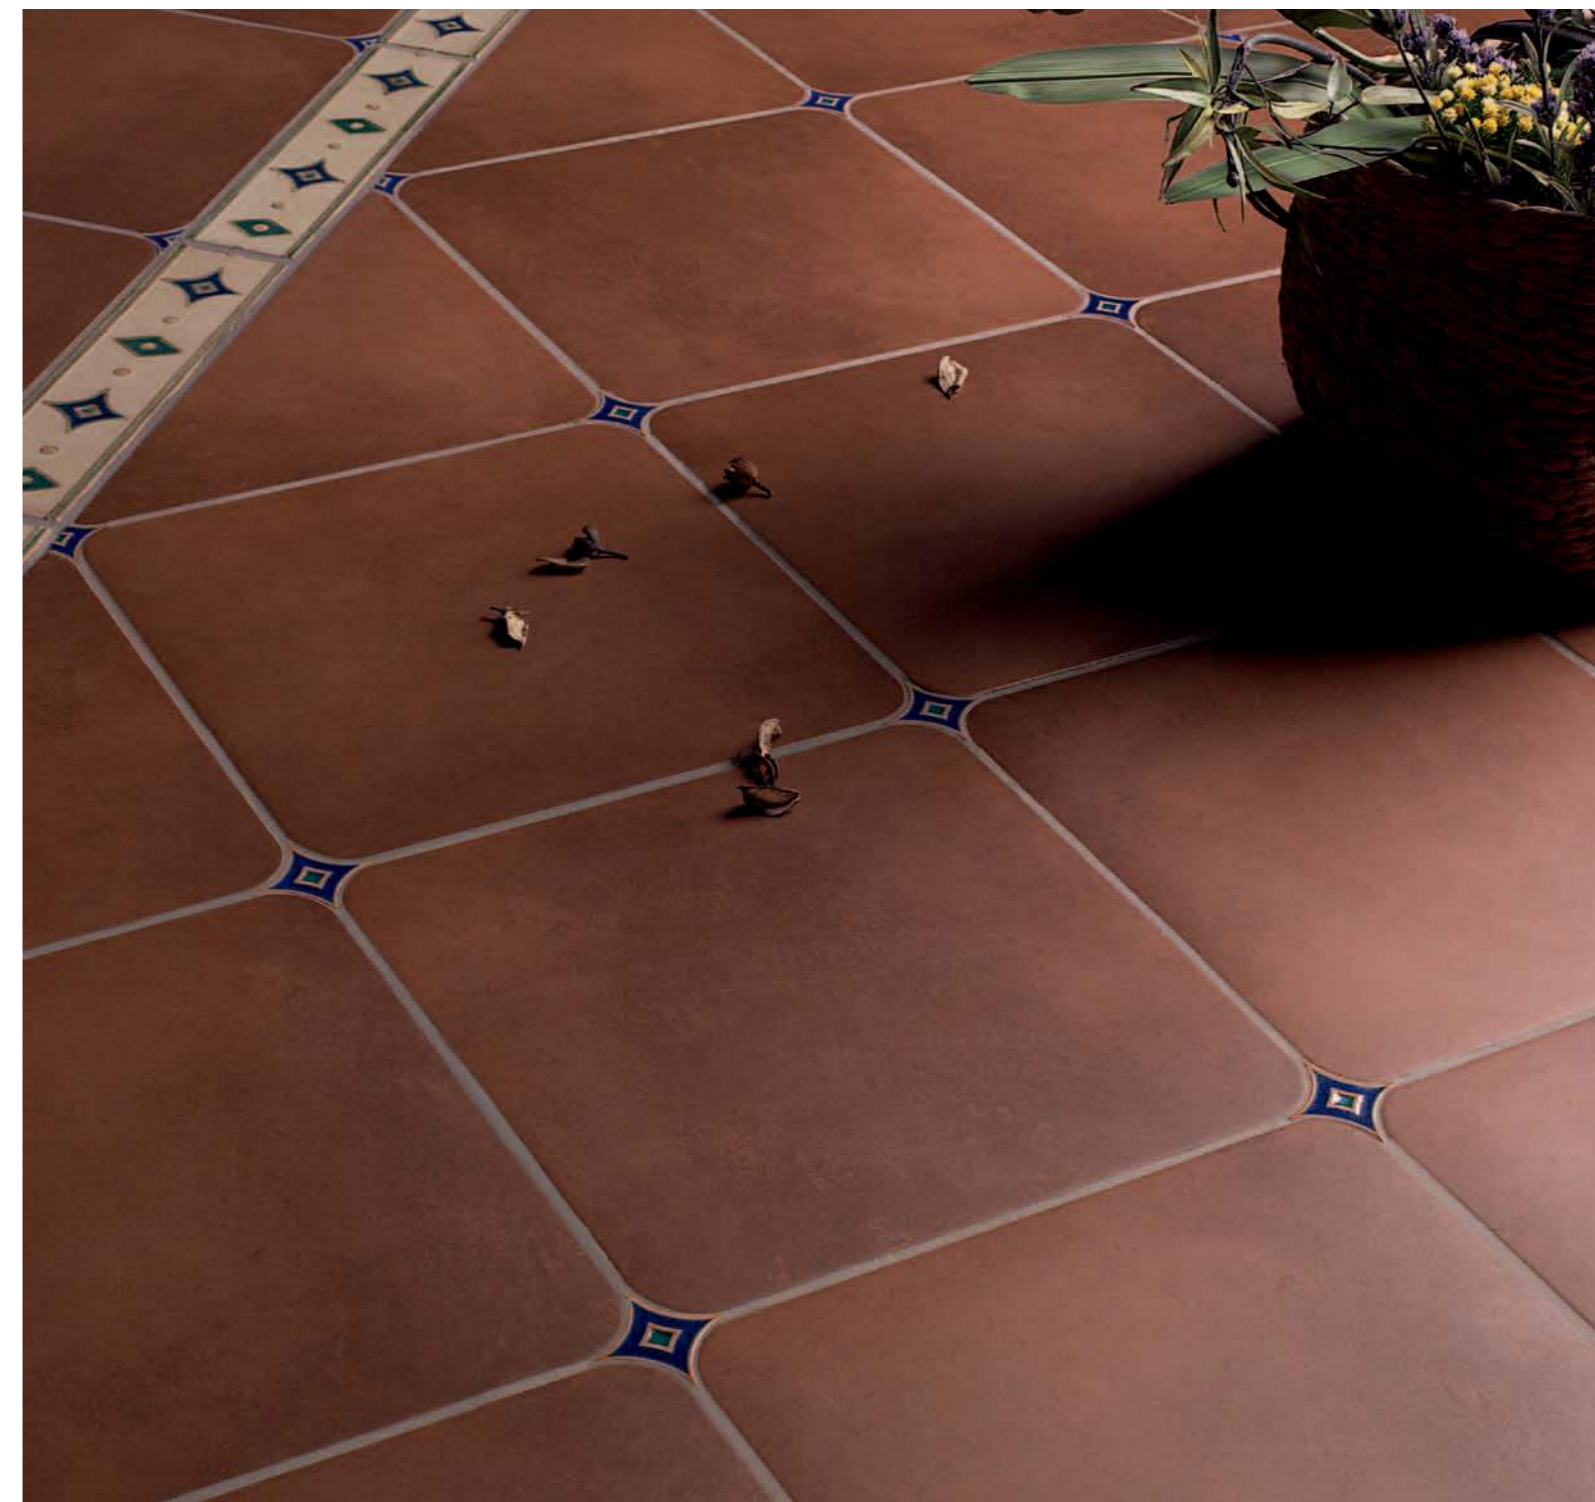

Tramonto

Cotto Stone Tramonto Oct. 36 x 36
Tira Estelar Craquele 8 x 36
Estelar Craquele Azul 5 x 5

NATUCER
cerámica natural