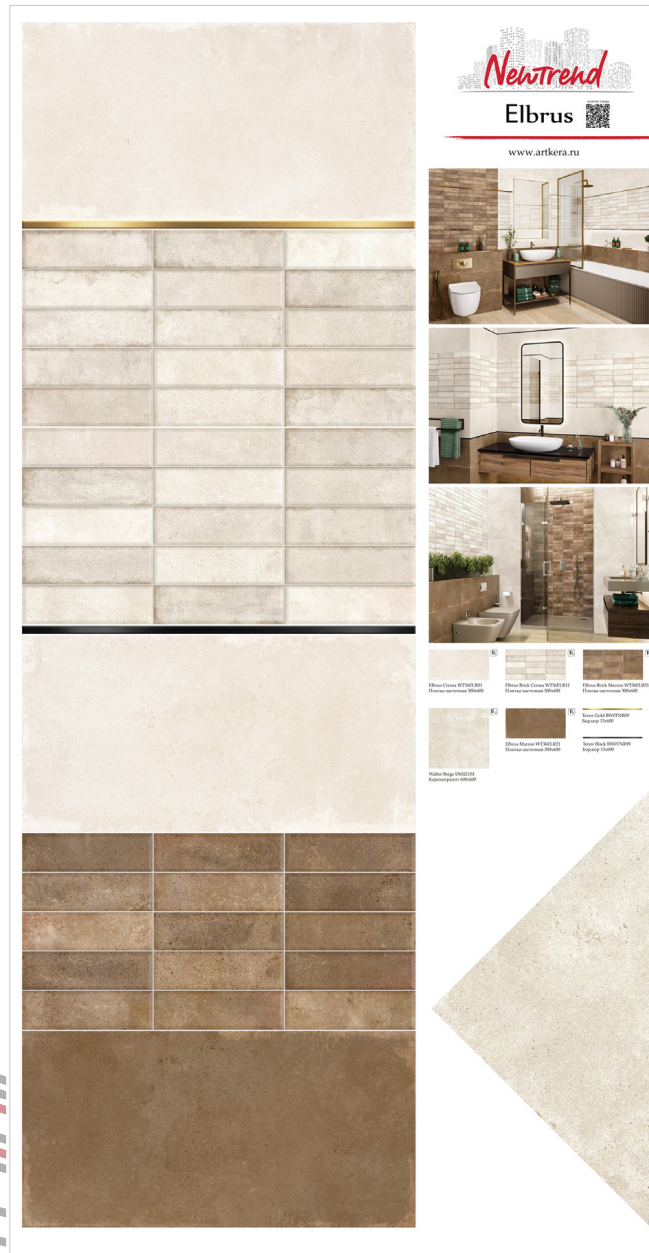

Настенная коллекция произведена в формате 300x600 мм, с матовой поверхностью и текстурой бетона в теплых бежево-кофейных оттенках и серо-сизой гамме.

Базовые плитки имеют однородную песчано-бетонную текстуру, а акцентными элементами являются рельефные кирпичи светлых и темных оттенков с градиентными переходами и патиной. В коллекцию входят керамические бордюры-стики и керамогранит 600x600 мм.

Керамогранит
Exotic Wood Marron GP2090EXC21R
200×900

1000x1920

Выставочная техническая панель под европейский формат экспозиторов 1000x1920 мм.

Плитка настенная
Elbrus Gray WT36ELR15
300×600

Плитка настенная
Elbrus Brick Gray WT36ELR07
300×600