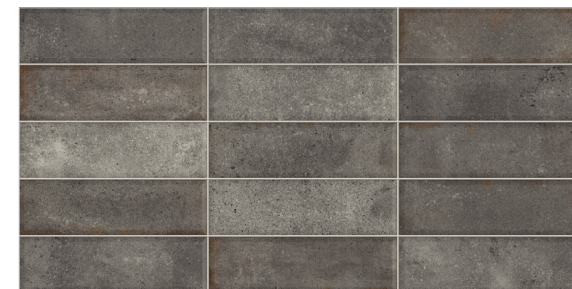

Настенная коллекция произведена в формате 300x600 мм, с матовой поверхностью и текстурой бетона в теплых бежево-кофейных оттенках и серо-сизой гамме.

Базовые плитки имеют однородную песчано-бетонную текстуру, а акцентными элементами являются рельефные кирпичи светлых и темных оттенков с градиентными переходами и патиной. В коллекцию входят керамические бордюры-стики и керамогранит 600x600 мм.

Плитка настенная
Elbrus Brick Marron WT36ELR31
300×600

Керамогранит
Walter Beige D60211M
600×600

Бордюр
Tenor Gold BW0TNR09
13×600

Плитка настенная
Elbrus Marron WT36ELR21
300×600

Бордюр
Tenor Black BW0TNR99
13×600

Керамогранит
Exotic Wood Marron GP2090EXC21R
200×900

1000x1920

Выставочная техническая панель под европейский формат экспозиторов 1000x1920 мм.

Плитка настенная
Elbrus Gray WT36ELR15
300×600

Плитка настенная
Elbrus Brick Gray WT36ELR07
300×600