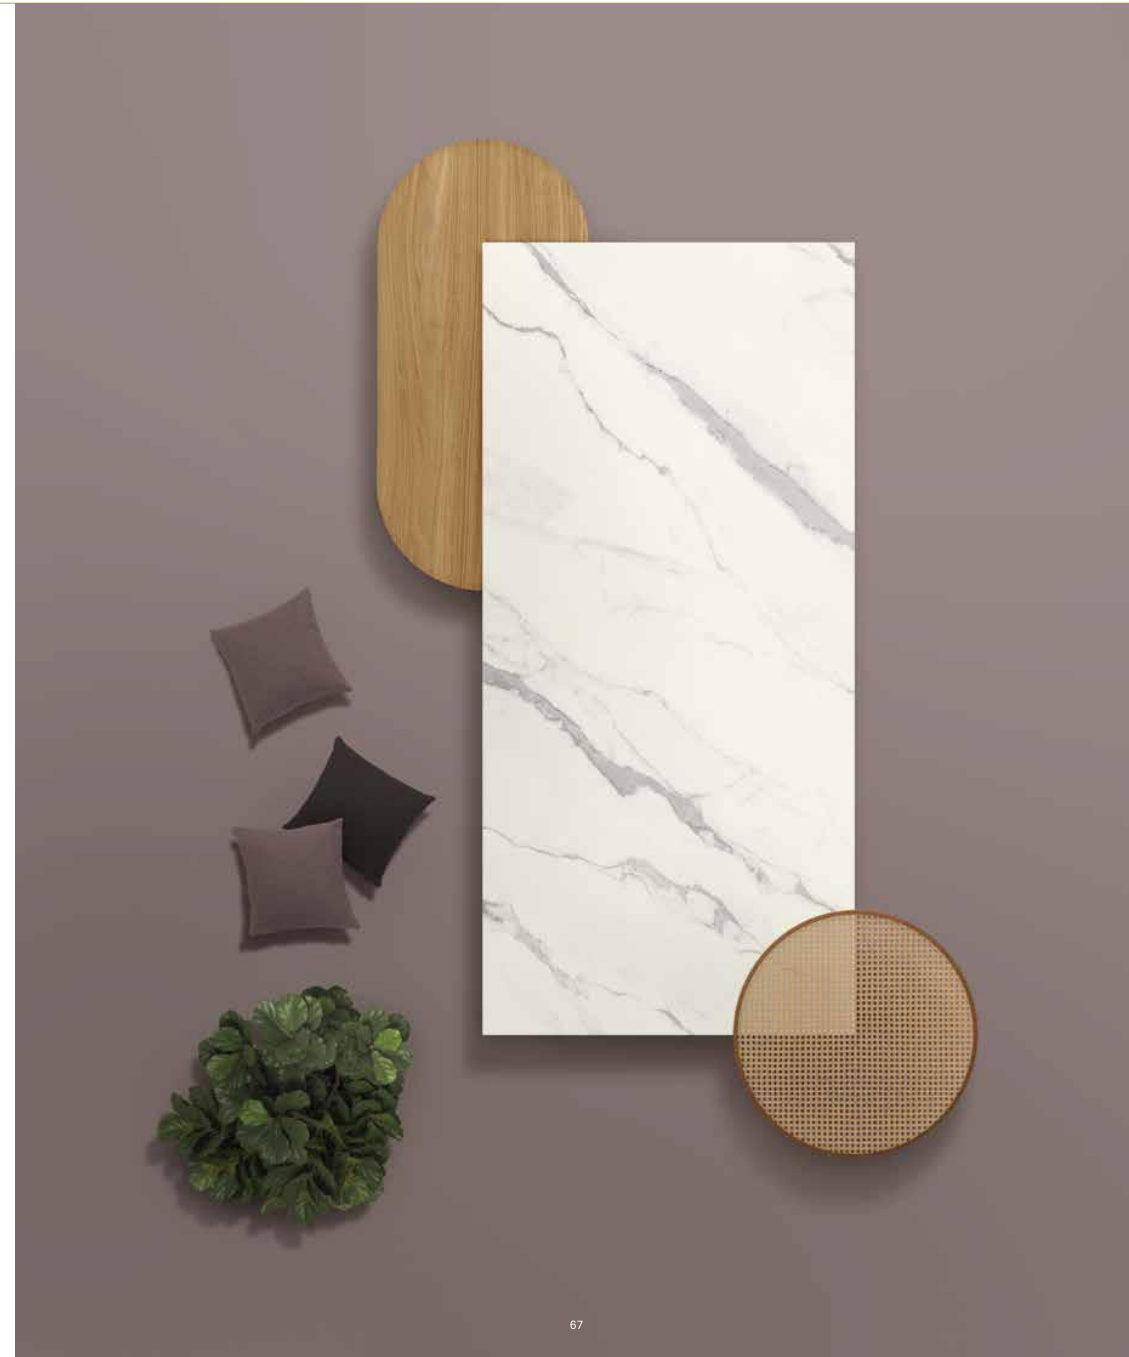

ARIA WHITE

ARIA White. Majestic white marble with a featured set of grains that irradiate an energy that converts it into the lead protagonist.

ARIA White. Majestuoso mármol blanco con un destacado juego de vetas que irradia una energía que lo convierten en el colosal protagonista.

ARIA White. Marbre blanc majestueux avec un jeu de veines très en vue dégageant une telle énergie qu'il s'impose comme la vedette incontestée de l'espace.

Non Rectified

Meshed

Format	Thickness	Finish	KEA Code	SAP Code	GV
154x328cm / 60 ^{5/8} "x129 ^{1/8} "	12mm / 1/2"	Nature	C229802181	100235003	G745
154x328cm / 60 ^{5/8} "x129 ^{1/8} "	12mm / 1/2"	Polished	C229802171	100235004	G746

* Pag. 94. Available in other formats. Disponible en otros formatos. Disponible dans autres formats.

Brightness of continuity marked by veins of majestic size that give great personality to the pieces.

Luminosidad de continuidad marcada por las vetas de majestuoso tamaño que otorgan gran personalidad a las piezas.

Luminosité de continuité marquée par des veines de taille majestueuse qui donnent une grande personnalité aux pièces.