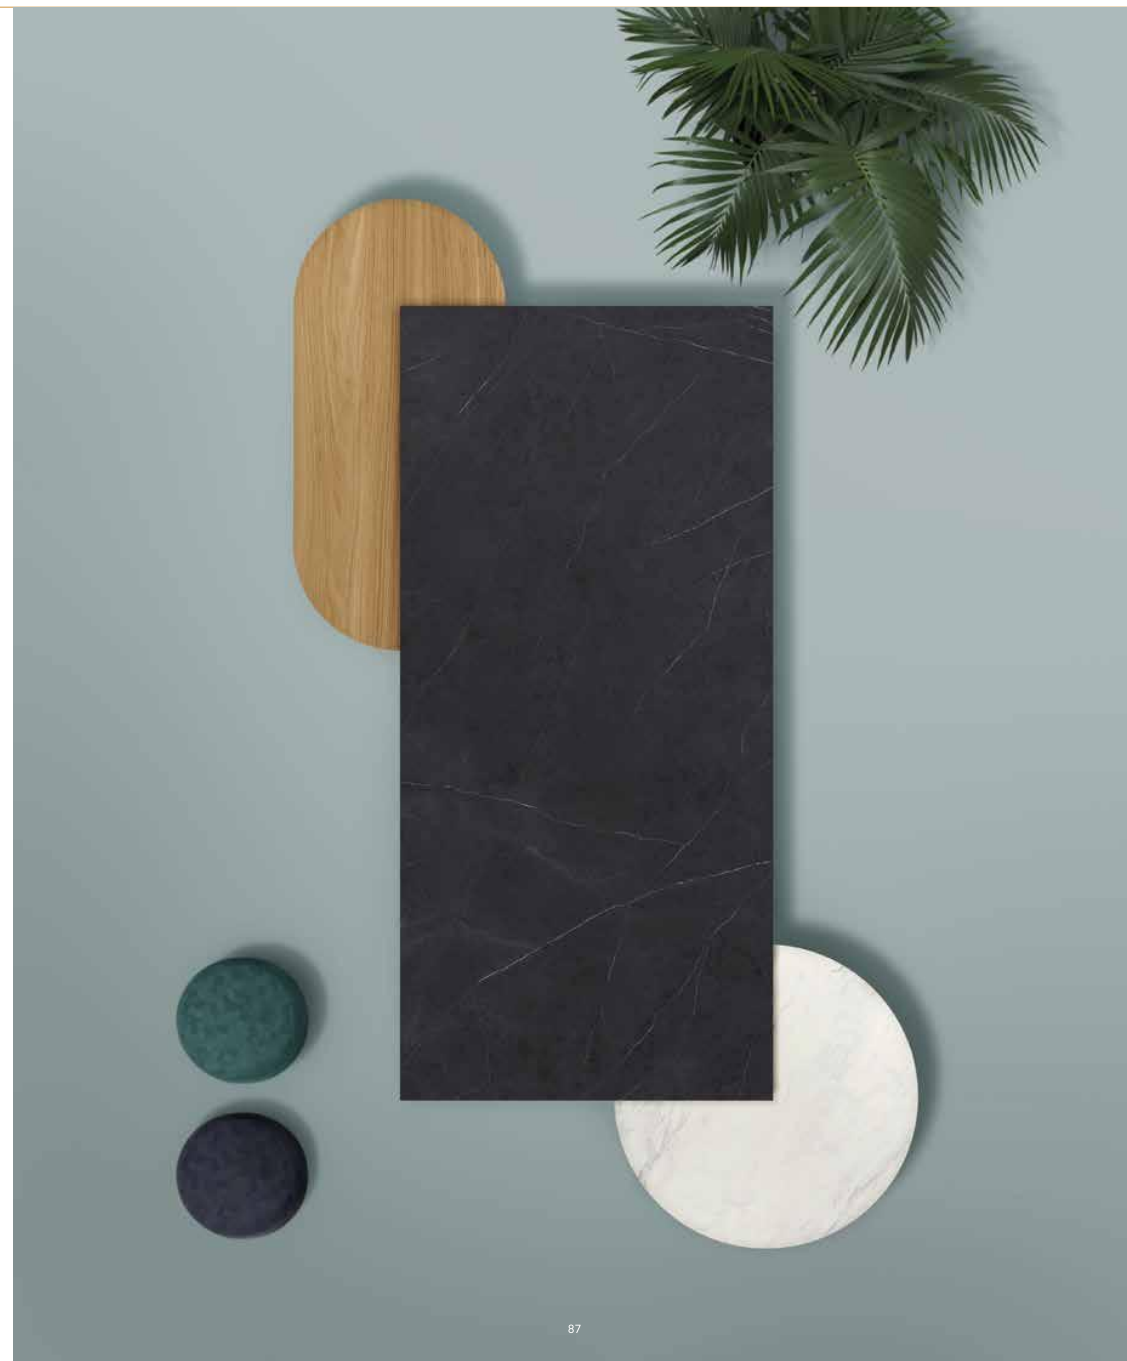

LIEM Black. Supreme black-coloured marble in which elegant and very fine, white, criss-crossing veins which exude an air of sophistication.

LIEM Black. Supremo mármol de color negro intenso en el que se cruzan elegantes y finísimas vetas de color blanco que desprenden un aire sofisticado.

LIEM Black. Marbre suprême noir intense où s'entrecroisent des veines fines et élégantes de couleur blanche, qui apportent une touche sophistiquée.

Non Rectified

Meshed

Format	Thickness	Finish	KEA Code	SAP Code	GV
154x328cm / 60^{5/8}"x129^{1/8}"	12mm / 1/2"	Nature	C229802611	100243083	G745
154x328cm / 60^{5/8}"x129^{1/8}"	12mm / 1/2"	Polished	C279018621	100238184	G733
154x328cm / 60^{5/8}"x129^{1/8}"	12mm / 1/2"	Silk	C279018681	100238206	G733