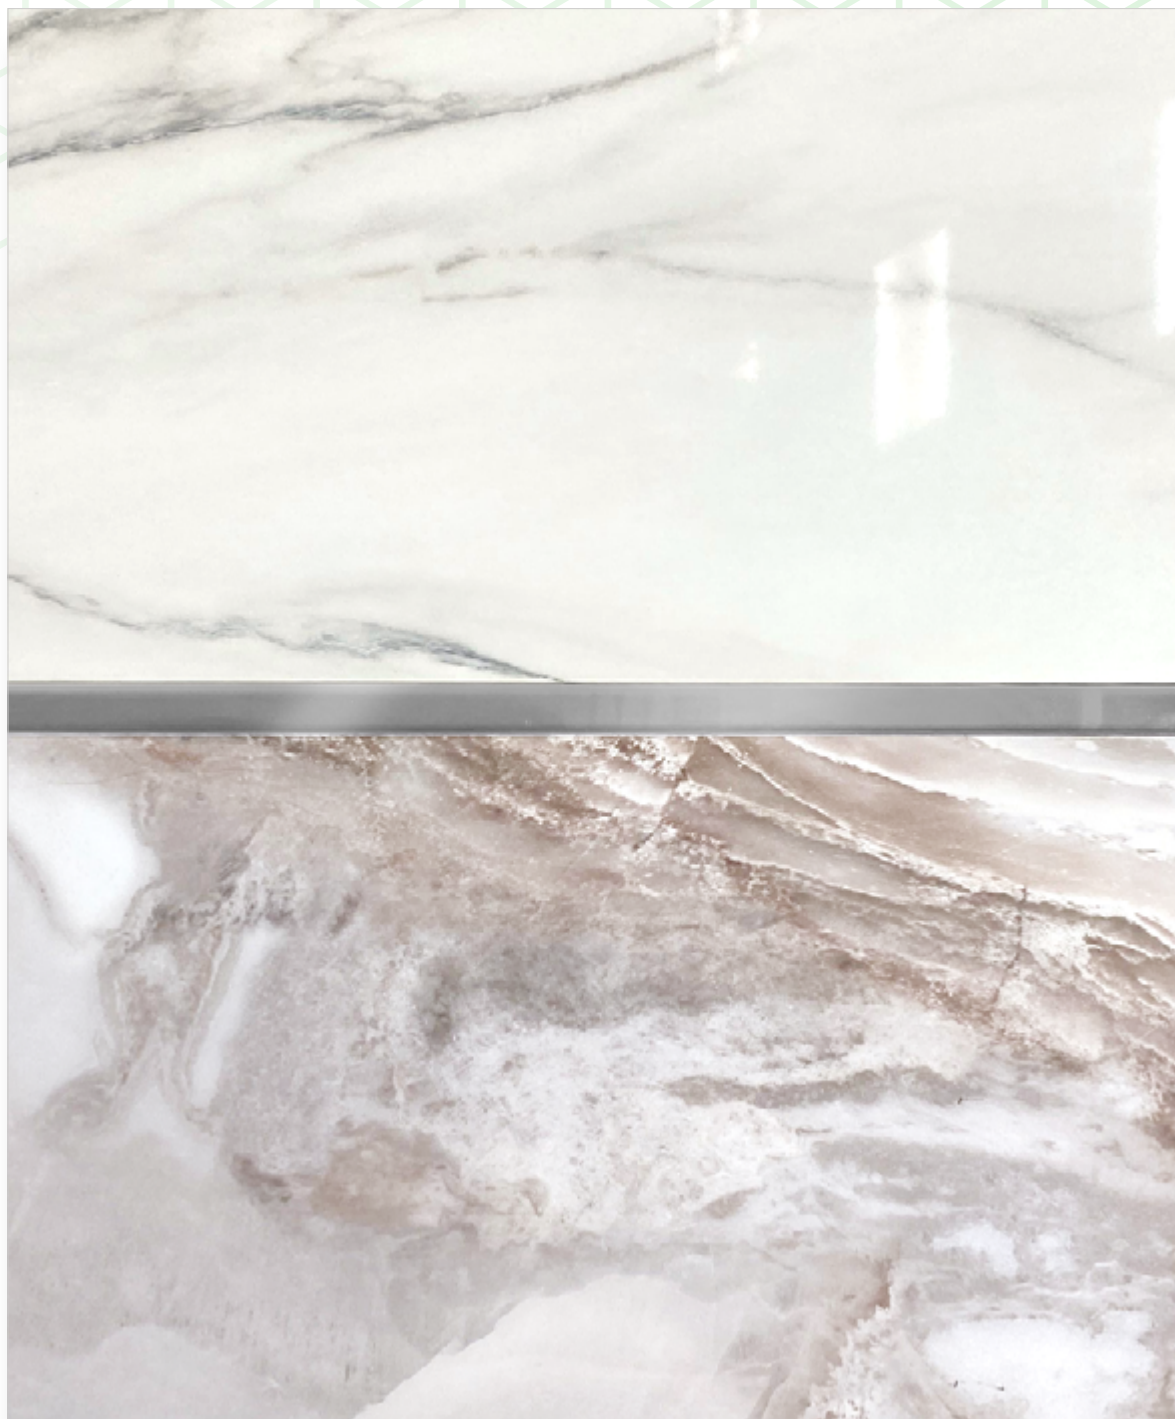

Коллекция Bavaro

Коллекция Bavaro (Баваро) вдохновлена песчаным морским берегом курортного побережья Атлантики. Серия плиток состоит из классического сочетания белого мрамора и многоцветного оникса. Текстура оникса представлена в двух цветах: бежево-розовом и серо-бирюзовом. Это идеальное решение для тех, кто ищет уютный, обволакивающий и природный дизайн для своего интерьера. Также отличным решением станет использование одной коллекции, но в разных цветовых вариантах для отдельных санузлов.

Формат плитки 300x900 мм с глянцевой поверхностью и большой вариативностью рисунков (лиц) плиток.

Ректифицированный край (ровный обрезной край) дает возможность укладки плитки с минимальным швом. Металлический стик 12x900 мм в платиновом или золотом исполнении дополнит и соединит все элементы в интерьере. Сочетайте коллекцию Bavaro с деревянными текстурами серии Woodstyle и создайте свое уникальное пространство, наполненное комфортом.

Коллекция Bavaro

1000x1920

Выставочная техническая панель под европейский формат экспозиторов 1000x1920 мм.