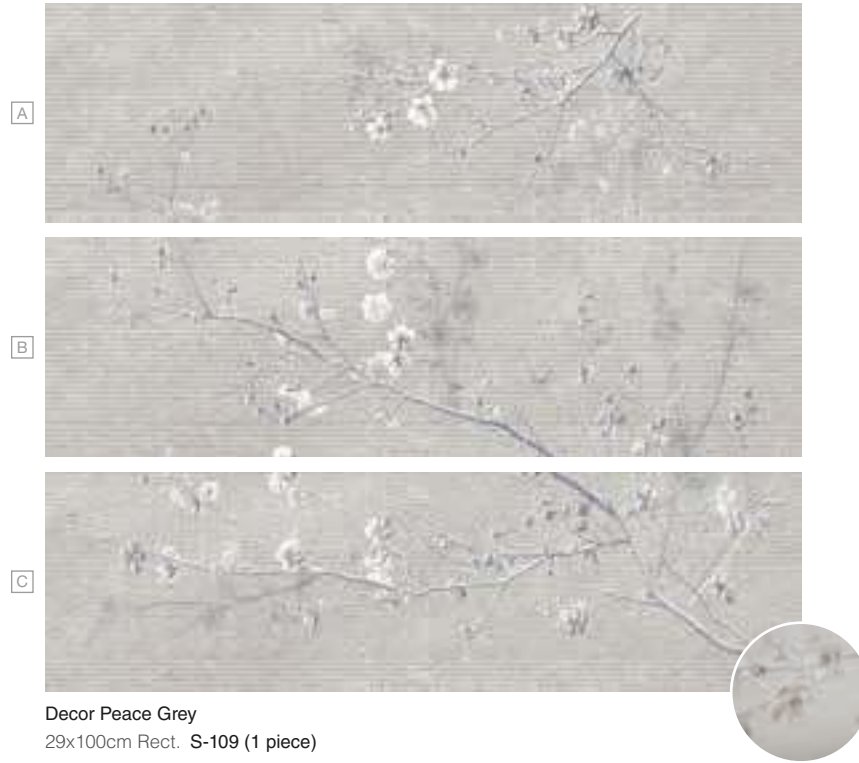

Listelo Qui
4,5x100cm **S-67**

COORDINATED FLOOR TILES / PAVIMENTO COORDINADO

PORCELAIN | PORCELÁNICO

Elevation Grey
60x60cm Rect. **B-89**

Decor Peace Grey
29x100cm Rect. S-109 (1 piece)

WHITE BODY PASTA BLANCA										
Size cm Medidas cm	Inches Pulgadas	Tiles/Box Pzas./Caja	SQM/Box m ² /Caja aprox.	Boxes/Pallet Cajas/Palet	SQM/Pallet m ² /Palet aprox.	Thickness Espesor aprox.	Kgs/Piece Kgs/Pieza aprox.	Kgs/Box Kgs/Caja aprox.	Kgs/Pallet Kgs/Palet aprox.	Size Pallet Medida Palet
29x100 Rect.	11.41x39.37	4	1,16	42	48,72	11	5,66	22,64	969	95x123
29x100 Rect. Project/Acustic.	11.41x39.37	4	1,16	42	48,72	11	5,66	22,64	969	95x123
PORCELAIN PORCELÁNICO										
60x60	23.62x23.62	4	1,44	32	46,08	9	7,30	29,2	956	80x120