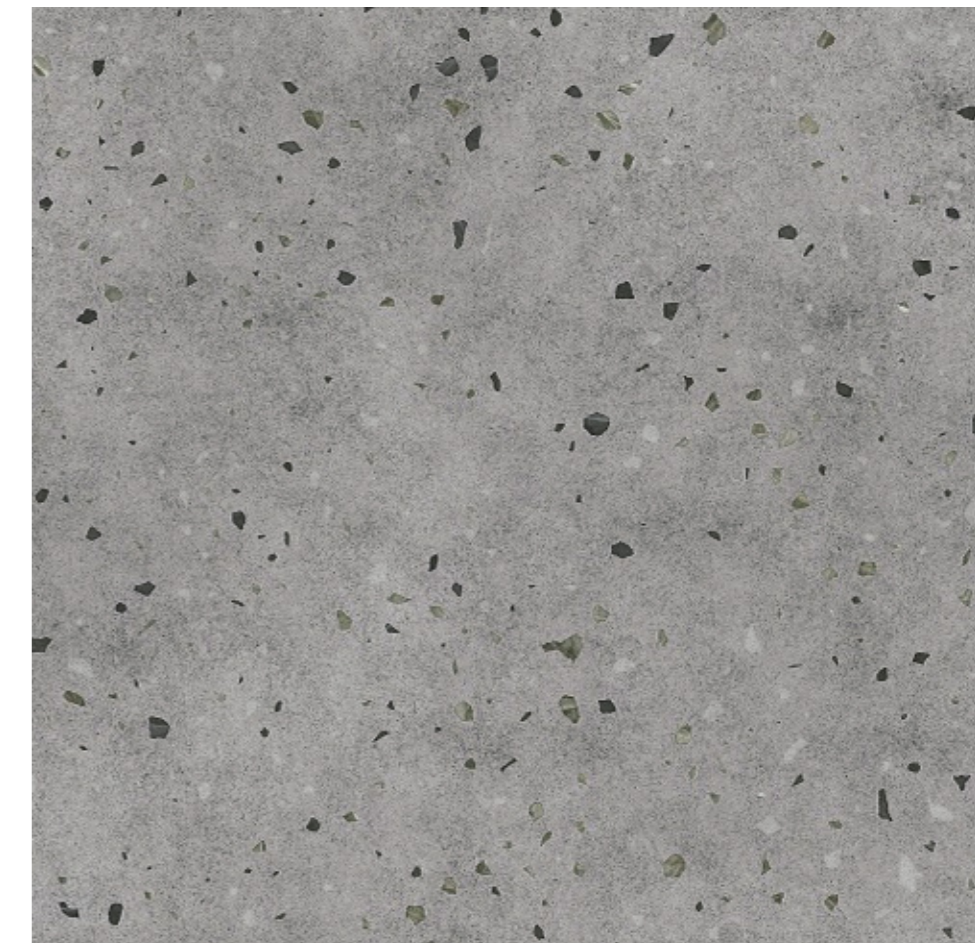

SUPREME

В окружении натуральных материалов с ярко выраженной текстурой бетон выглядит мягче и выразительнее. В интерьере смотрится элегантно, делает обстановку более графичной, создавая этюд в стиле лофт.

Керамогранит коллекции **SUPREME** имеет неповторимый стиль – одинаковая на первый взгляд текстура, но при этом каждая плитка уникальна, что на большой площади создает эффект сложного необычного рисунка.

E-5003/MR/60X60X9

серый
ректифицированный/матовый
8 лиц

Доступные поверхности	Скользкость	Износостойкость	Стойкость к загрязнению	Предел прочности при изгибе	Водопоглощение	Морозостойкость
MR	R9	4 КЛАСС	4 КЛАСС	49 МПа	0,03%	150 ЦИКЛОВ