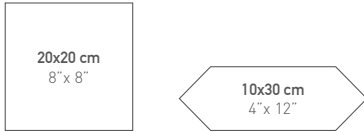

# WOODLAND

PORCELÁNICO+MATE  
PORCELAIN TILE+MATT

Woodland Grey  
20 x 20 cm / 8" x 8" 

Woodland Losanga Toast 10 x 30 cm / 4" x 12"  
Masia White 7,5 x 30 cm / 3" x 12" 

# WOODLAND

PORCELÁNICO+MATE  
PORCELAIN TILE+MATT

Woodland Natural 20x20 cm / 8" x 8" / Splendours Green 7.5x30 cm / 3" x 12, 7.5x15 cm / 3" x 6"

Woodland Honey  
20x20 cm / 8" x 8"

# WOODLAND

PORCELÁNICO+MATE  
 PORCELAIN TILE+MATT  
 20x20 cm / 8" x 8" + 10x30 cm / 4" x 12"

## FORMATOS / SIZES

Woodland Toast 20 x 20 cm / 8" x 8"  
 Art Nouveau Arcade Blue 20 x 20 cm / 8" x 8"

GREY  
 24421 EQ-3

NATURAL  
 24422 EQ-3

TOAST  
 24423 EQ-3

HONEY  
 24424 EQ-3

FORMATO SIZE	Kg/pza kg/pieces	caja / box			palet / pallet			
		piezas pieces	Kg	m <sup>2</sup> sqm	piezas pieces	kg/palet kg/pallet	m <sup>2</sup> sqm	cajas boxes
20 x 20 cm. 8" x 8"	0,77	25	19,35	1,00	1.500	1.181	60	60
Losanga 10 x 30 cm. 4" x 12"	0,42	40	16,83	1,00	2.400	1.030	60	60