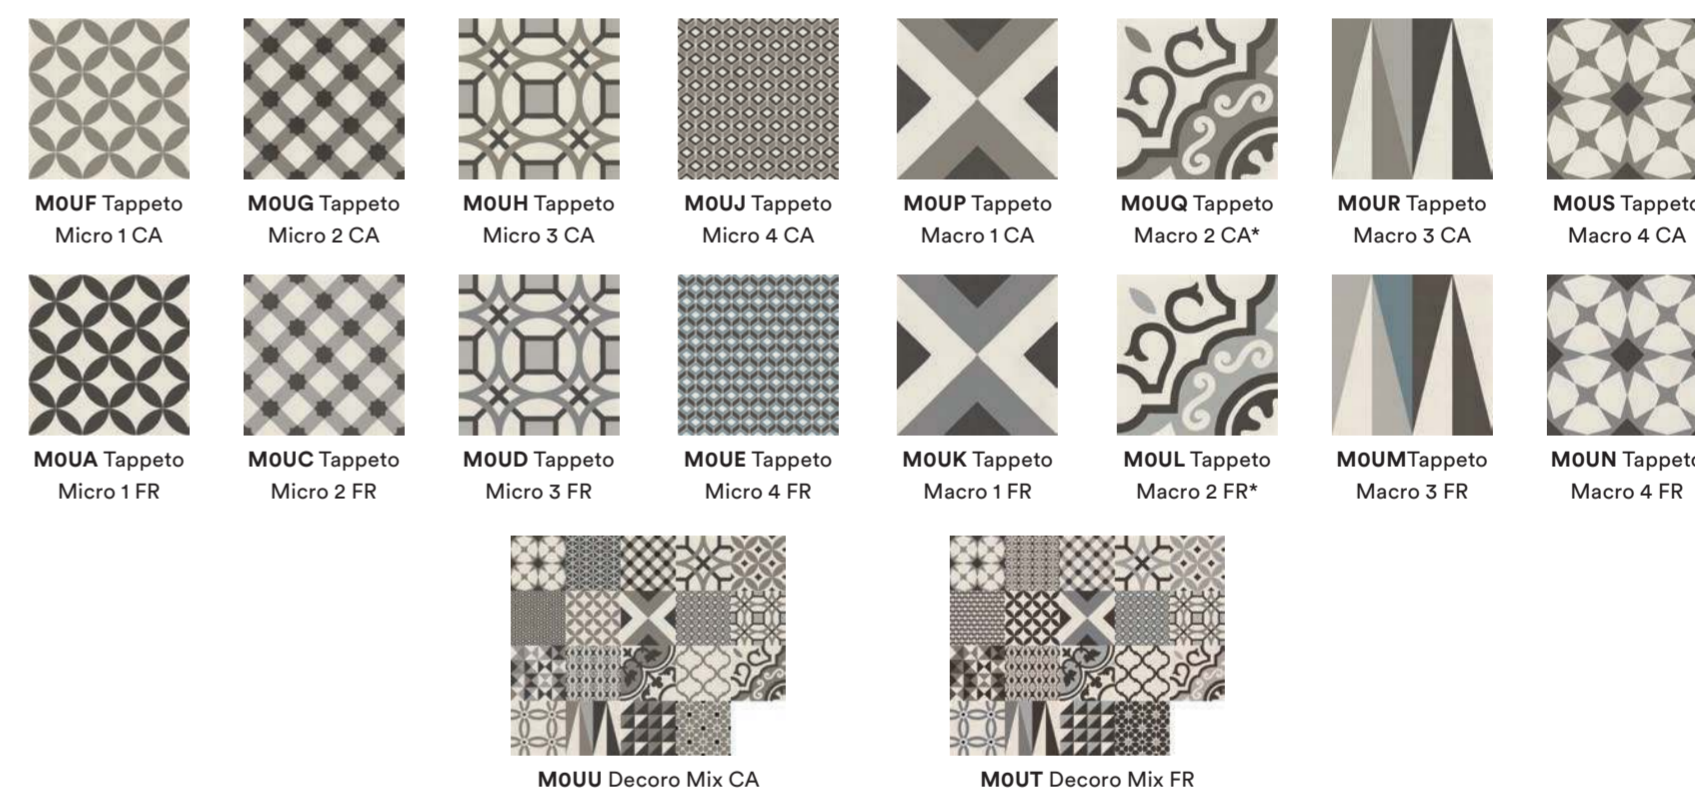

Formati · Sizes

Imballi Packing Emballages Verpackungen Emballajes Упаковки	Pezzi Pieces Stück Pièces Piezas Штуки	Mq Sq. Mt Om Mq Mq Ka. м	Kg Kr	Scatole Box Karton Boite Caja Коробки	Mq Sq. Mt Om Mq Mq Ka. м	Kg Kr	Spessore Thickness Dicke Épaisseur Espesor Толщина
20x20	24	0,96	21,00	54	51,84	1.048,00	10
20x20 Tappeto Micro	24	0,96	21,00	54	51,84	1.048,00	10
20x20 Tappeto Macro	24	0,96	21,00	54	51,84	1.048,00	10
20x20 Decoro Mix	24	0,96	21,00	54	51,84	1.048,00	10

- Gres Porcellanato • Porcelain Stoneware
- Conforme • According to UNI EN 14411 - G BIa