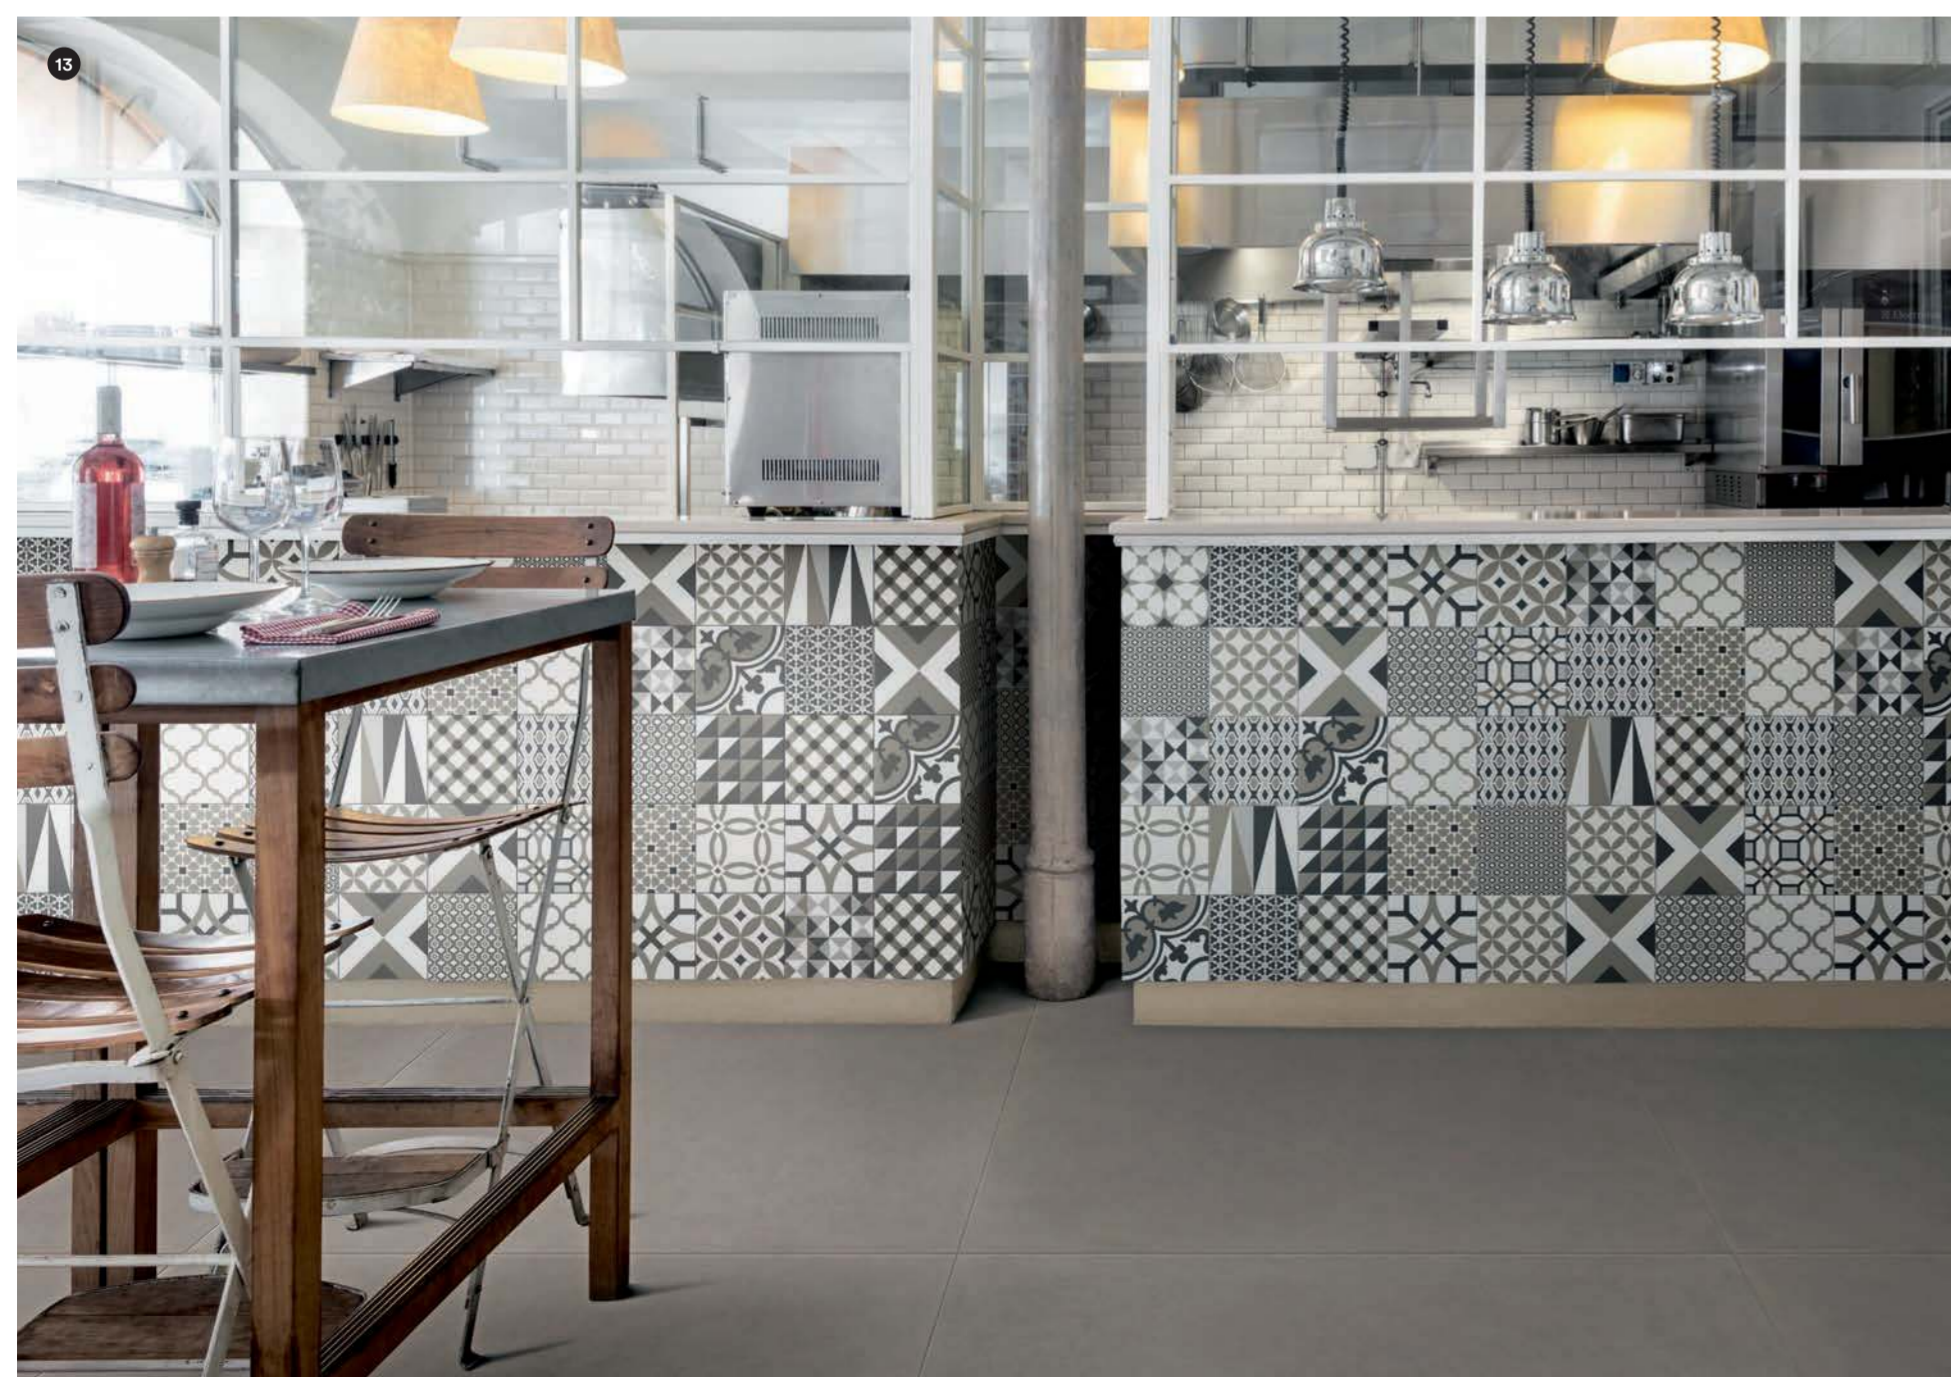

- 11 M2JJ D_Segni Denim 20x20
- 12 MOUE D_Segni Decoro Tappeto Micro 4 Freddo 20x20
  MOUT D_Segni Decoro Mix Freddo 20x20
- 13 MOUU D_Segni Decoro Mix Caldo 20x20
  MOK1 Material Dark Grey Rett. 120x120
  M8FV Hello White Lux 7.5x15

Colori · Colours

Superfici · Surfaces

Decori · Decorations

Formati · Sizes

Imballi Packing Emballages Verpackungen Emballajes Упаковки	Pezzi Pieces Stück Pièces Piezas Штуки	Mq Sq. Mt Om Mq Mq Ka. м	Kg Kr	Scatole Box Karton Boite Caja Коробки	Mq Sq. Mt Om Mq Mq Ka. м	Kg Kr	Spessore Thickness Dicke Épaisseur Espesor Толщина
20x20	24	0,96	21,00	54	51,84	1.048,00	10
20x20 Tappeto Micro	24	0,96	21,00	54	51,84	1.048,00	10
20x20 Tappeto Macro	24	0,96	21,00	54	51,84	1.048,00	10
20x20 Decoro Mix	24	0,96	21,00	54	51,84	1.048,00	10

- Gres Porcellanato • Porcelain Stoneware
- Conforme • According to UNI EN 14411 - G BIa