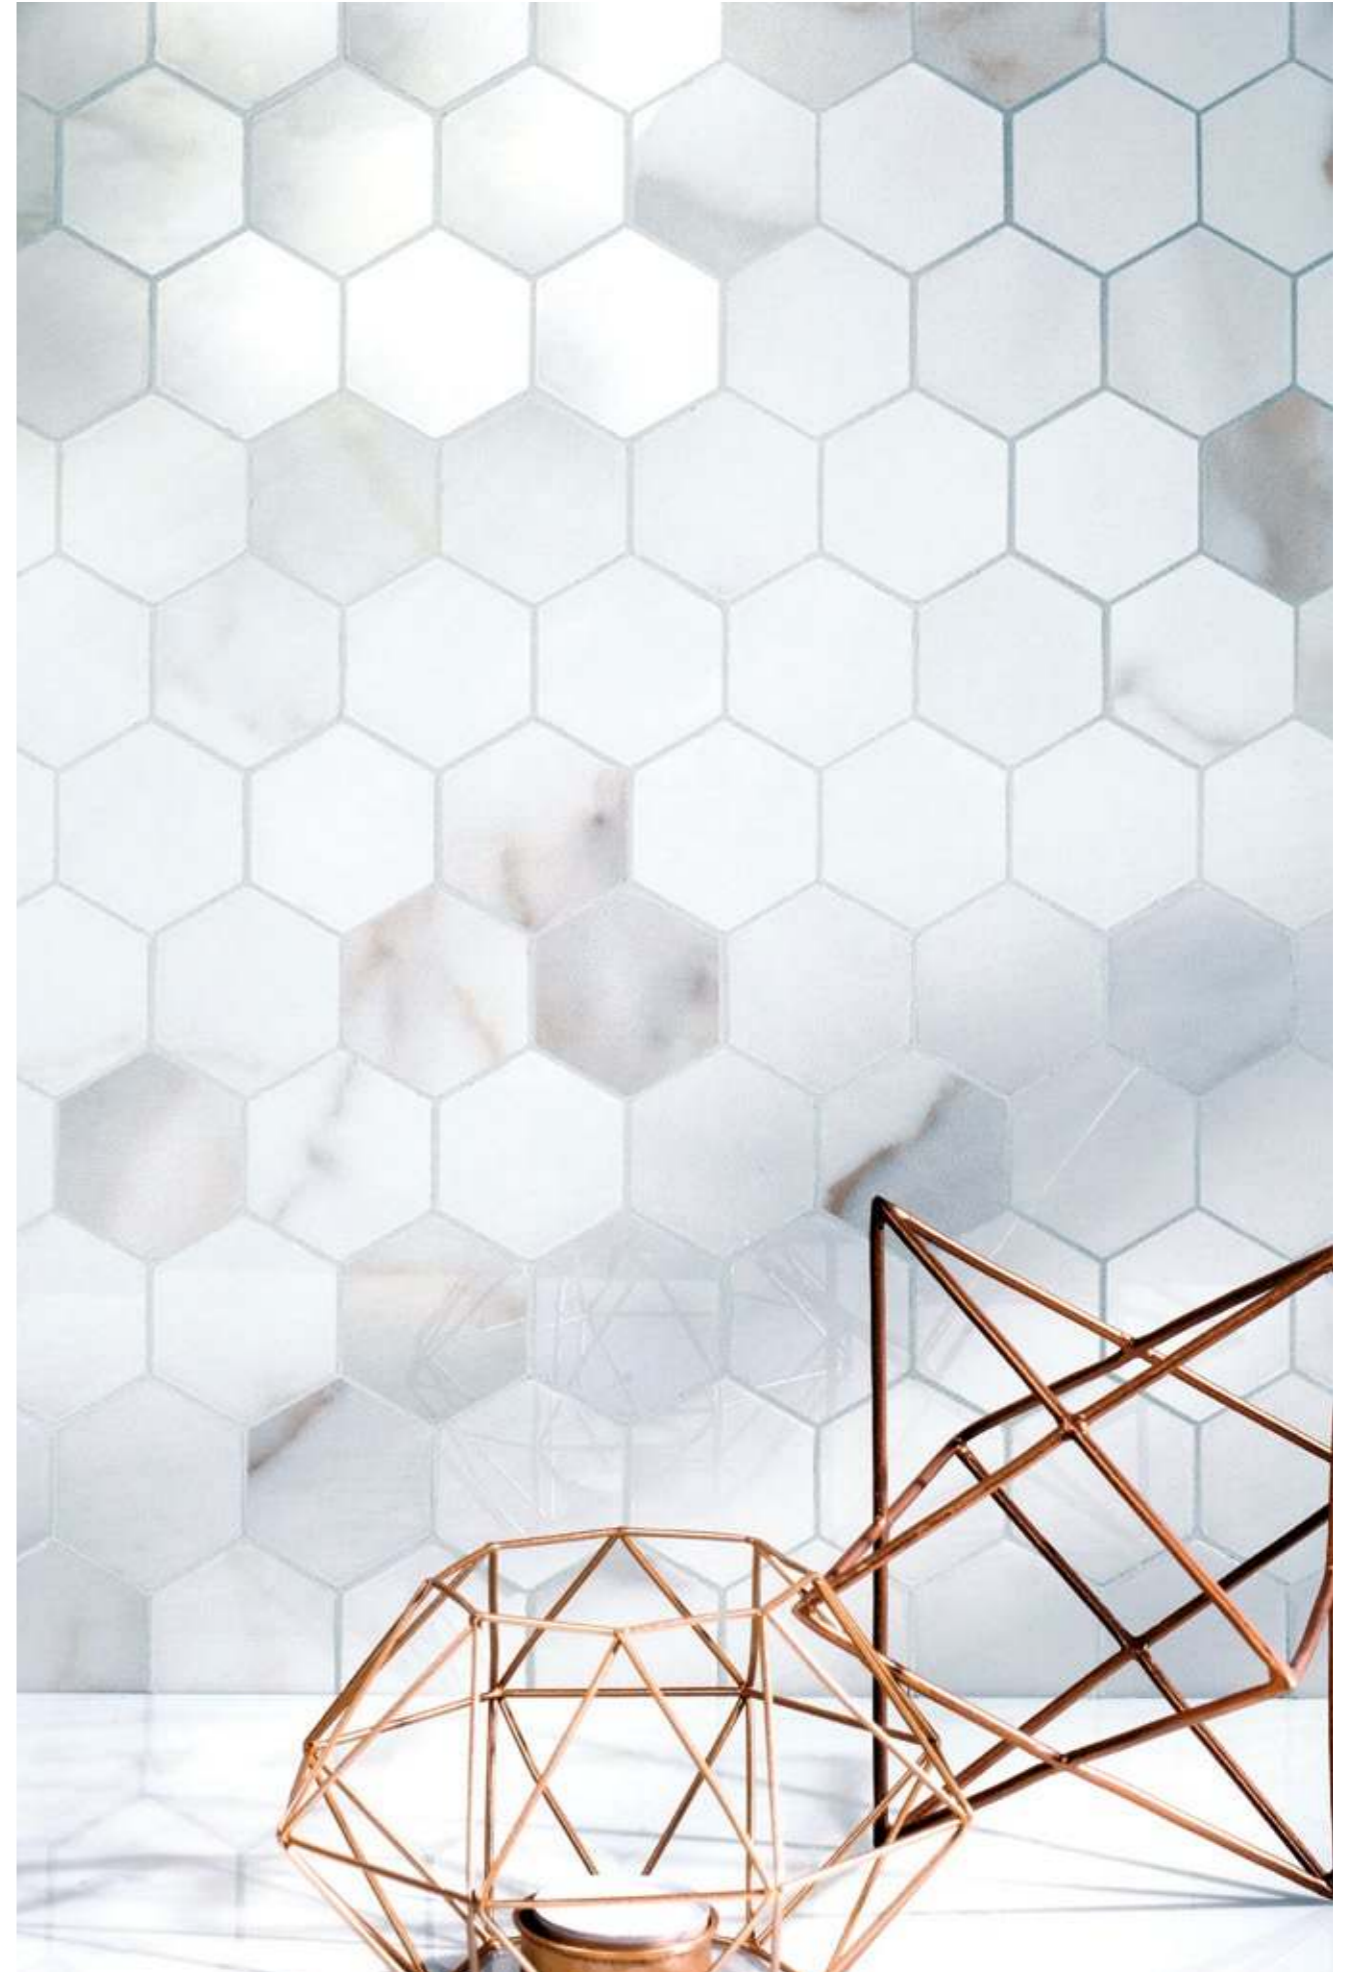

RAVENNA 28X29 CM