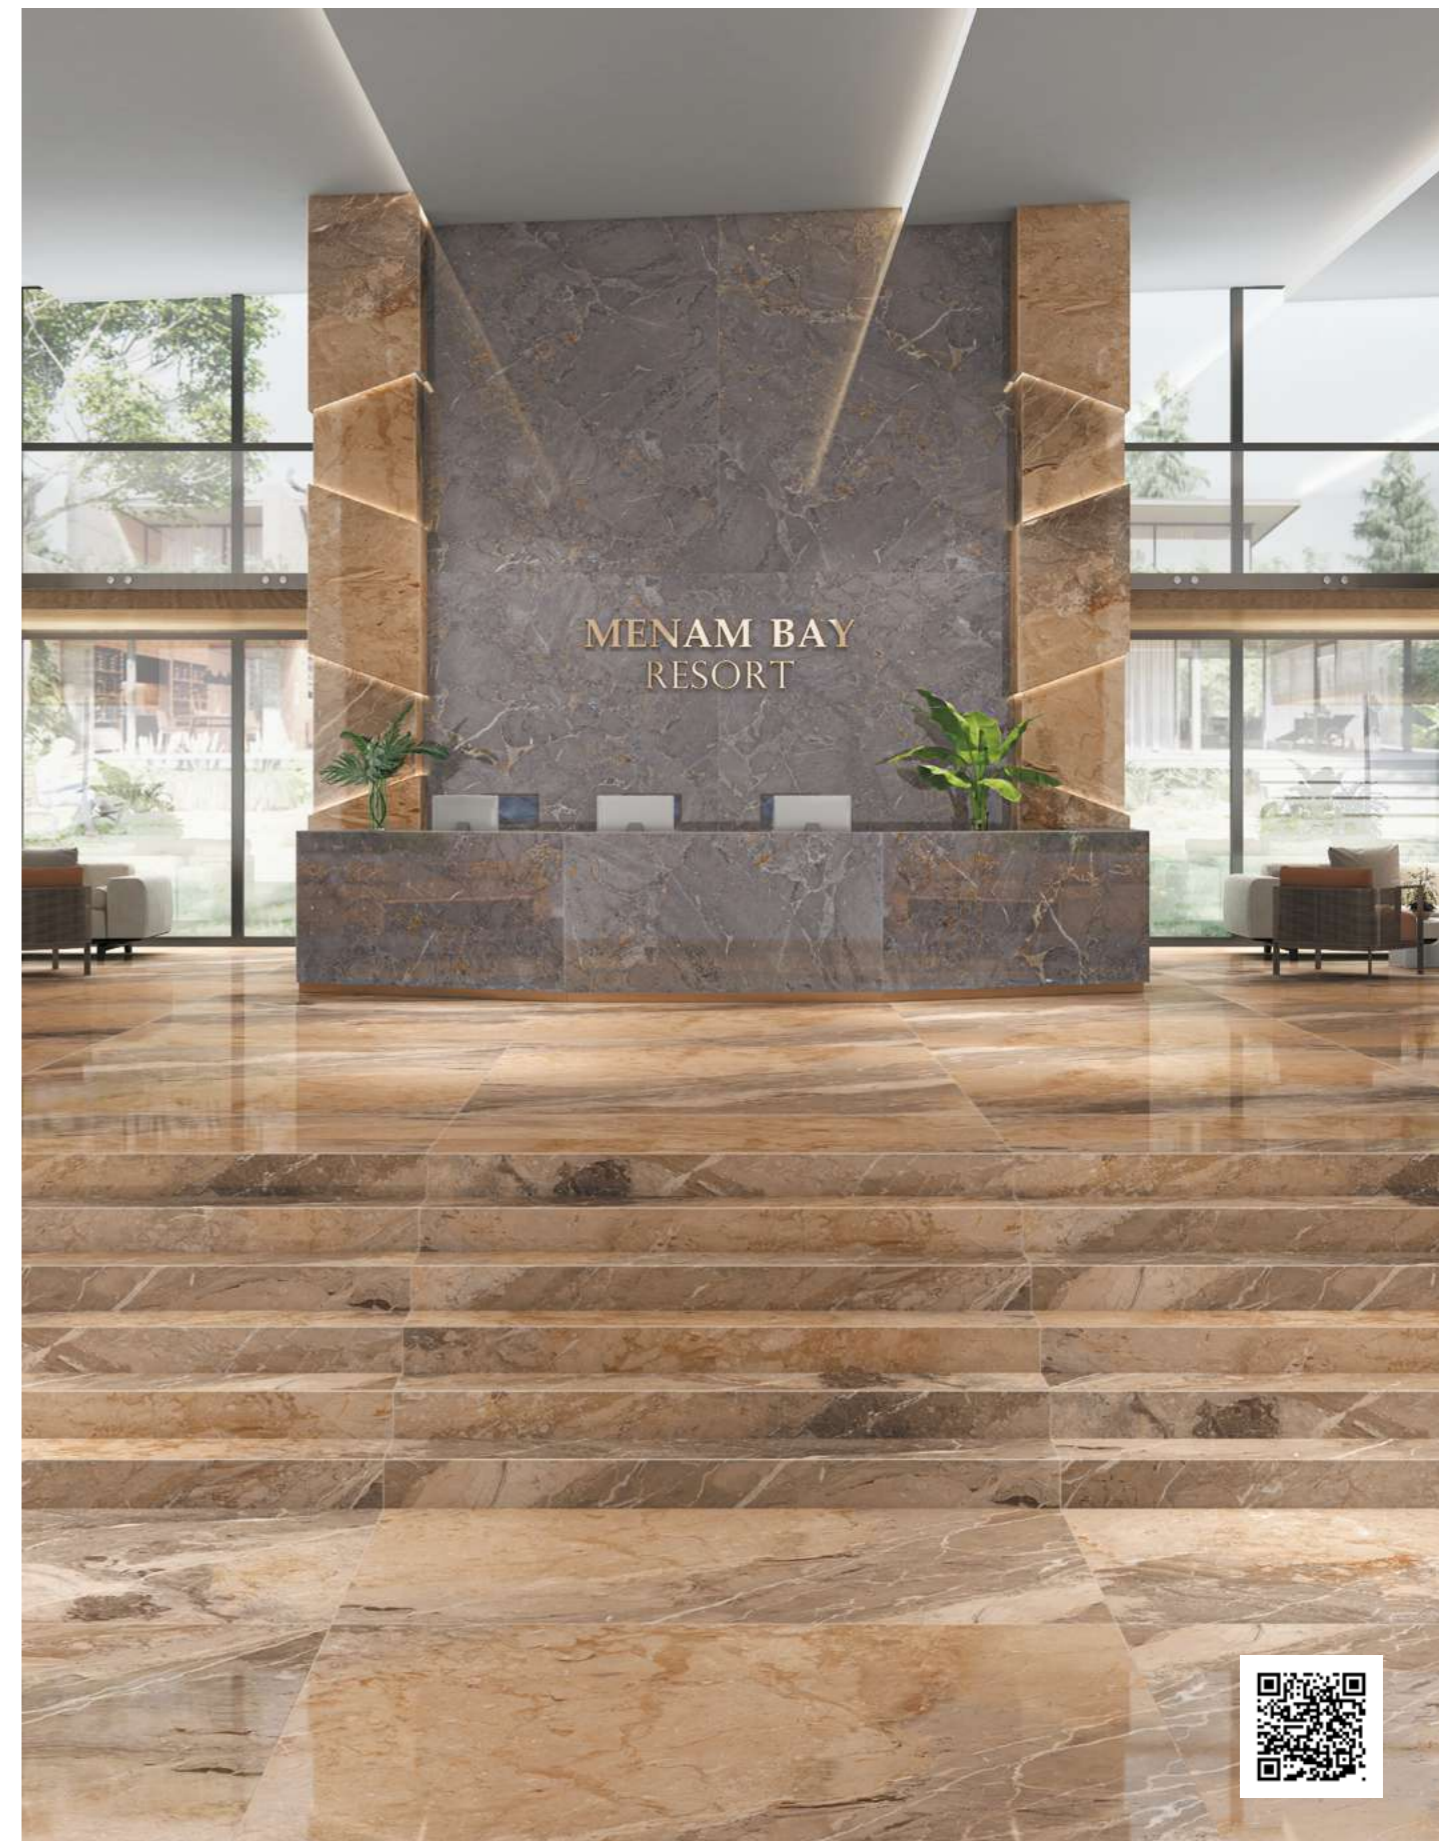

MPL-057670 Ceppo Di Beige 80 x 160

✱ 80 x 160

MPL-055316 Butterfly Onyx Beige 80 x 160
Вариативность рисунка: 4 лица

MPL-055314 Breccia Viola 80 x 160
Вариативность рисунка: 5 лиц

80 x 160 2 2.56 51.50 69.12