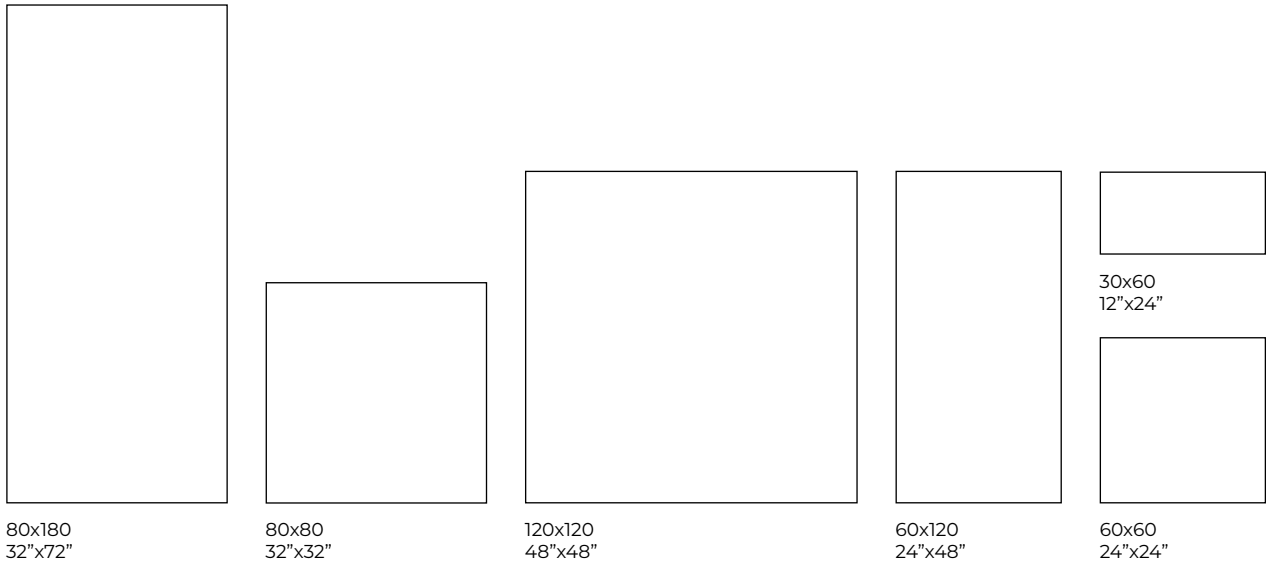

Retro Pure

collection

Fine porcelain stoneware
Gres fine porcellanato

EN 14411-G Bla

Finishes | Superfici
Natural - nt
Cross - crs

Rectified - rt
Rettificato

Sizes | Formati

26

Codes | Codes

		Thickness	Finish	Gesso	Avorio	Cristallo
	80x180 cm 32"x72"	9 mm	nt	0300241	0300243	0300245
	120x120 cm 48"x48"	9 mm	nt	0300247	0300249	0300251
	60x120 cm 24"x48"	9 mm	nt	0300253	0300255	0300257
	80x80 32"x32"	9 mm	nt	0300269	0300271	0300273
		9 mm	crs	0300275	0300277	0300279
	60x60 cm 24"x24"	9 mm	nt	0300258	0300259	0300260
	30x60 cm 12"x24"	9 mm	nt	0300263	0300265	0300267