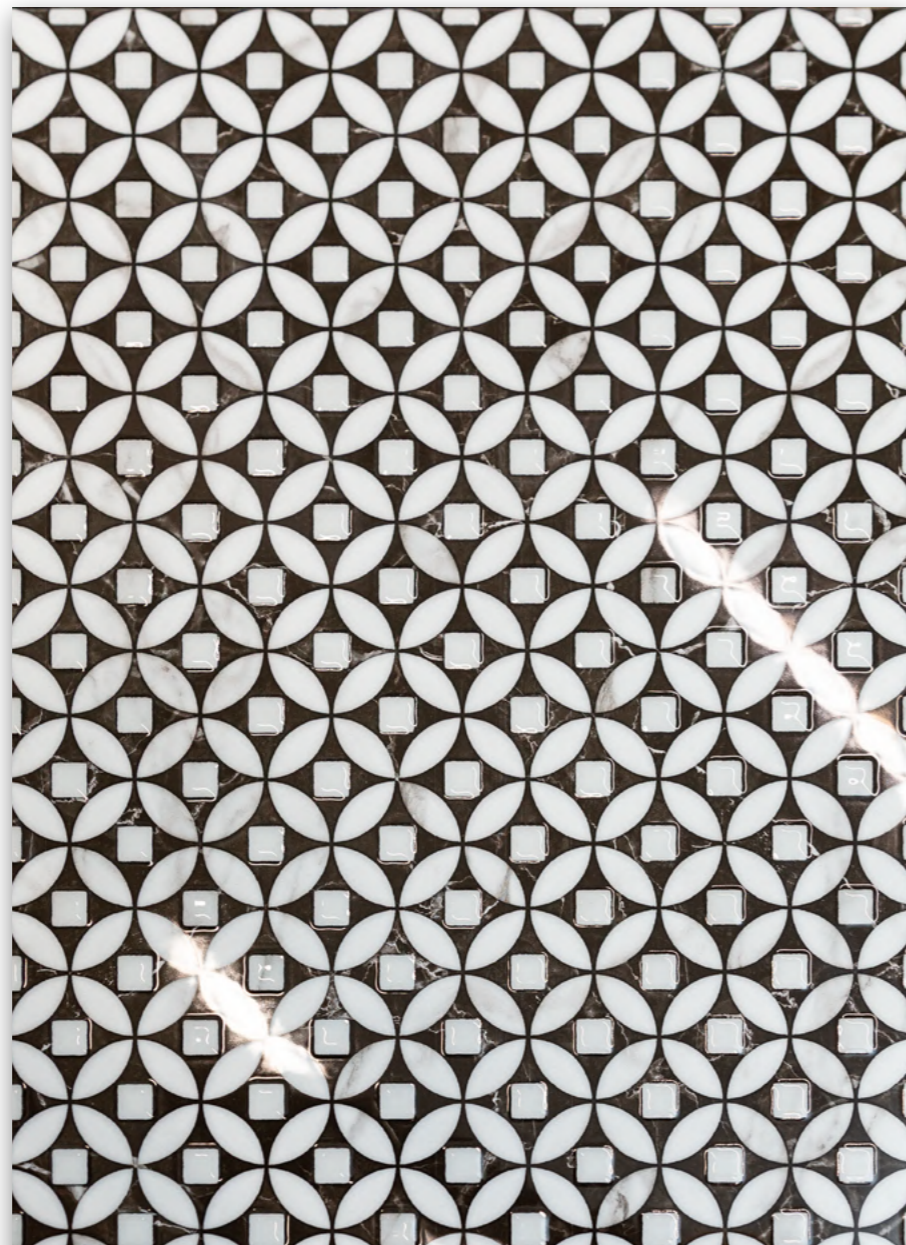

VT\A639\11000R
Декор Коррер 2
глянцевый обрезной 30×60
Decor Correr 2 gloss rectified

✦ Оригинальное декоративное решение, впервые предложенное в коллекции Venezia, — своеобразный «дуэт» плитки с отверстием и совпадающих с ним круглых элементов для создания собственных наборных декоров.

An original decorative solution, first proposed in the Venezia collection — a peculiar "duet" of tiles with a hole and matching circular elements to create your own customised decors.