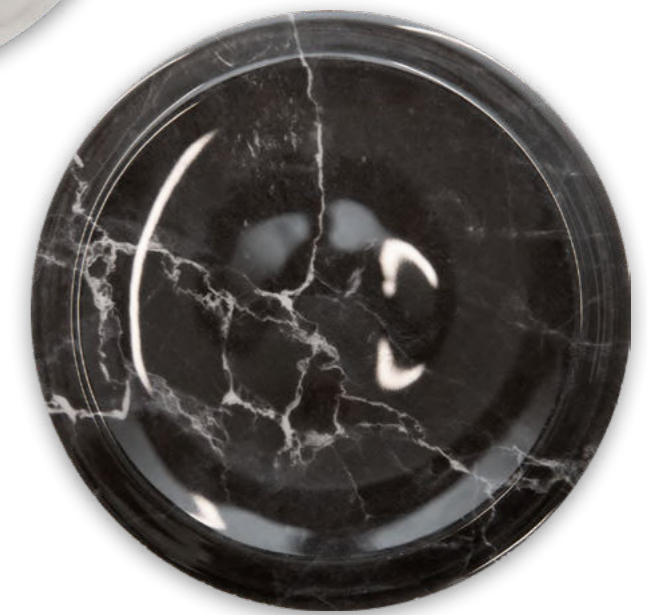

OBD005
Декор Коррер чёрный глянцевый
Ø16
Decor Correr black gloss