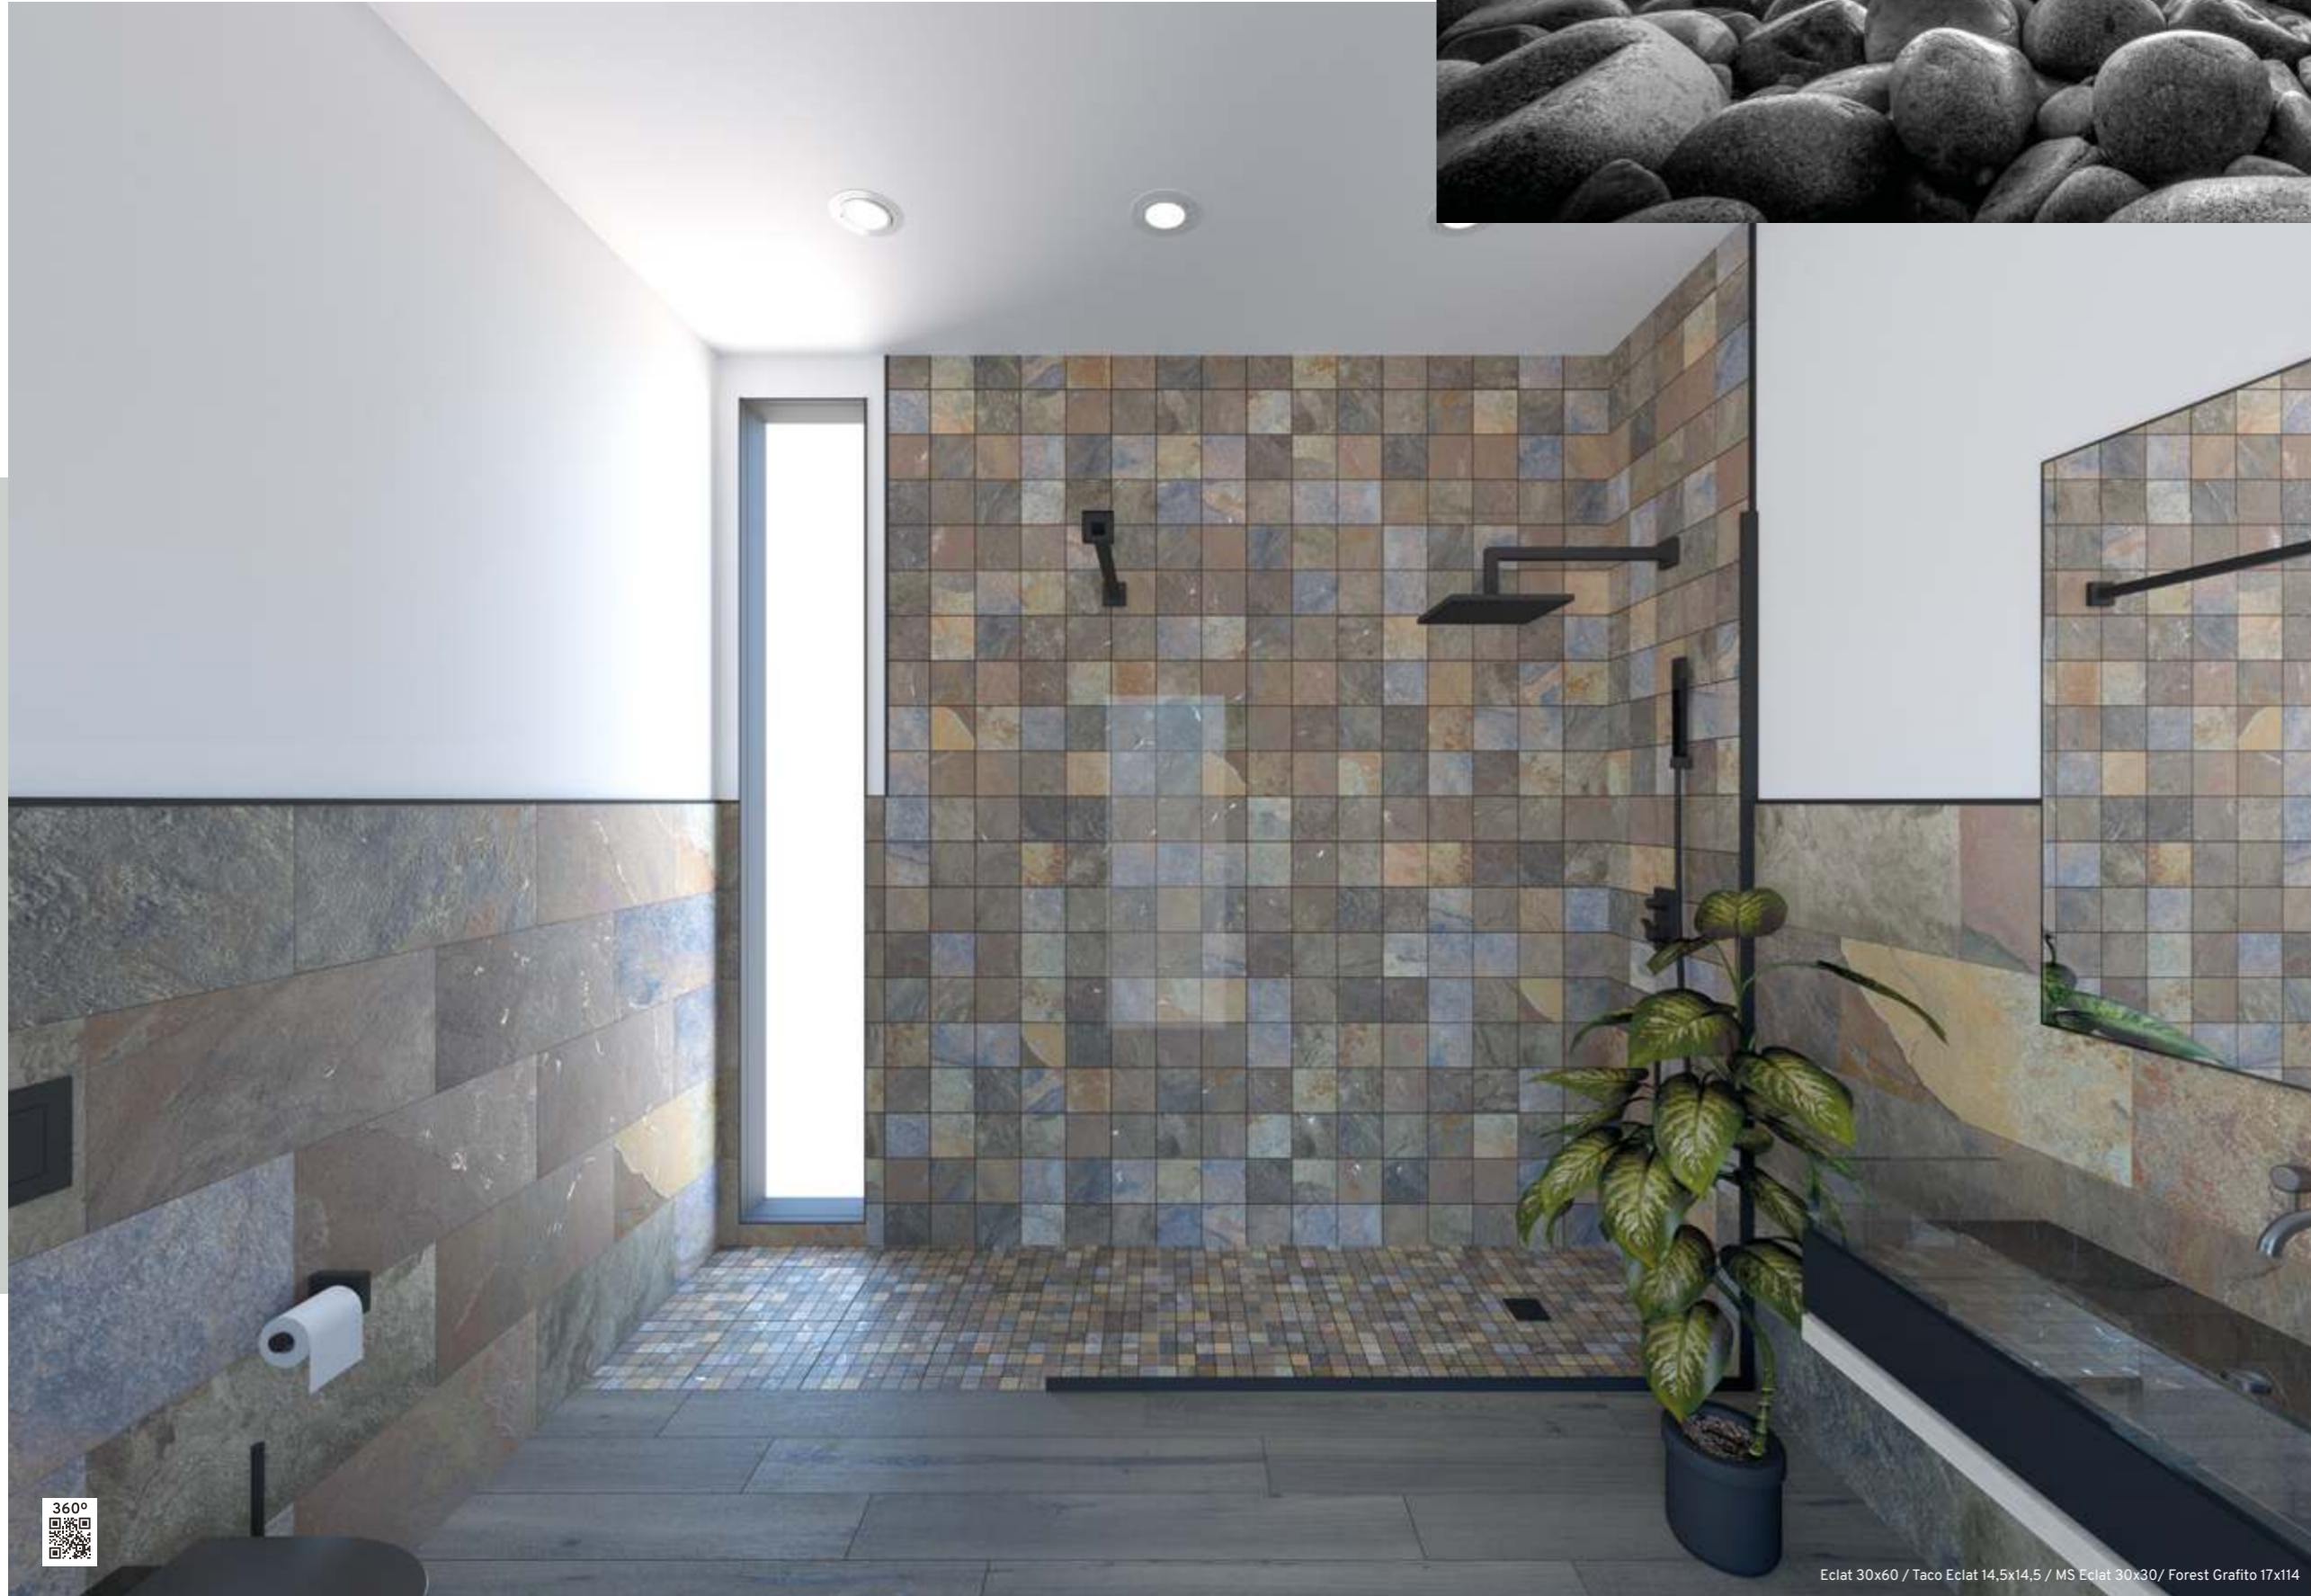

# eclat

**Destellos de luz sobre el acabado de la serie ECLAT**

Basándonos en el diseño de piedra natural tipo pizarra, con una interesante variedad cromática, que partiendo del verde de la “Piedra de Bali” cubre un amplio espectro de tonalidades, desde las más oscuras pizarras pirenaicas hasta las más claras entre beige y blanco de las variedades americanas, pasando por las exóticas variantes azuladas. El relieve de pizarra y acompañado por unos acentos metálicos tridimensionales que destrellean con los cambios de la luz incidente, hacen de la colección una serie única. Sus propiedades antideslizantes lo hacen un producto idóneo para duchas y piscinas, así como en terrazas o piscinas.

*Flashes of light on the finish of the ECLAT series Based on the slate look natural stone, with an interesting color variety, which starting from the green of the “Bali Stone” covers a wide spectrum of shades, from the darkest Pyrenean slate to the lightest between beige and white of the American varieties, going through the exotic bluish variants. The slate relief accompanied by three-dimensional metallic accents that sparkle with changes in incident light, make the collection unique. Its non-slip properties make it an ideal product for showers and swimming pools, as well as on terraces or swimming pools.*

Eclat 30x60

30x60 · 12"x24"

check the stock

ECLAT

*show  
the gallery*

Eclat 30x60 / Taco Eclat 14,5x14,5 / MS Eclat 30x30/ Forest Grafito 17x114

Eclat 30x60

Eclat 30x60 / Taco Eclat 14,5x14,5

1

6

Porcelánico / Porcelain tiles

Diferentes diseños / Different designs

ECLAT  
30x60 / 12"x24"  
**P-024**

Diferentes diseños / Different designs

TACO ECLAT  
14,5x14,5 / 5,7"x5,7"  
**P-040**

MS ECLAT  
30x30 / 12"x12"  
**E-060**