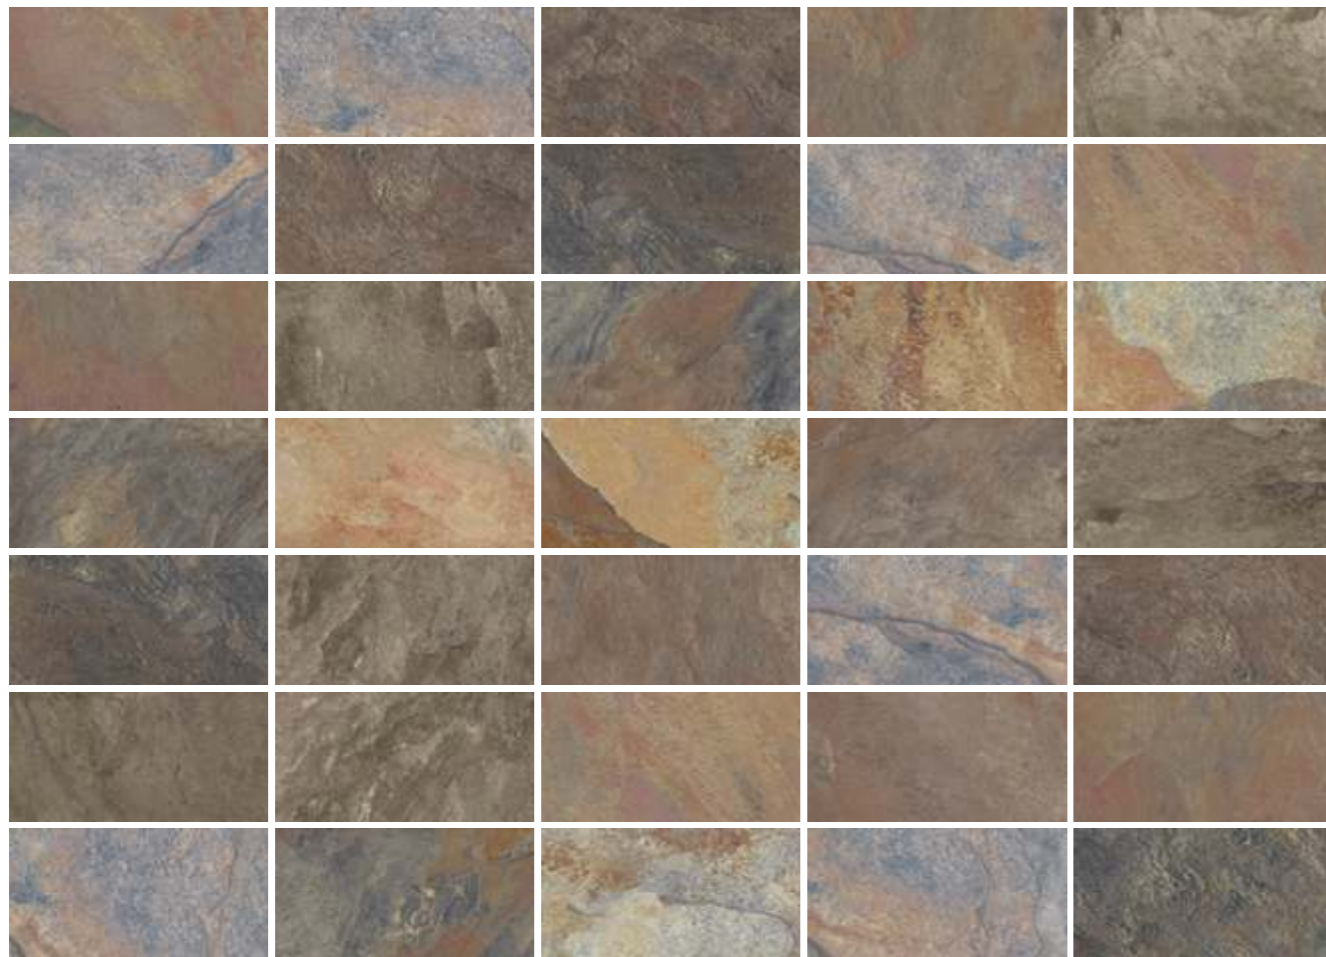

Porcelánico / Porcelain tiles

Diferentes diseños / Different designs

Diferentes diseños / Different designs

Variedad gráfica / Design variety

Eclat 14,5x14,5 / Eclat 30x60

		BOX			PAL			EUR		
		PCS	M²	KG	BOX	M²	KG	BOX	M²	KG
30x60	12"x24"	8	1,44	28,40	-	-	-	48	69,12	1,388
14,5x14,5	5,7"x5,7"	44	0,93	22,00				72	67,25	1,584