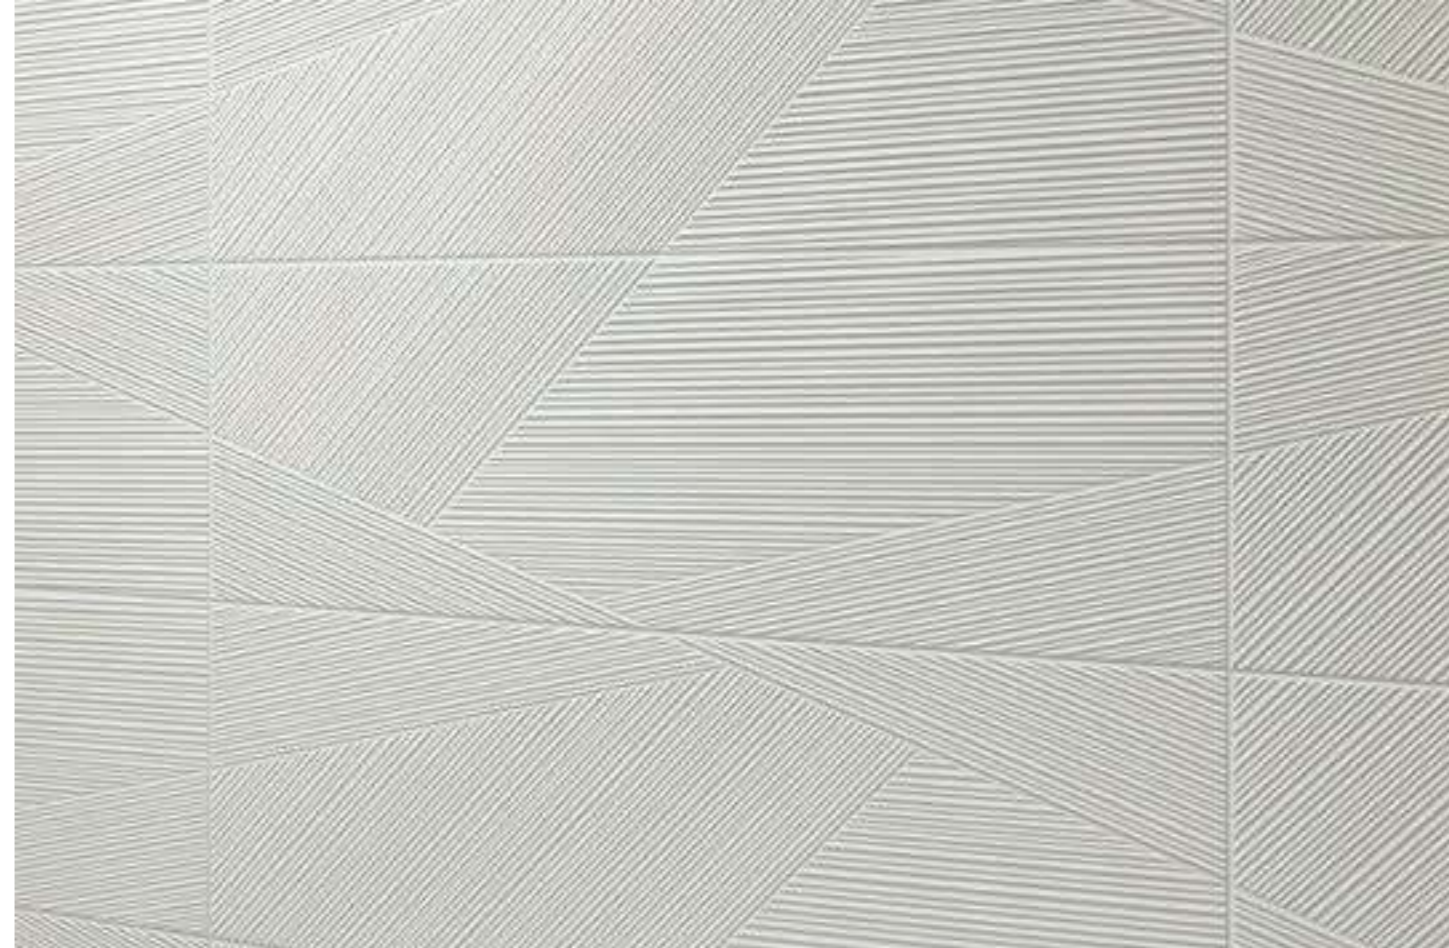

**ПРОЕКТ 3D
3D СТРАЙП**
25x75 см