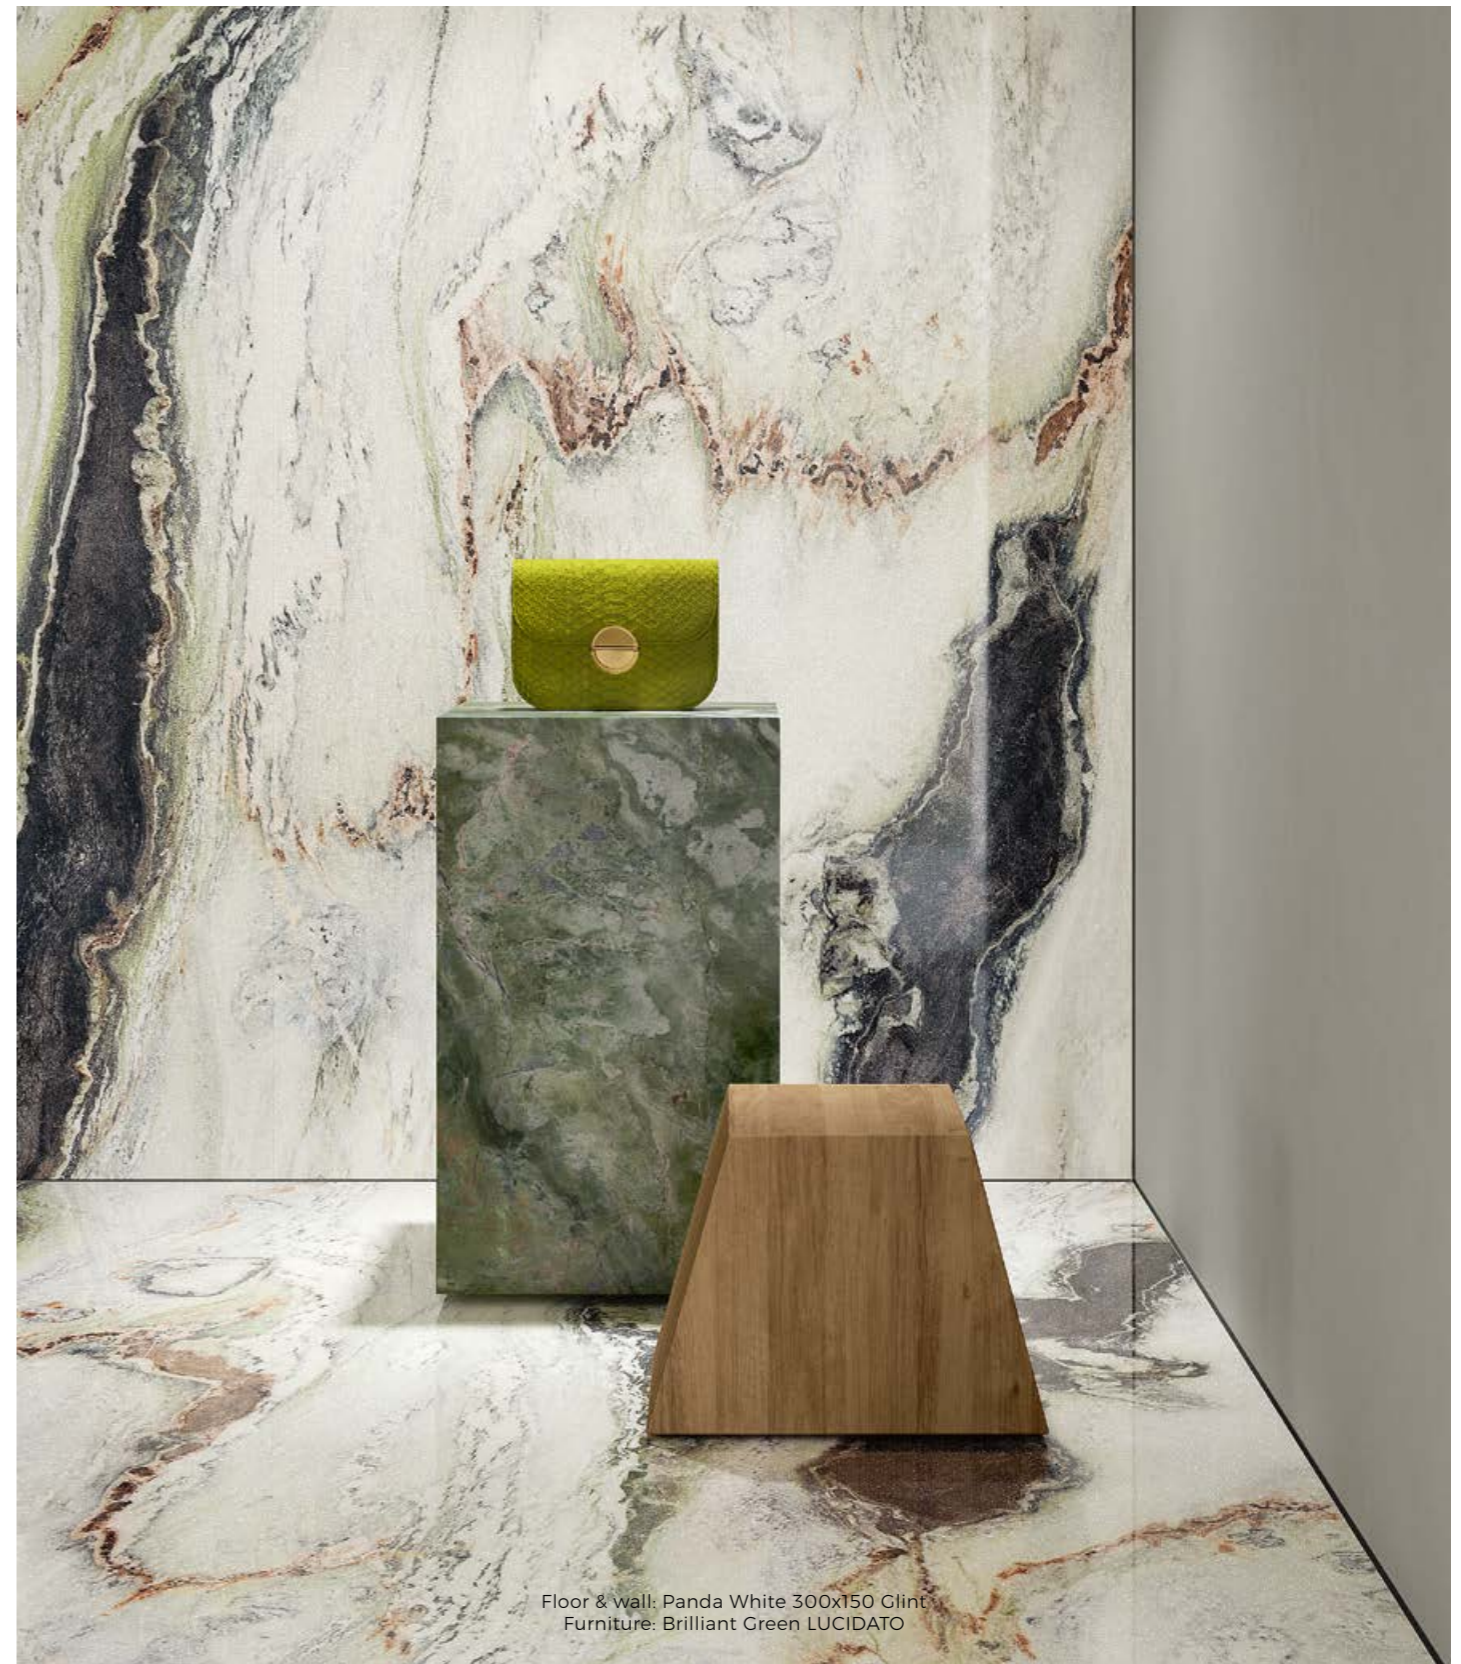

150x75 cm / 60"x30"

75x75 cm / 30"x30"

75x37,5 cm / 30"x15"

SPESORE  
THICKNESS / STÄRKE / ÉPAISSEUR

6mm

SUPERFICI  
FINISHES / OBERFLÄCHEN-  
AUSFÜHRUNG / SURFACES

GLINT GT

FACCE DISPONIBILI  
AVAILABLE FACES / VERFÜGBARE DESIGNS / FACES DISPONIBLES