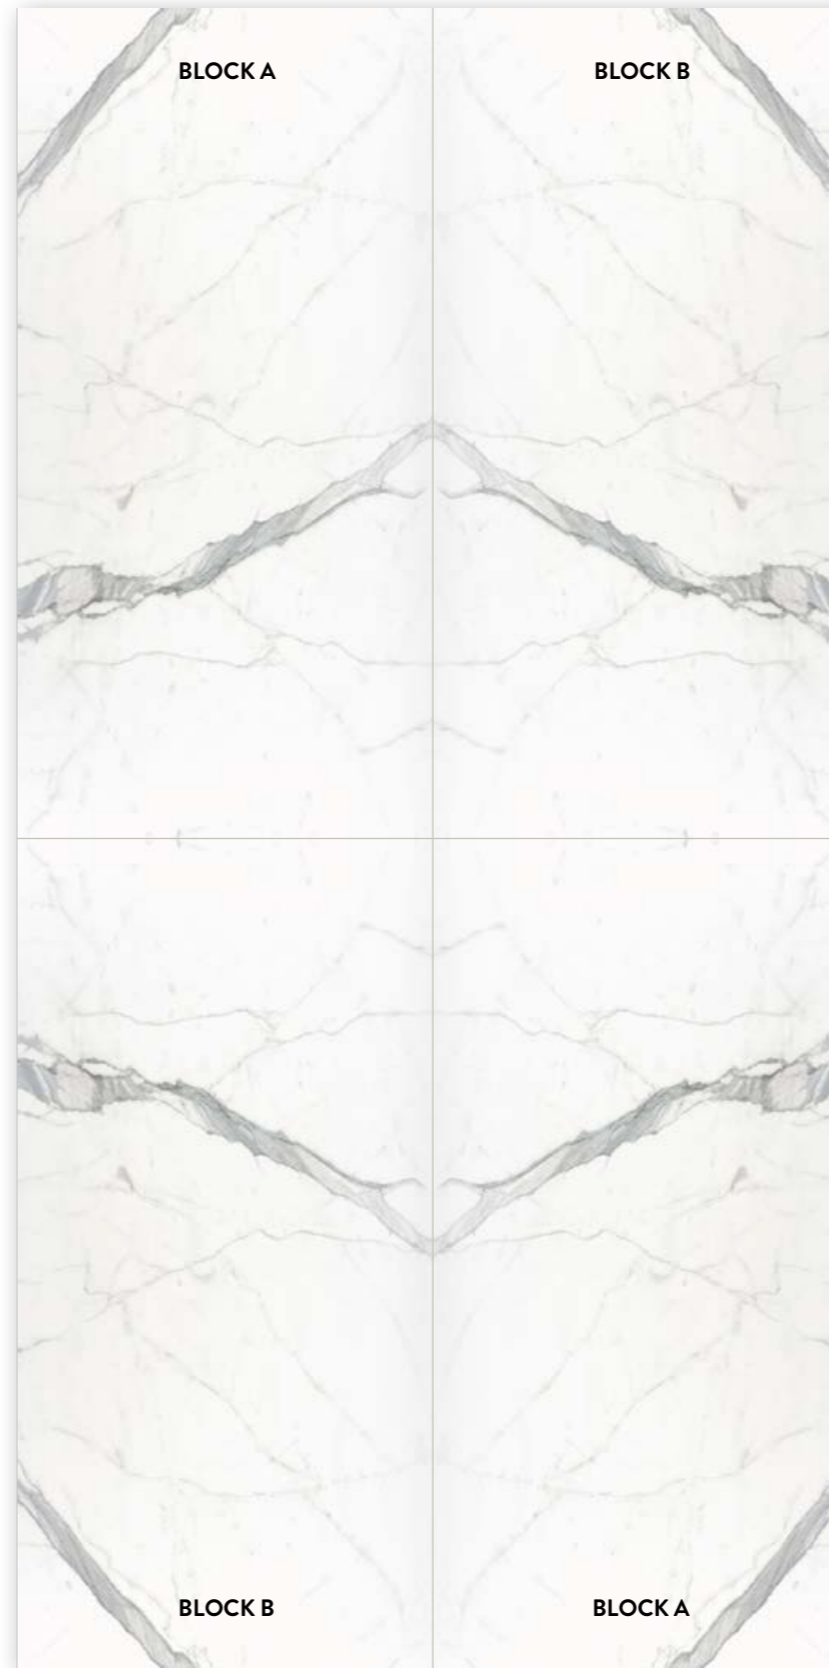

B O O K M A T C H

STATUARIO ALTISSIMO

FACCE DISPONIBILI
AVAILABLE FACES / VERFÜGBARE
DESIGNS / FACES DISPONIBLES

Macchia aperta / Book match /
Mustersymmetrie / Livre ouvert