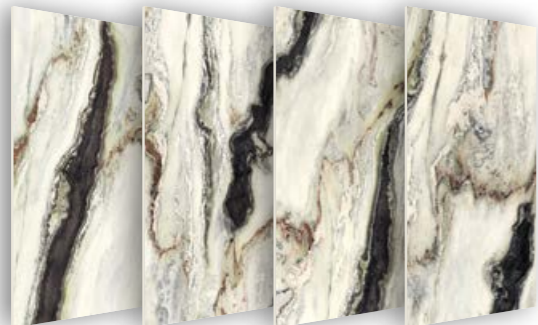

Floor & wall: Panda White 300x150 Glint
Furniture: Brilliant Green LUCIDATO