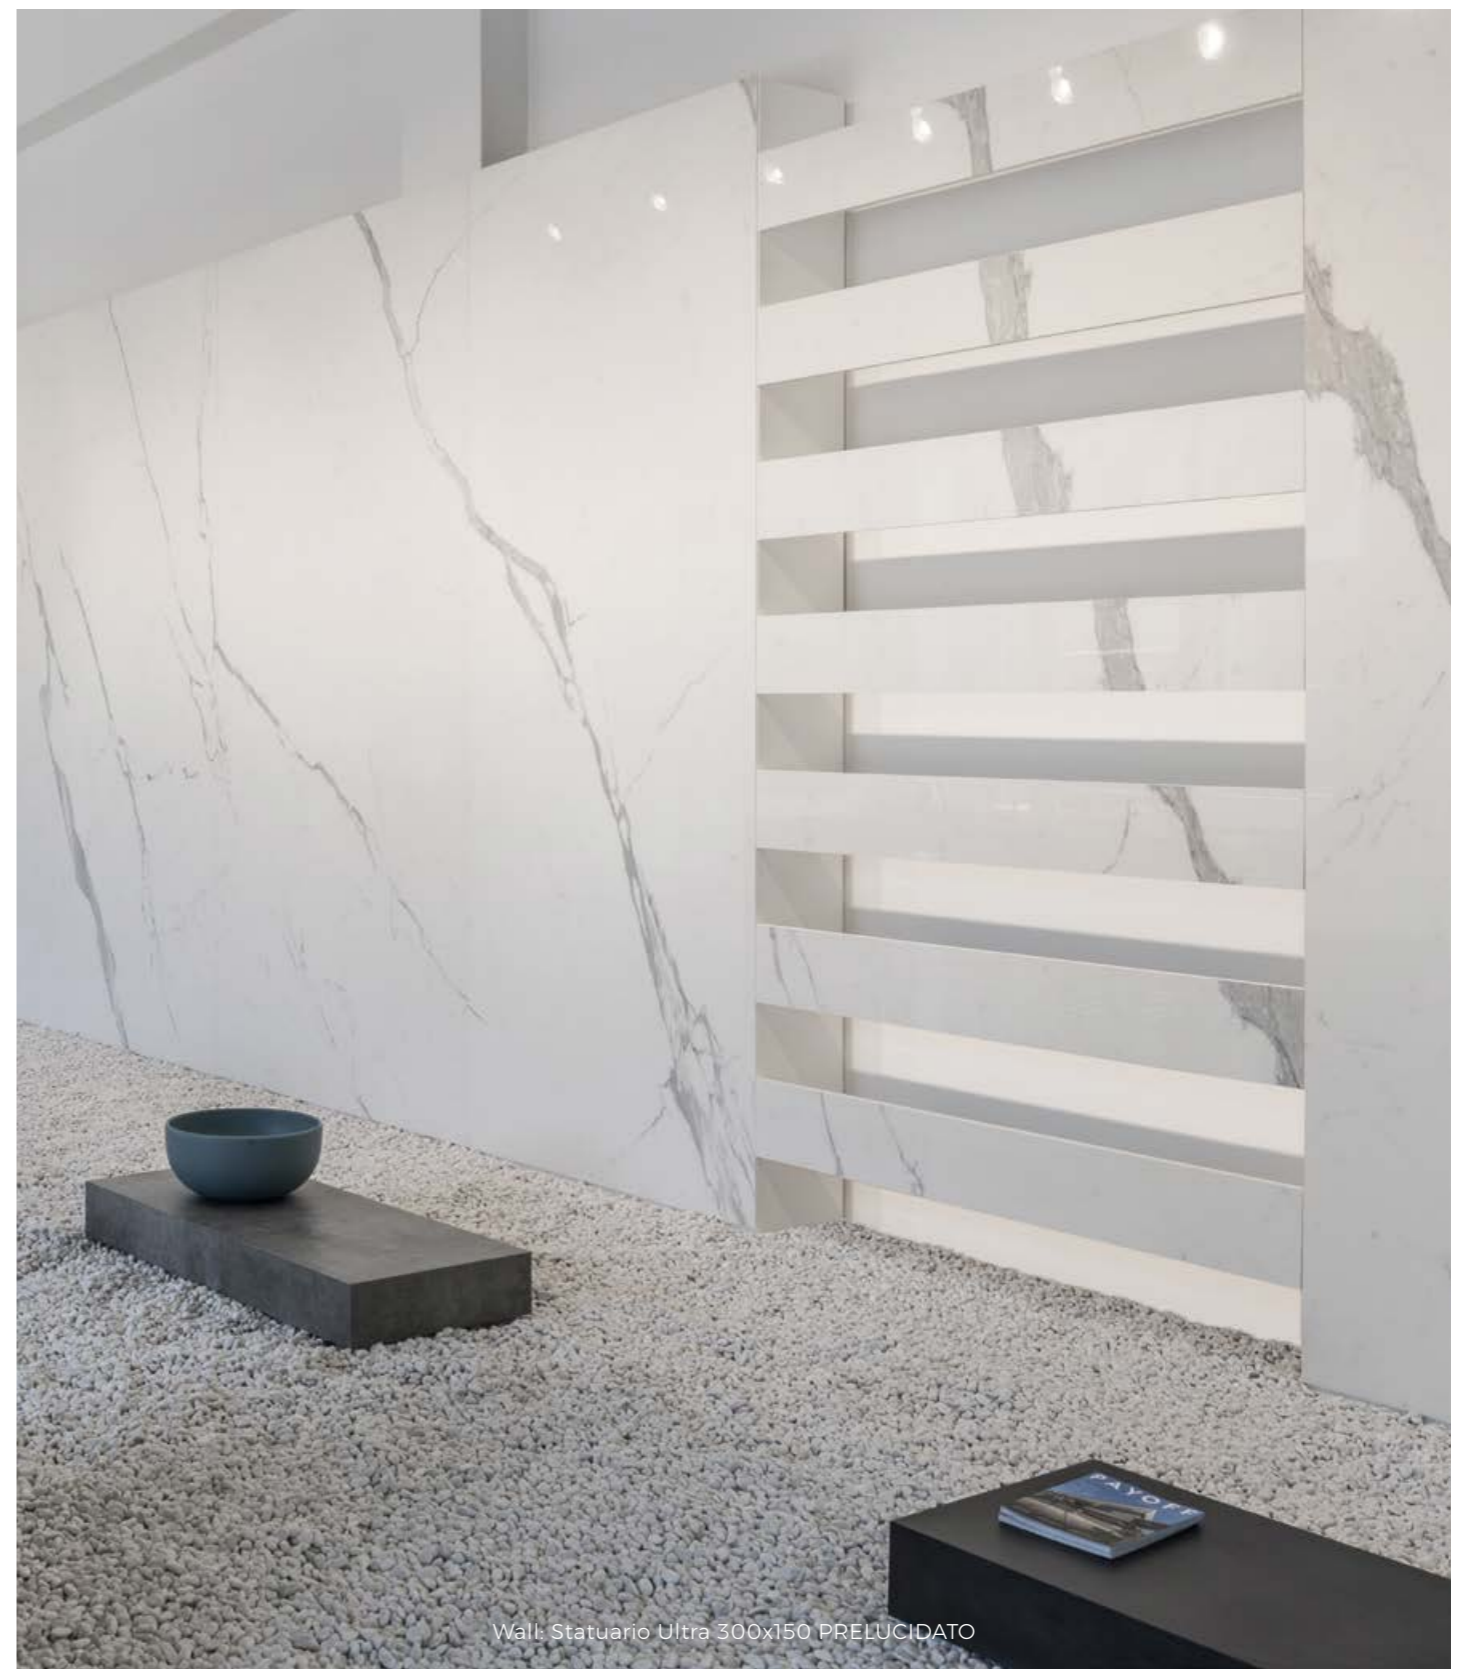

Wall: Statuario Ultra 300x150 PRELUCIDATO