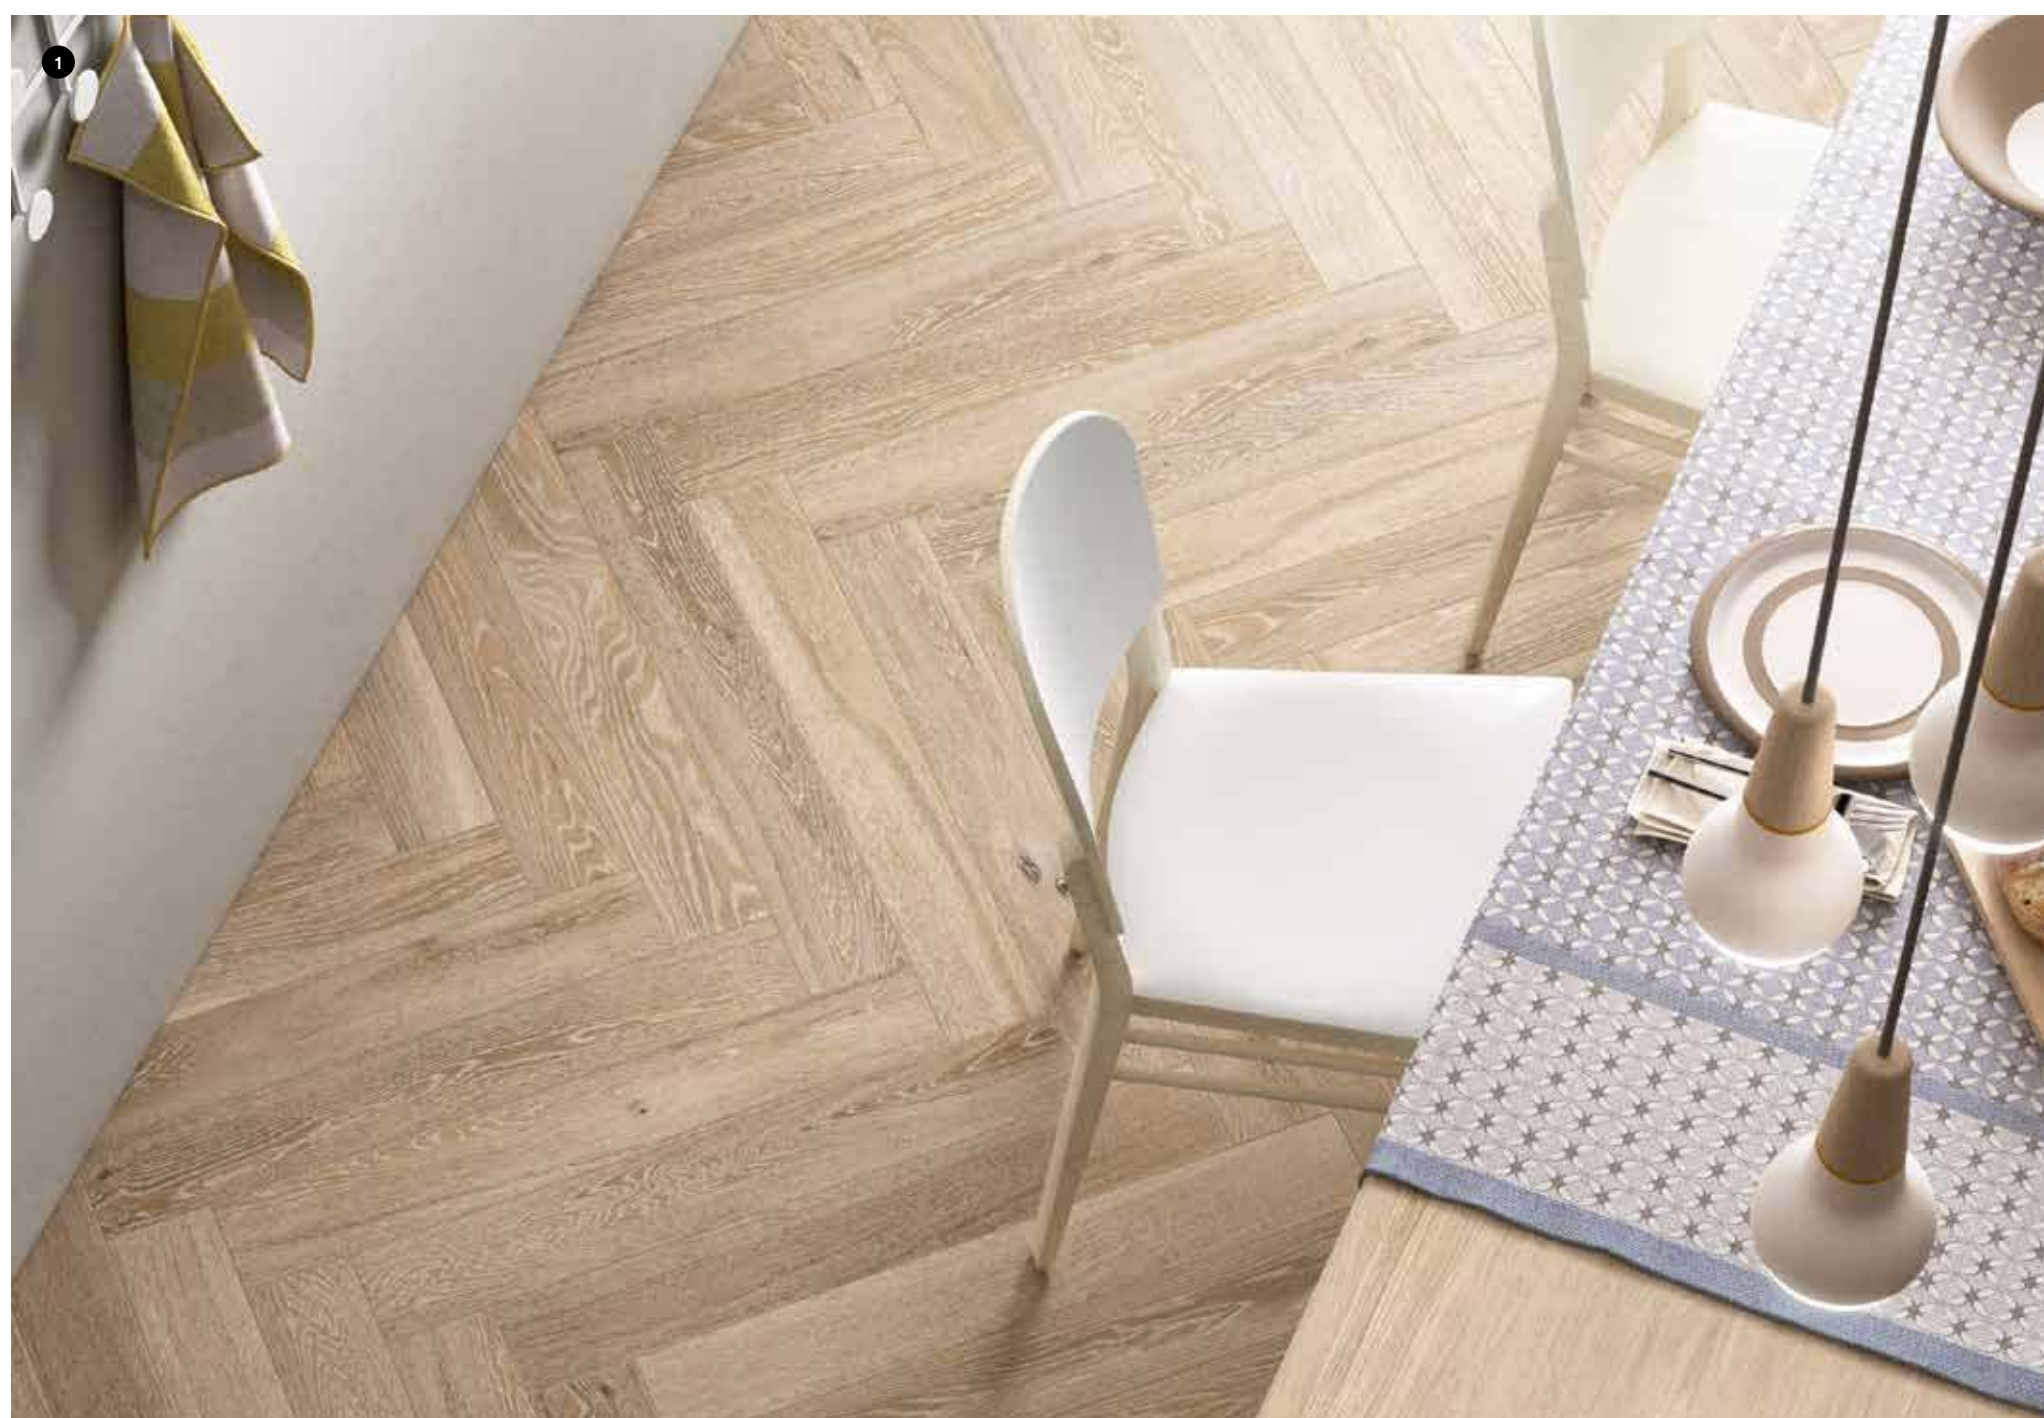

Treverkcharme veut mettre la matière au cœur du résidentiel, en lui donnant le moyen de communiquer toute sa force d'expression dans le plus grand naturel. La ligne comporte des colorations neutres et sobres, des surfaces fascinantes qui se prêtent à plusieurs interprétations nouvelles et originales.

Mit Treverkcharme steht das Material im Mittelpunkt des Wohnens und kann seine gesamte Ausdruckskraft auf natürliche Art und Weise entfalten. Die Linie umfasst neutrale, schlichte Farbtöne und faszinierende Oberflächen, die zu einer Vielzahl neuer und origineller Interpretationen anregen.

Treverkcharme nace de la voluntad de situar el material en el centro del vivir, dándole la posibilidad de comunicar toda su fuerza expresiva de manera natural. La línea está constituida por colores neutros y sobrios, superficies encantadoras que se prestan a múltiples interpretaciones, nuevas y originales.

Treverkcharme появилась на свет в результате желания поместить материал в центр жилья, предоставив ему возможность естественно показывать всю его выразительную силу. Эта линия состоит из нейтральных и строгих цветов, завораживающих поверхностей, которые легко поддаются многочисленным новым и оригинальным интерпретациям.

Cover MM92 Treverkcharme Beige 10x70

1 MM92 Treverkcharme Beige 10x70