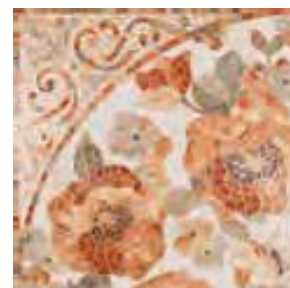

■ FUSIÓN Miel 45x45
 MIO 1.302.258.2590 PEI 4

■ FUSIÓN Caramelo 45x45
 MIO 1.302.188.2590 PEI 3

■ Giro TARANTO 45x45
 P92 9.232.1.2731

EMPAQUETADO PACKAGING EMBALLAGE	Formato	pz/cj	m ² /cj	m ² /pl	cj/pl	kg/cj	kg/pl
	▶	45x45	7	1,42	73,84	52	25,50
	45x45	4				14,40	