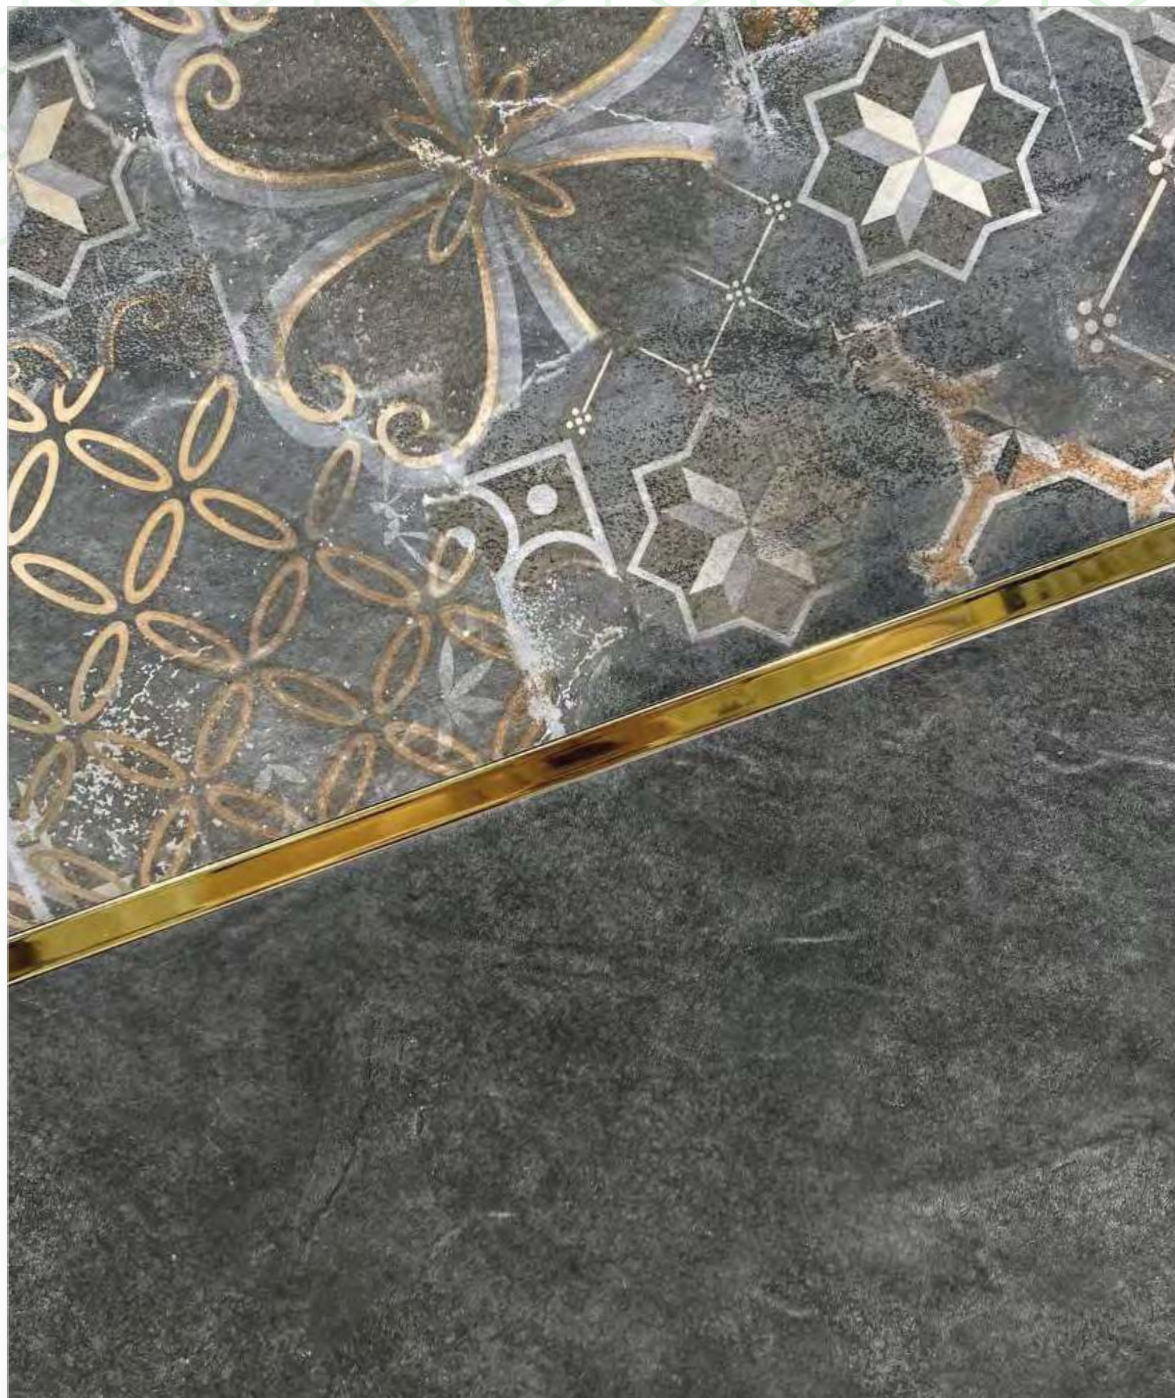

Коллекция Kreo

Настенная плитка коллекции Kreo (Крео) произведена в формате 246x740 мм с фактурой и текстурой камня, поэтому поверхность выглядит натурально и благородно. Акцентами этой серии являются два элемента в графитовой и бежевой гамме. Этот декоративный массив создан с использованием объемной гранили, которая нанесена по рисунку цветного изображения в стиле пэчворк. Все элементы коллекции произведены с ректифицированными краями, что позволяет сделать укладку плитки с минимальным швом. В состав коллекции входит бордюр 13x740 мм в платиновом и золотом цвете и керамогранит 600x600 мм, также стильным решением станет керамогранит с текстурой дерева из ассортимента Artkera Group.

Corten Light GP40COT01R
Керамогранит 600x600

*контрастный или керамогранит с текстурой дерева
подбирается из ассортимента Artkera Group

Listello Gold BW0LIS09
Бордюр 13x740

Коллекция Kreo

1000x1920

Выставочная техническая панель под европейский формат экспозиторов 1000x1920 мм.