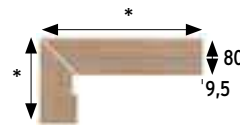

Beige Cod. **905281** PZ195
Natural Cod. **905515** PZ195
Marrón Cod. **905283** PZ195

Zanquín recto izda. Straight string left side