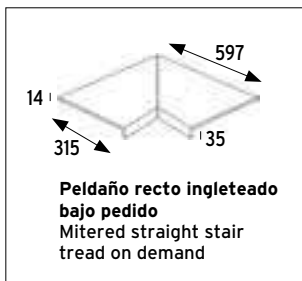

Ordesa

Porcelánicos
Porcelain tiles

Piezas especiales Special pieces

Escaleras canto recto Straight edge steps

Peldaño recto 120 Straight stair-tread 120
1197x315x14 mm

Antideslizante · Anti slip
Beige Cod. **970068** PZ724
Natural Cod. **970176** PZ724
Marrón Cod. **970069** PZ724

Liso · Smooth
Beige Cod. **970573** PZ724
Natural Cod. **970574** PZ724
Marrón Cod. **970575** PZ724

Peldaño recto 150 Straight stair-tread 150
1497x315x14 mm

Antideslizante · Anti slip
Beige Cod. **970379** PZ750
Natural Cod. **970382** PZ750
Marrón Cod. **970381** PZ750

Peldaño recto 180* Straight stair-tread 180
* Disponible bajo pedido. / Available on demand.

Tapa peldaño recta Straight step cover
315x35 mm

Beige Cod. **905281** PZ195
Natural Cod. **905515** PZ195
Marrón Cod. **905283** PZ195

Zanquín recto izda. Straight string left side

Liso · Smooth
Beige Cod. **906070** JG245
Natural Cod. **906071** JG245
Marrón Cod. **906072** JG245

Zanquín recto dcha. Straight string right side

Liso · Smooth
Beige Cod. **906074** JG245
Natural Cod. **906075** JG245
Marrón Cod. **906076** JG245

* Las piezas se servirán con una longitud aproximada de 393 mm para ajustar a la medida deseada en obra.
The pieces will be served with an approximare length of 393 mm to adjust to the desired size on the construction place.

Piezas especiales Special pieces

Rodapié 40 Skirting board 40
397x80x10 mm

Liso · Smooth
Beige Cod. **906058** ML230
Natural Cod. **906059** ML230
Marrón Cod. **906060** ML230

Tabica 15x120 Riser 15x120
1197x147x10,4 mm

Liso · Smooth
Beige Cod. **904636** PZ223
Natural Cod. **905775** PZ223
Marrón Cod. **904637** PZ223

Tabica 15x150 Riser 15x150
1497x147x10 mm

Liso · Smooth
Beige Cod. **906383** PZ283
Natural Cod. **906384** PZ283
Marrón Cod. **906385** PZ283

Datos de embalaje/ Packing list p. 97