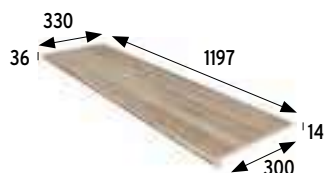

Piezas especiales Special pieces

Escaleras canto redondeado Rounded edge steps

Peldaño redondeado 120 Rounded stair-tread 120

1197x330x14 mm