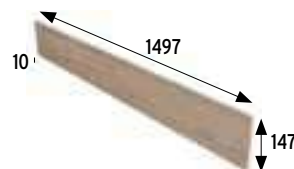

Liso · Smooth
Beige Cod. **906383** PZ283
Natural Cod. **906384** PZ283
Marrón Cod. **906385** PZ283

Datos de embalaje/ Packing list p. 97