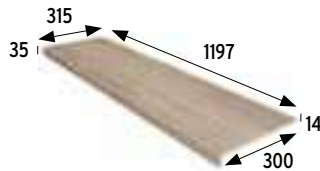

Ordesa

Porcelánicos
Porcelain tiles

Piezas especiales Special pieces

Escaleras canto recto Straight edge steps

Peldaño recto 120 Straight stair-tread 120
1197x315x14 mm

Antideslizante · Anti slip
Beige Cod. **970068** PZ724
Natural Cod. **970176** PZ724
Marrón Cod. **970069** PZ724

Liso · Smooth
Beige Cod. **970573** PZ724
Natural Cod. **970574** PZ724
Marrón Cod. **970575** PZ724

Peldaño recto 150 Straight stair-tread 150
1497x315x14 mm