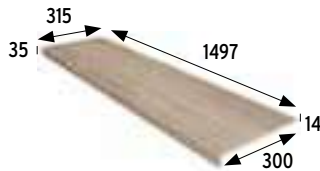

Antideslizante · Anti slip
Beige Cod. **970379** PZ750
Natural Cod. **970382** PZ750
Marrón Cod. **970381** PZ750

Peldaño recto 180* Straight stair-tread 180
* Disponible bajo pedido. / Available on demand.