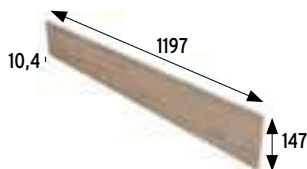

Liso · Smooth
Beige Cod. **906058** ML230
Natural Cod. **906059** ML230
Marrón Cod. **906060** ML230

Tabica 15x120 Riser 15x120
1197x147x10,4 mm

Liso · Smooth
Beige Cod. **904636** PZ223
Natural Cod. **905775** PZ223
Marrón Cod. **904637** PZ223

Tabica 15x150 Riser 15x150
1497x147x10 mm