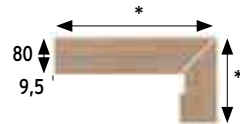

Liso · Smooth
Beige Cod. **906070** JG245
Natural Cod. **906071** JG245
Marrón Cod. **906072** JG245

Zanquín recto dcha. Straight string right side

Liso · Smooth
Beige Cod. **906074** JG245
Natural Cod. **906075** JG245
Marrón Cod. **906076** JG245

* Las piezas se servirán con una longitud aproximada de 393 mm para ajustar a la medida deseada en obra.
The pieces will be served with an approximare length of 393 mm to adjust to the desired size on the construction place.