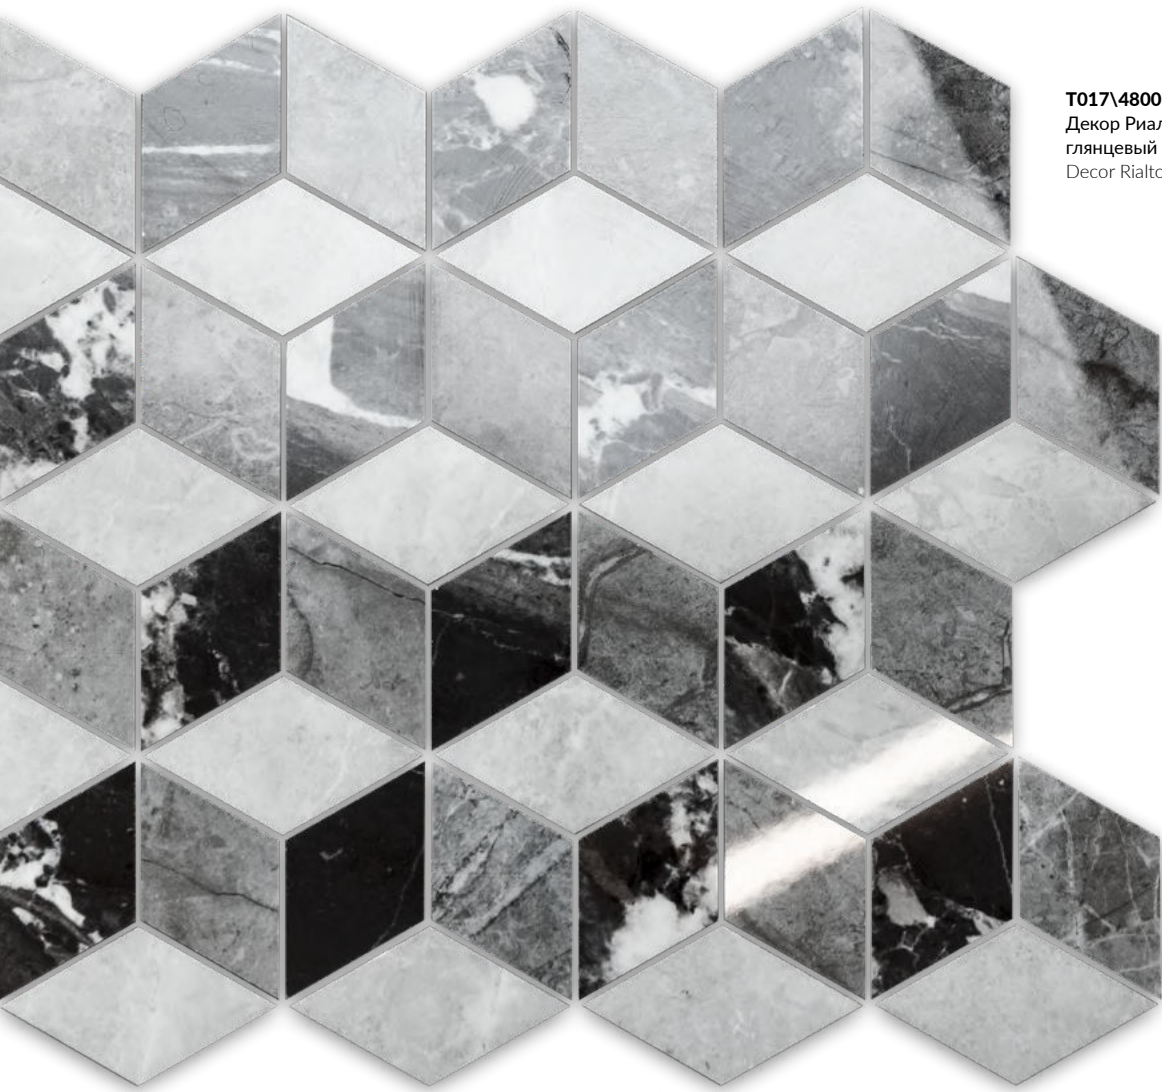

Риальто

Rialto

MADE
WITH
ITALY

37,5×35

45×37,5

40×80

80×80

Представительная серия керамического гранита «Риальто» пополнилась настенной плиткой четырёх цветов: это серый, тёмно-серый, антрацит и чёрный, в формате 40×80. Появление такой плитки расширяет палитру возможностей при составлении завершённой керамической композиции с эстетикой мрамора. В каждом цвете, помимо фоновой плитки, предлагаются бордюр, плинтус и мозаичный декор с эффектом объёма.

The representative porcelain gres Rialto series has been supplemented with wall tiles in four colours: grey, dark grey, anthracite and black, in the 40×80 size. The appearance of such tiles expands the palette of possibilities for composing a complete ceramic composition with the aesthetics of marble. In each colour, in addition to the background tile, a border, plinth and mosaic decor with a volume effect are available.

T017\48008
 Декор Риальто 1 мозаичный
 глянцевый 45×37,5
 Decor Rialto 1 gloss mosaic

Декоративная мозаика выполнена на основе настенной плитки «Риальто» и гармонично дополнит керамическую раскладку.

The decorative mosaic is based on the wall tiles Rialto and will harmoniously complement a ceramic layout.

T054\48007
 Декор Риальто чёрный мозаичный
 глянцевый 37,5×35
 Decor Rialto black gloss mosaic

«
 Мост Риальто — одна из главных венецианских достопримечательностей, самый древний из четырех мостов через Гранд-канал. Тот вариант моста, который мы знаем сегодня, был возведён в XVI веке и без существенных изменений сохранился до наших дней.