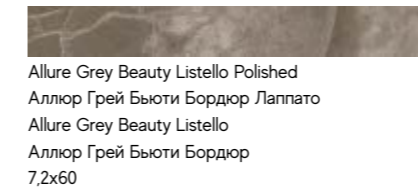

Allure Gioia Listello Polished
Аллюр Джийоя Бордюр Шлиф
Allure Gioia Listello
Аллюр Джийоя Бордюр
7,2x60