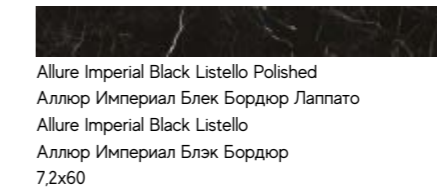

Allure Capraia Listello Polished
Аллюр Капрайя Бордюр Лаппато
Allure Capraia Listello
Аллюр Капрайя Бордюр
7,2x80

Allure Grey Beauty Listello Polished
Аллюр Грей Бьюти Бордюр Лаппато
Allure Grey Beauty Listello
Аллюр Грей Бьюти Бордюр
7,2x80 Лаппато

Allure Imperial Black Listello
Аллюр Империял Блэк Бордюр
Allure Imperial Black Listello Polished
Аллюр Империял Блэк Бордюр Лаппато
7,2x80

Allure Gioia Listello Polished
Аллюр Джийоя Бордюр Шлиф
Allure Gioia Listello
Аллюр Джийоя Бордюр
7,2x60

Allure Capraia Listello Polished
Аллюр Капрайя Бордюр Шлиф
Allure Capraia Listello
Аллюр Капрайя Бордюр
7,2x60

Allure Grey Beauty Listello Polished
Аллюр Грей Бьюти Бордюр Лаппато
Allure Grey Beauty Listello
Аллюр Грей Бьюти Бордюр
7,2x60