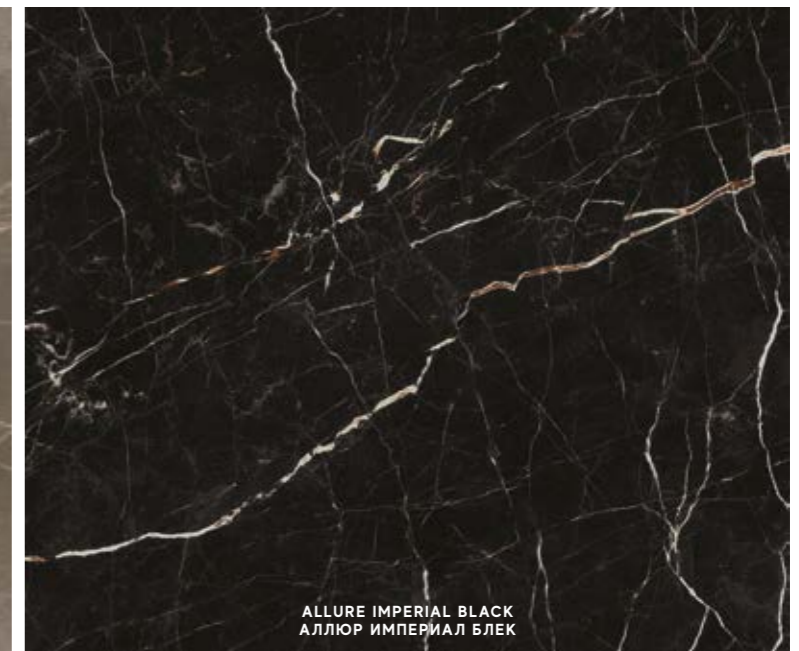

± 9 mm
80x80 cm

Allure Gioia Polished / Аллюр Джийоя Лаппато
Allure Capraia Polished / Аллюр Капрайя Лаппато
Allure Grey Beauty Polished / Аллюр Грей Бьюти Лаппато
Allure Imperial Black Polished / Аллюр Империял Блэк Лаппато

Floor & Wall

± 9 mm
60x120 cm

Allure Gioia Polished / Аллюр Джийоя Лаппато
Allure Capraia Polished / Аллюр Капрайя Лаппато
Allure Grey Beauty Polished / Аллюр Грей Бьюти Лаппато
Allure Imperial Black Polished / Аллюр Империял Блэк Лаппато

± 9 mm
60x60 cm

Allure Gioia Polished / Аллюр Джийоя Лаппато
Allure Capraia Polished / Аллюр Капрайя Лаппато
Allure Grey Beauty Polished / Аллюр Грей Бьюти Лаппато
Allure Imperial Black Polished / Аллюр Империял Блэк Лаппато

MATTE SURFACE / МАТОВАЯ ПОВЕРХНОСТЬ

± 9 mm
80x160 cm

Allure Gioia / Аллюр Джийоя
Allure Capraia / Аллюр Капрайя
Allure Grey Beauty / Аллюр Грей Бьюти
Allure Imperial Black / Аллюр Империял Блэк

± 9 mm
80x80 cm

Allure Gioia / Аллюр Джийоя
Allure Capraia / Аллюр Капрайя
Allure Grey Beauty / Аллюр Грей Бьюти
Allure Imperial Black / Аллюр Империял Блэк

Floor & Wall

± 9 mm
60x120 cm

Allure Gioia / Аллюр Джийоя
Allure Capraia / Аллюр Капрайя
Allure Grey Beauty / Аллюр Грей Бьюти
Allure Imperial Black / Аллюр Империял Блэк

± 9 mm
60x60 cm

Allure Gioia / Аллюр Джийоя
Allure Capraia / Аллюр Капрайя
Allure Grey Beauty / Аллюр Грей Бьюти
Allure Imperial Black / Аллюр Империял Блэк