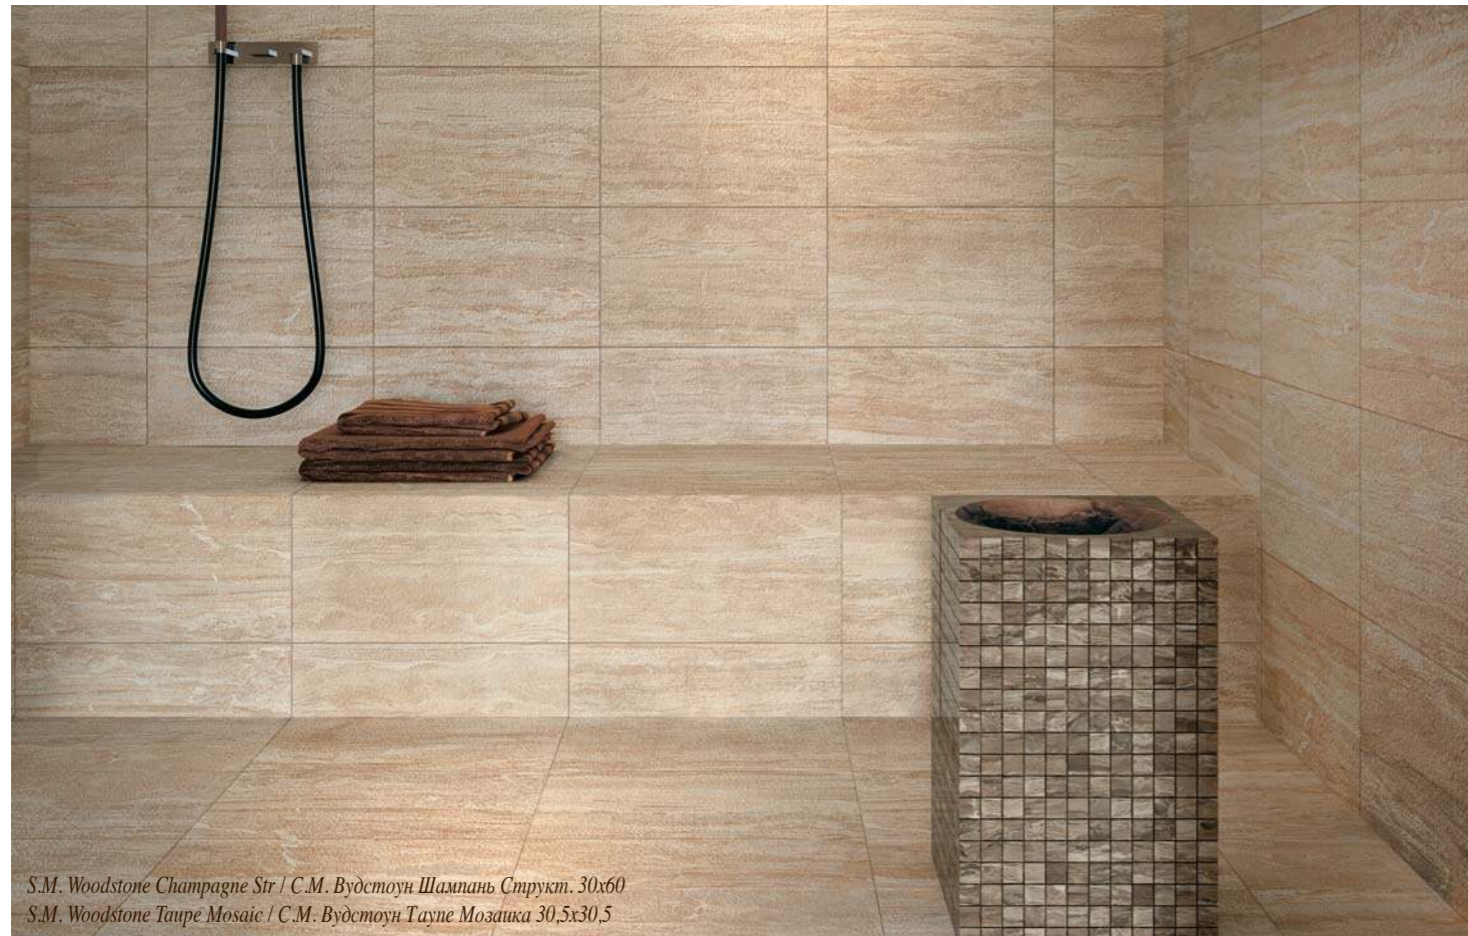

Supernova marble

Супернова Марбл