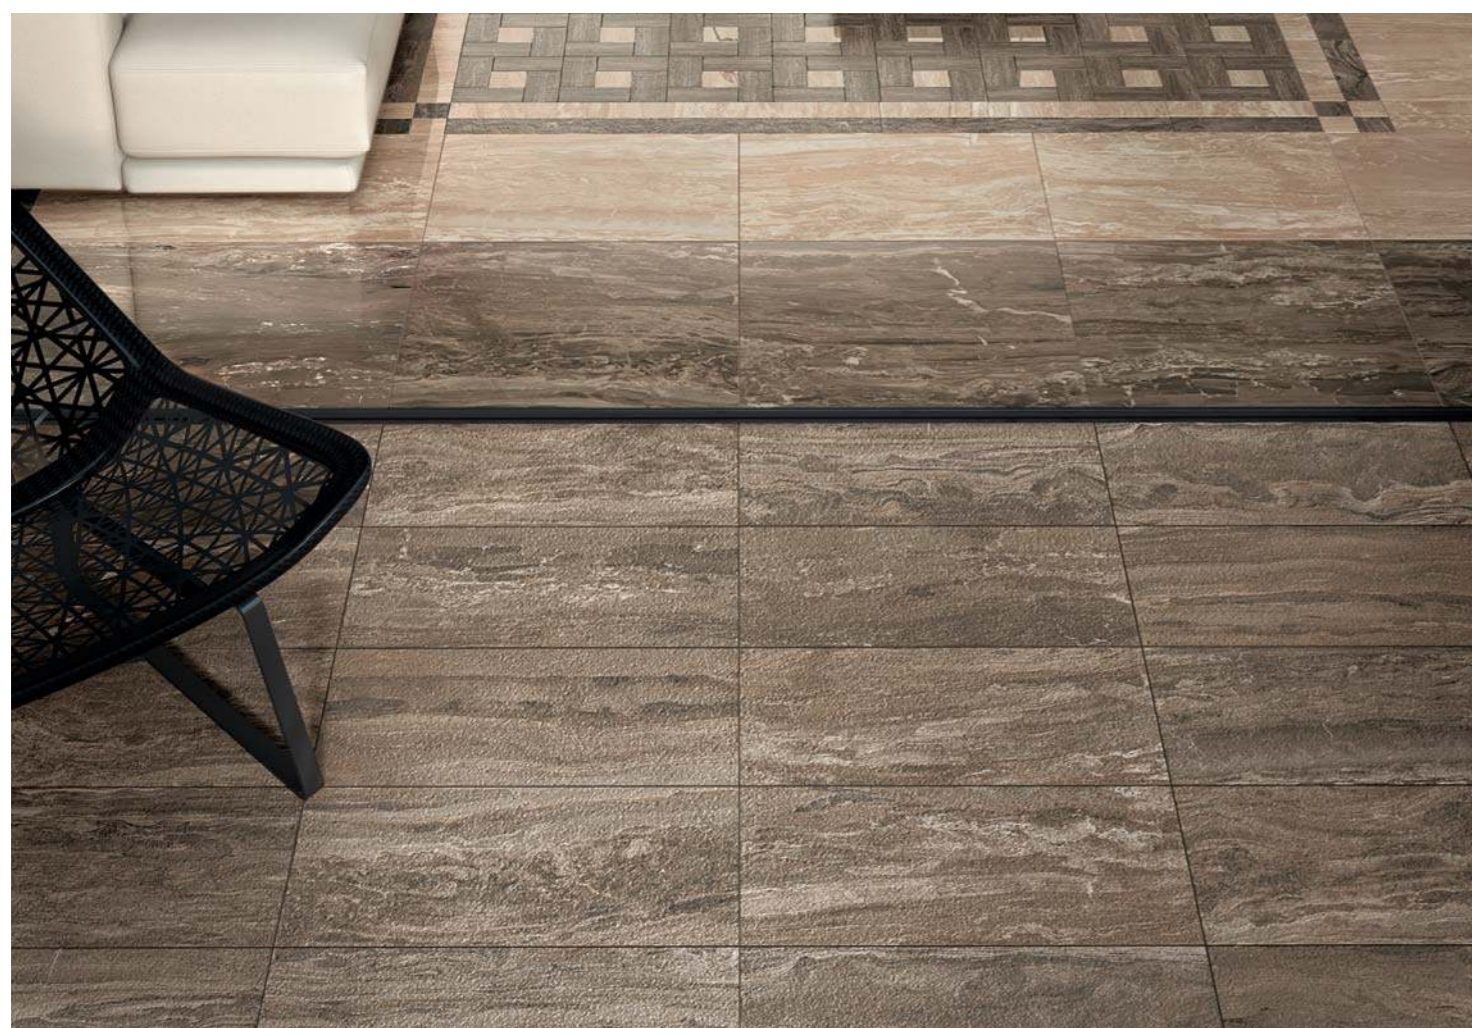

Supernova marble

Супернова Марбл

- S.M. Woodstone Champagne 59 Lap / С.М. Вудстоун Шампань 59 Лаппато Рет. 59x59
- S.M. Woodstone Taupe 59 Lap / С.М. Вудстоун Таупе 59 Лаппато Рет. 59x59
- S.M. Woodstone Taupe Mosaic Lap / С.М. Вудстоун Таупе Мозаика Лаппато. 45x45
- S.M. Woodstone Taupe Listello Lap / С.М. Вудстоун Таупе Бордюк Лаппато. 7,3x59
- S.M. Woodstone Champagne Listello Lap / С.М. Вудстоун Шампань Бордюк Лаппато. 7,3x59
- S.M. Woodstone Taupe Bottone Lap / С.М. Вудстоун Таупе Вставка Лаппато. 7,3x7,3
- S.M. Woodstone Champagne Bottone Lap / С.М. Вудстоун Шампань Вставка Лаппато. 7,3x7,3
- S.M. Woodstone Taupe Str Ret / С.М. Вудстоун Таупе Структ. Рет. 30x60