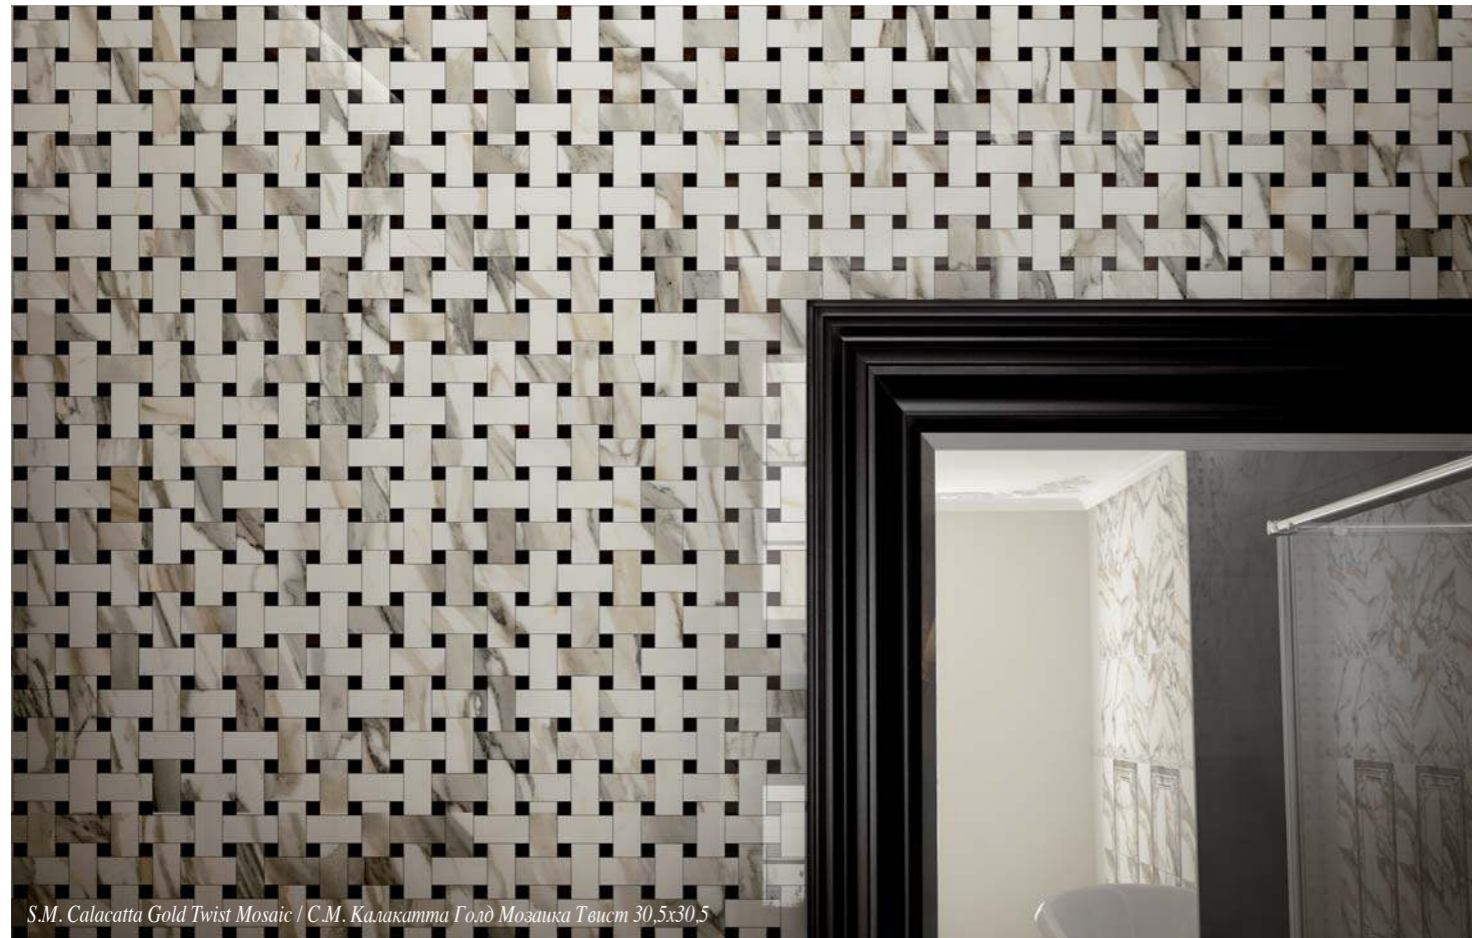

Supernova marble

Супернова Марбл