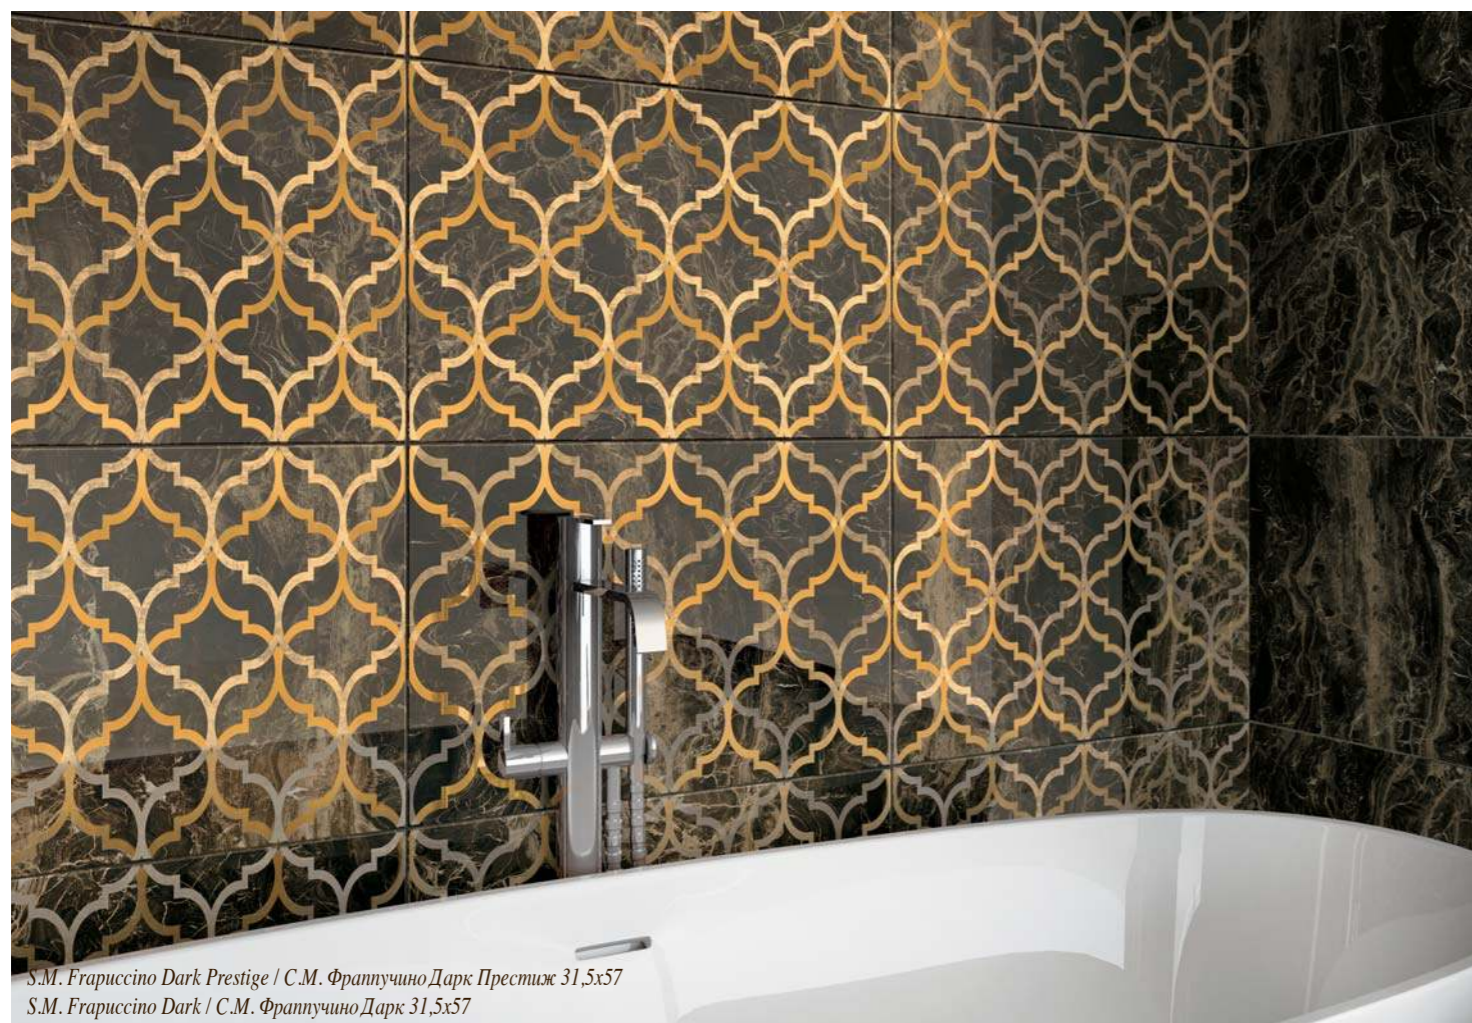

Supernova marble

Супернова Марбл

S.M. Elegant Honey Hexagon / С.М. Элегант Хани Эзагон 31,5x57
S.M. Elegant Honey / С.М. Элегант Хани 31,5x57

S.M. Frarussino Dark Prestige / С.М. Фраппучино Дарк Престиж 31,5x57
S.M. Frarussino Dark / С.М. Фраппучино Дарк 31,5x57