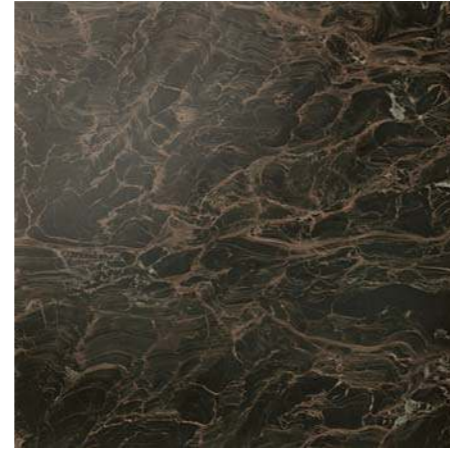

S.M. Frapuccino Dark Lap 59 Lap
С.М. Фраппучино Дарк 59 Лаппато Рет.
59x59