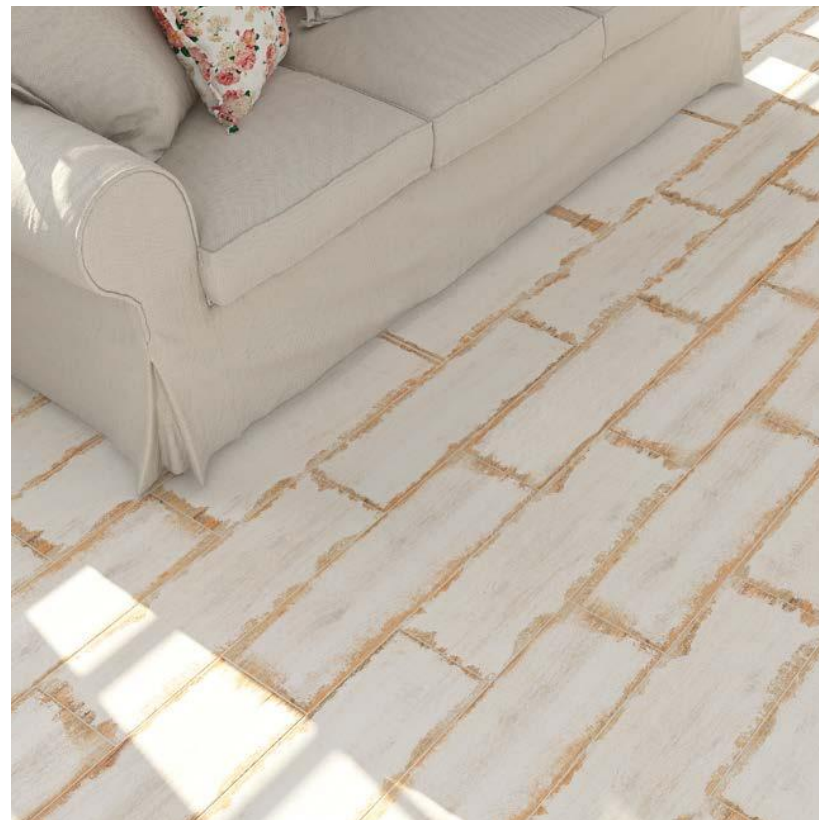

**TRENDY
WOOD**

SHABBYWOOD
ШЕББИВУД

**TRENDY
WOOD**

SHABBYWOOD Выбеленное временем дерево в коллекции напольного керамогранита SHABBYWOOD. Строгость или романтичность, атмосфера старинного уютного дома или современный лофт – плитка из этой коллекции позволит реализовать самые смелые дизайнерские решения. Размер плитки 20x60 см идентичен пропорциям деревянных досок для пола, а потому смотрится очень естественно и натурально. Нестандартный цвет и фактура керамогранита создает уникальный теплый интерьер в квартире или загородном доме.

**TRENDY
WOOD**

4

M²

SY4M052
18,5x59,8

белый

SHABBYWOOD
ШЕББИВУД

TRENDY
WOOD

SHABBYWOOD
ШЕББИВУД

**TRENDY
WOOD**

SHABBYWOOD - керамогранит, воплощающий модный стиль шебби-шик. Стиль зародился в Великобритании, которая олицетворяет традиции и преемственность поколений. Видимые следы времени, грубоватая текстура старого дерева с будто бы полустертыми следами белой краски на темно-сером фоне. Теплый цвет и антикварный эффект пола подойдет для романтического интерьера в английском стиле.