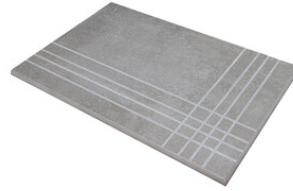

**SCALE SAGE MATE 8X21,5**  
G.33 | MATE | Pasta Blanca

**SCALE IVORY MATE 8X21,5**  
G.33 | MATE | Pasta Blanca

**SCALE TERRA MATE 8X21,5**  
G.33 | MATE | Pasta Blanca

**Peldaños Técnicos**

Porcelánico

**RODAPIÉ 11X75**  
| 75X75 / 30"x30"

**PELDAÑO ROMO 75X75**  
| 75X75 / 30"x30"

**PELDAÑO ANGULO ROMO 75X75**  
| 75X75 / 30"x30"

**PELDAÑO GRADONE RECTO 75X75**  
| 75X75 / 30"x30"

**PELDAÑO ANGULO GRADONE RECTO 75X75**  
| 75X75 / 30"x30"