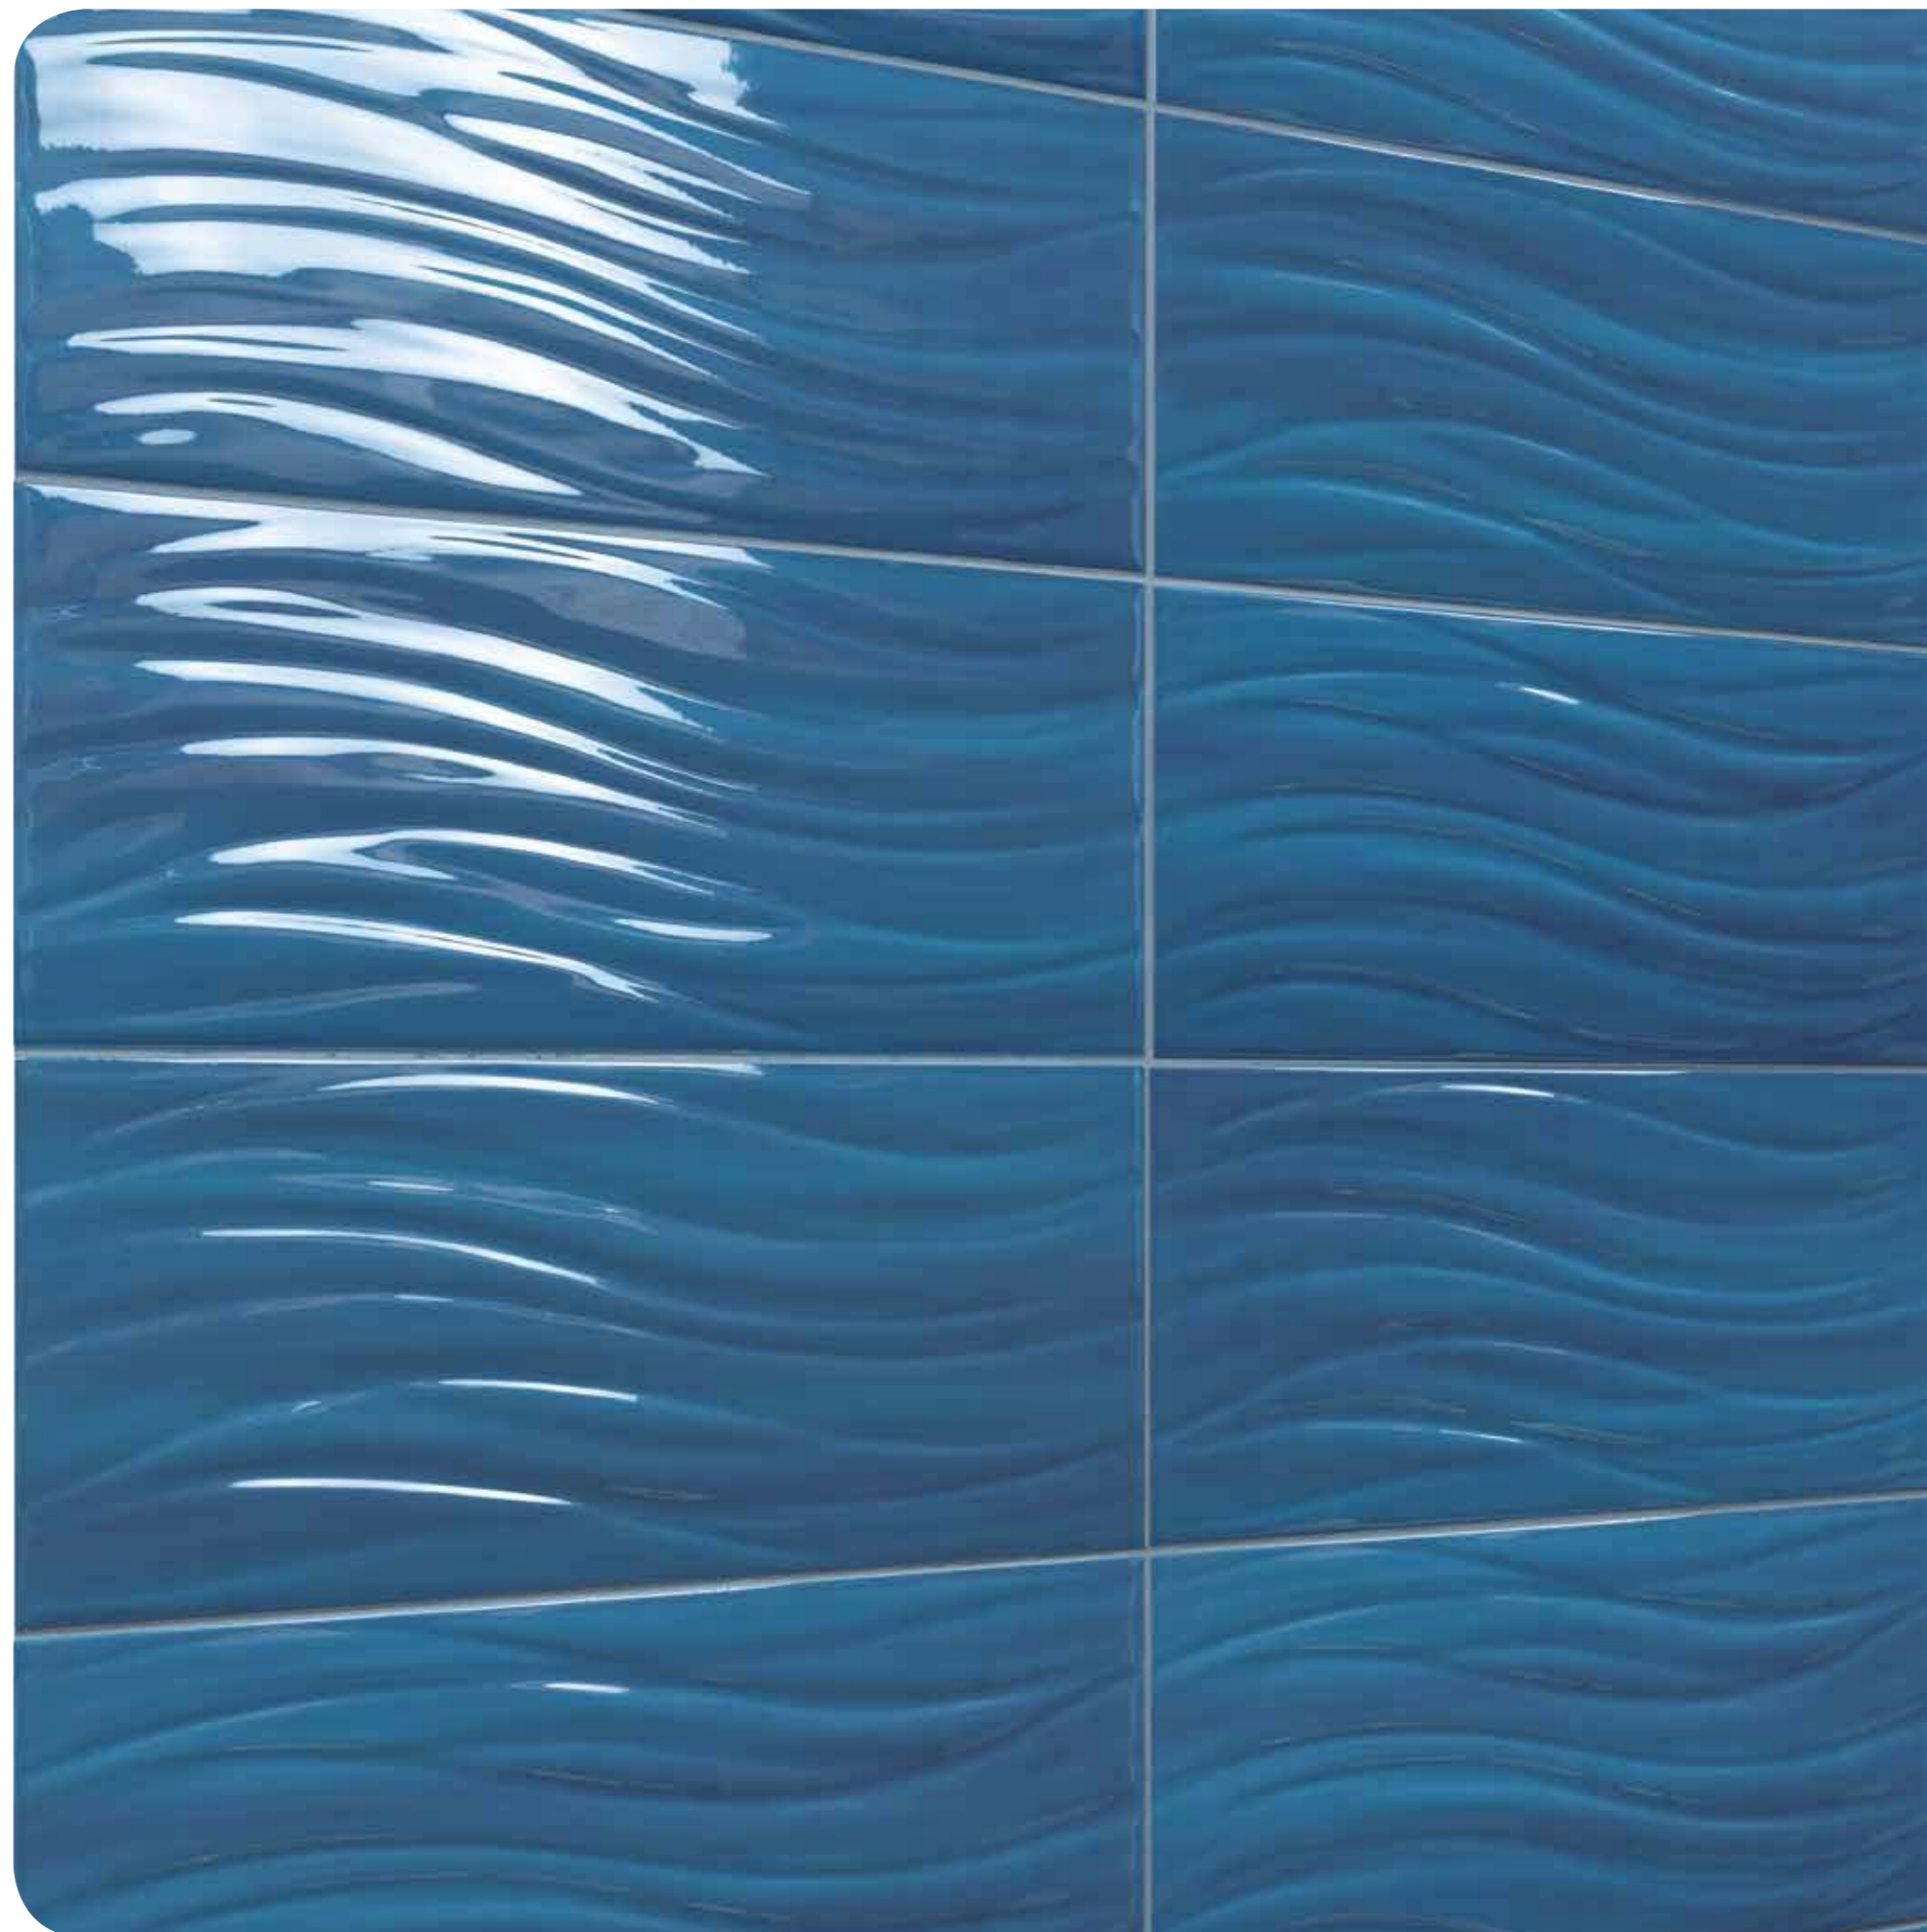

Windy

25x60

WHITE

GREY

BROWN

WINE

BLUE

Il fondo Windy riprende la grafica del rivestimento Skyfall ma in struttura. Nasce così un prezioso alleato progettuale da utilizzare insieme al fondo come corredo decorativo.

The Windy plain tile takes up the Skyfall wall tile graphic in a relief version. The result is a precious design ally to be combined as decorative addition.

Le carreau uni Windy reprend la graphique du revêtement Skyfall en relief. C'est ainsi qu'a été créé un allié conceptuel précieux à utiliser avec le carreau uni comme élément décoratif.

Die Grundfliese Windy greift die Grafik der Wandfliese Skyfall auf, jedoch mit strukturierter Oberfläche. So entsteht ein wertvoller Verbündeter der glatten Grundfliese, der die vielfältigen Planungs- Möglichkeiten der Serie um ein dekoratives Stück erweitert.

В фоновой плитке Windy повторяется в рельефном виде рисунок облицовочной серии Skyfall. Это дает ценное дополнение для использования в качестве декоративного элемента.