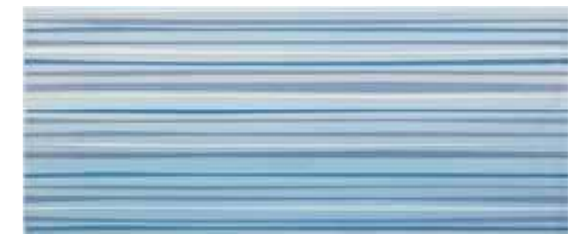

PSFD13
Inserto Goldeneye Azure
25x60 - 9²⁷/₃₂"x23⁵/₈"