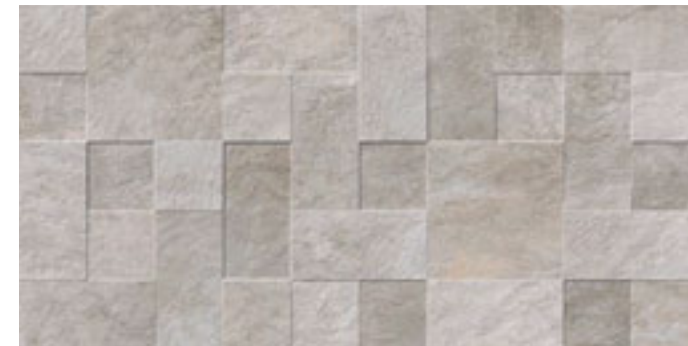

JDK710 MIDAS 45X90 GRIS **B37**