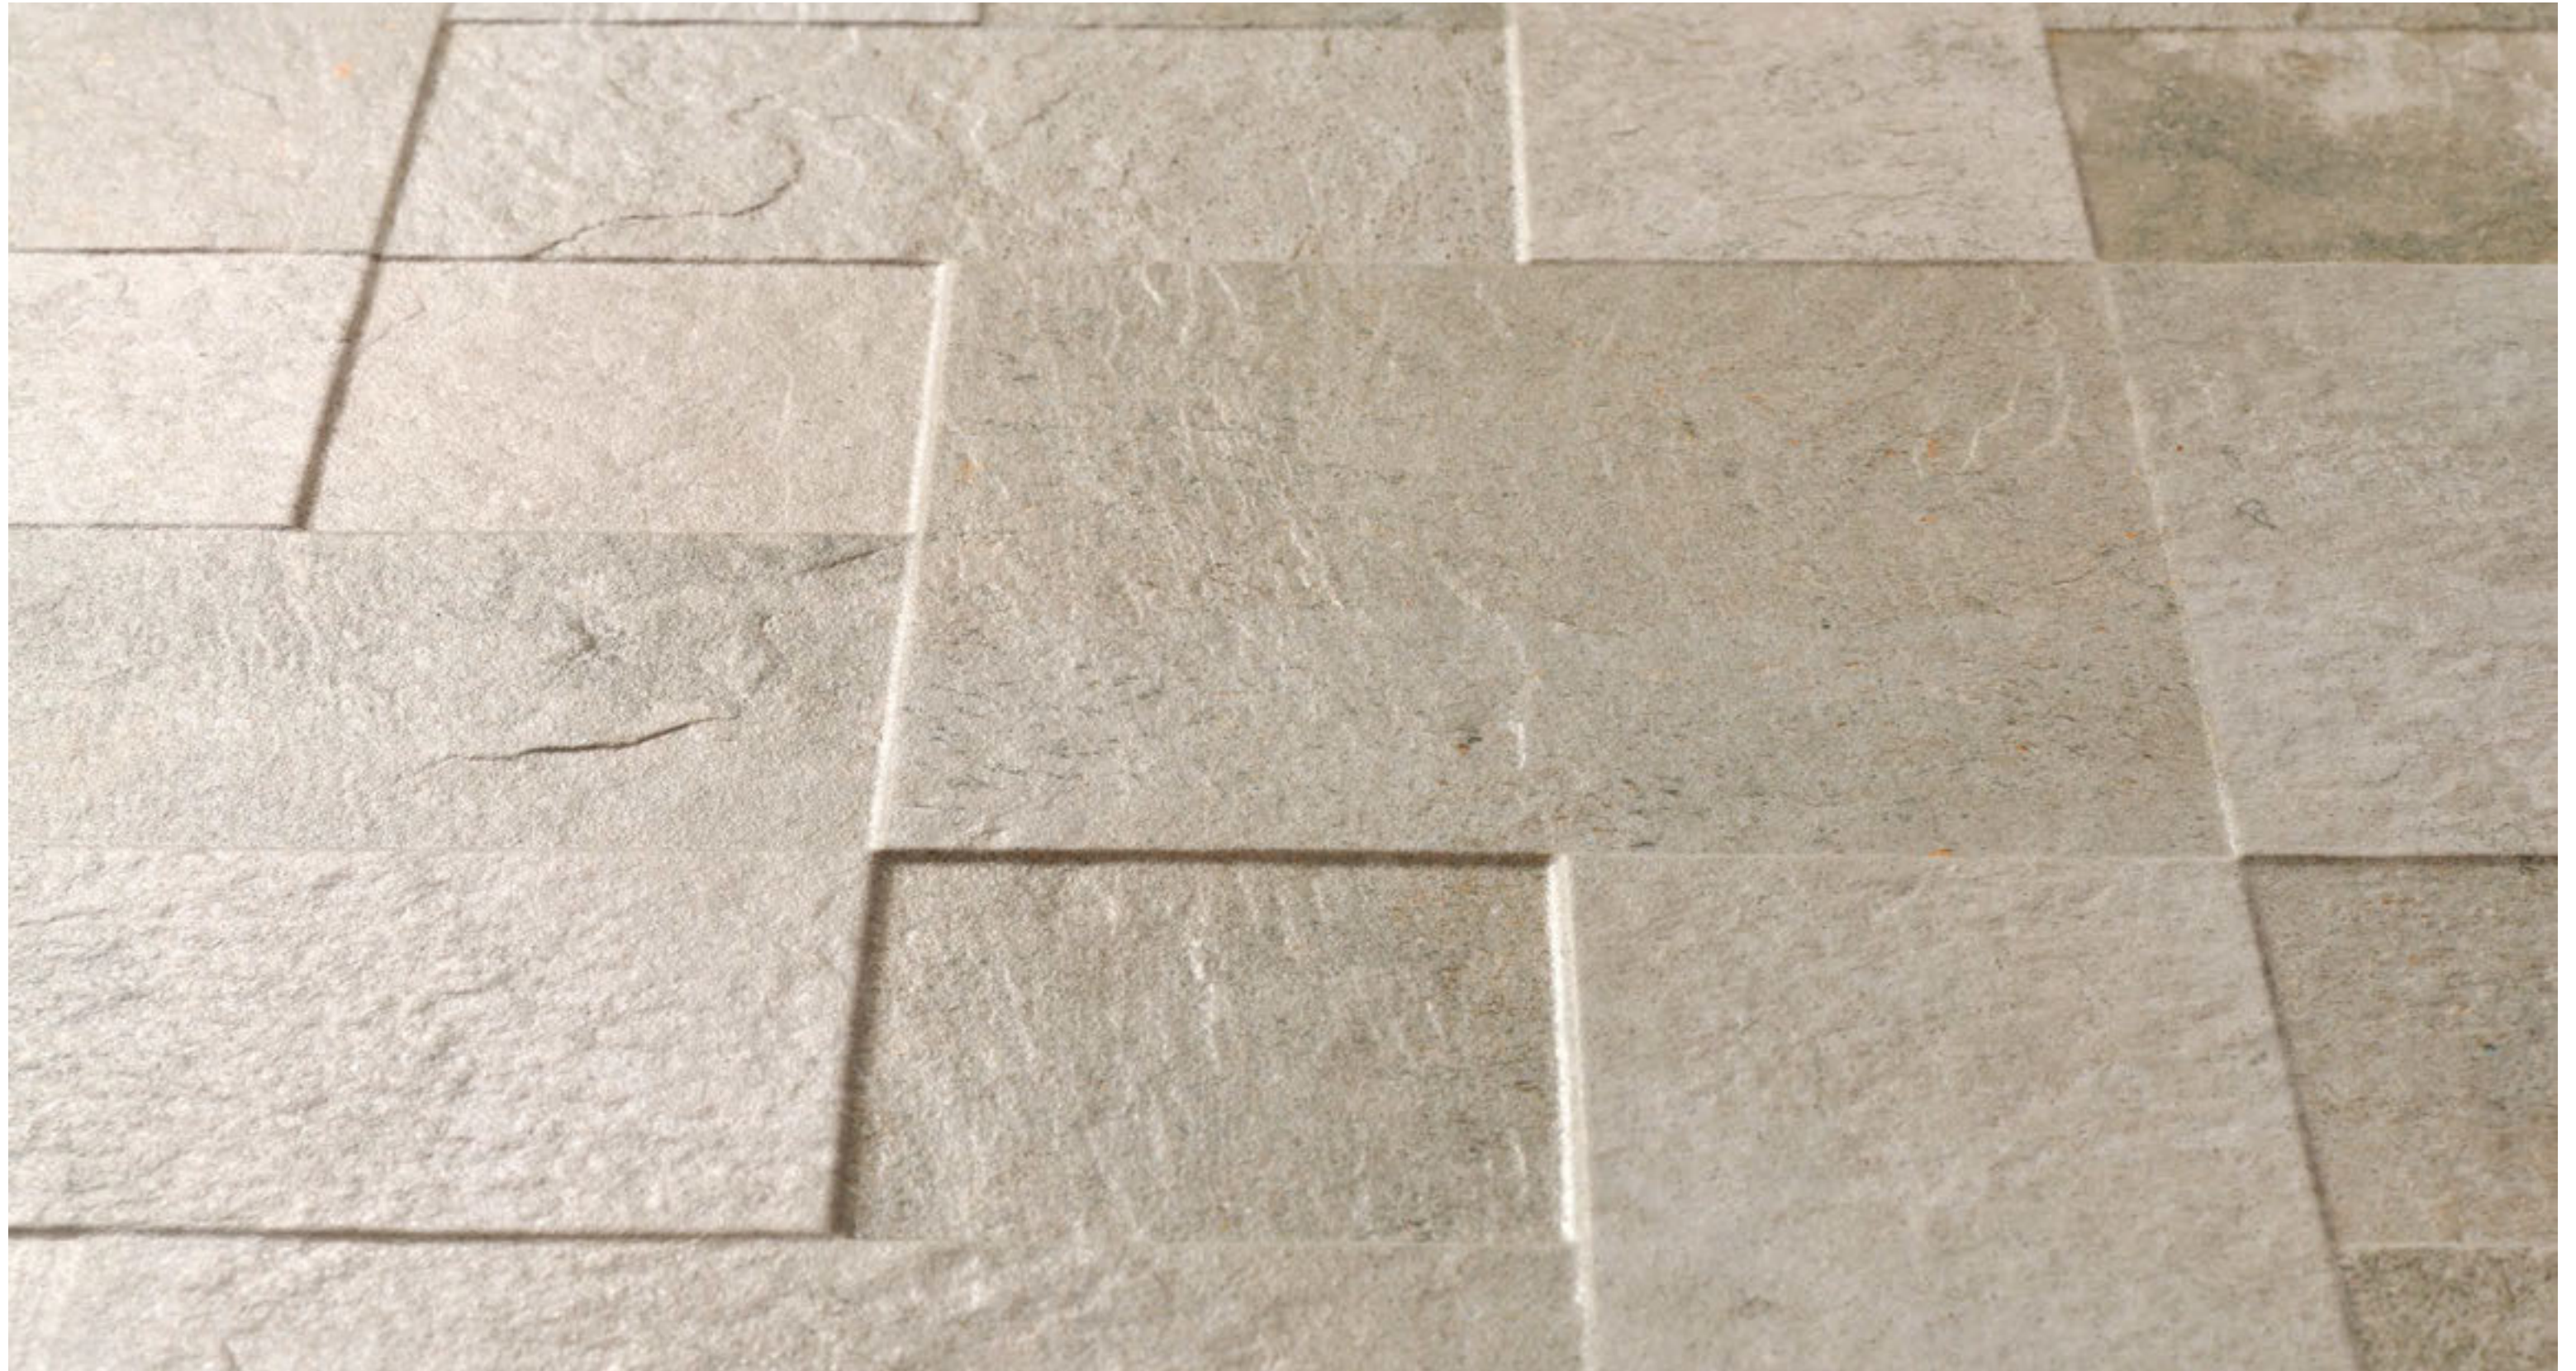

Menhir

WALL & FLOOR TILE

SALONI COLLECTION

SALONI COLLECTION

MIDAS ARENA

ROCKWELL AVRA 40X120 MARFIL