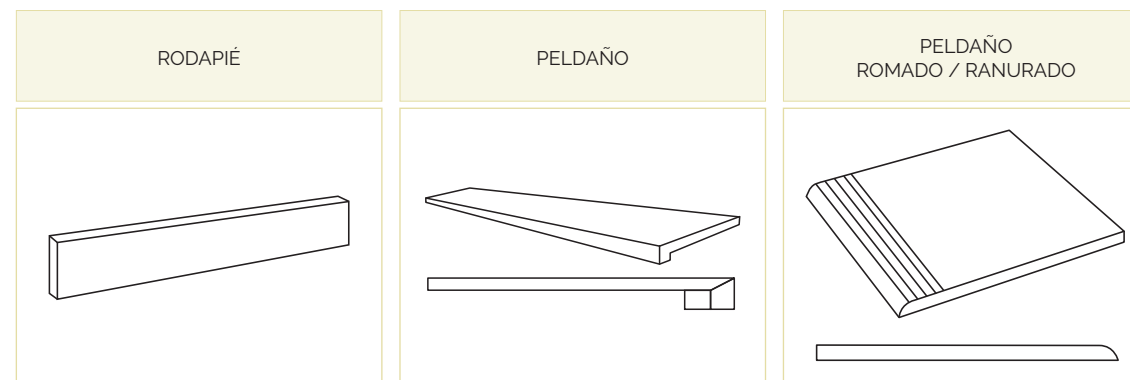

Malla Tris Vanity Pearl  
30x30 (5,7x5,7x5,7)

Malla Tris Vanity White  
30x30 (5,7x5,7x5,7)

Malla Vanity Black  
30x30 (5x5)

Malla Vanity Brown  
30x30 (5x5)

Malla Vanity Grey  
30x30 (5x5)

Malla Vanity Pearl  
30x30 (5x5)

Malla Vanity White  
30x30 (5x5)

**Piezas complementarias**  
Complementary Tiles / Pièces Complémentaires

Formatos / Formats

32,5x22,5

30x30  
(5,7x5,7x5,7)

30x30 (5x5)

Formato	Pz/cj	Pz/pl	M <sup>2</sup> /cj	M <sup>2</sup> /pl	Cj/pl	Kg/cj	Kg/Total
30x60 (C)	6	288	1,08	51,84	48	23,60	1152,80
60x120	2	64	1,44	46,08	32	34,25	1121
60x60	4	120	1,44	43,2	30	30,00	920
120x120	1	36	1,44	51,84	36	36,36	1348,96
MALLA HEX	9	432	0,65	31,2	48	13,50	668
MALLA TRIS	7	336	0,63	30,24	48	15,40	759,2
MALLA (5)	11	462	1,00	42	42	23,00	986