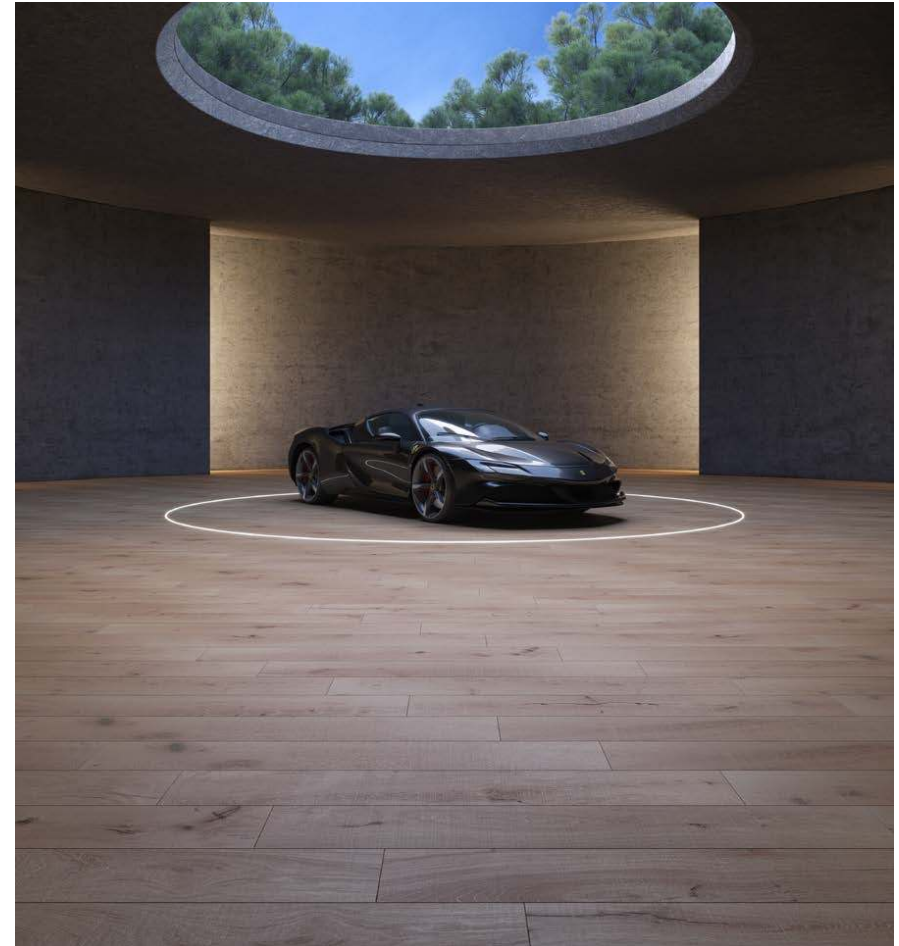

VANCOUVER BROWN smart

SMART VANCOUVER BROWN
22 cm x 90 cm (x 10.5 mm) 8 5/8" x 35 3/8"
100244695 - V5050086 - G340
Butech recomienda junta / Recommends joint
Colorstuk Especial DOUSSIE 100204260 - B21522233
Epotech Nature DOUSSIE 100177512 - B42562029

SMART VANCOUVER BROWN
14.3 cm x 90 cm (x 10.5 mm) 5 5/8" x 35 3/8"
100244700 - V2950113 - G340
Butech recomienda junta / Recommends joint
Colorstuk Especial DOUSSIE 100204260 - B21522233
Epotech Nature DOUSSIE 100177512 - B42562029

SMART VANCOUVER BROWN ANT.
14.3 cm x 90 cm (x 10.5 mm) 5 5/8" x 35 3/8"
100273194 - V2950126 - G340
Butech recomienda junta / Recommends joint
Colorstuk Especial DOUSSIE 100204260 - B21522233
Epotech Nature DOUSSIE 100177512 - B42562029

OUTDOOR
HIGH PERFORMANCE CERAMIC TECHNOLOGY

CLASE
CLASS

GRES PORCELÁNICO RECTIFICADO
RECTIFIED PORCELAIN TILES

RECTIFICADO
RECTIFIED

EXTERIORES
EXTERIORS

MATE
MATT

DESTONIFICACIÓN
TONAL VARIATION

ZÓCALO / SKIRTING BOARDS 9 cm x 150 cm 3 1/2" X 59"

100252160 - V9101956 - G87

HUELLA TÉCNICA / STEP TILES 31.6 cm x 120 cm 12 1/2" X 47 1/4"

100253596 - V7520462 - G180

PIEZA ESPECIAL / SPECIAL PIECE VANCOUVER BROWN
ADHESIVO / ADHESIVE BUTECH ONE-FLEX PREMIUM

Suelo / Floor Vancouver Brown 23 cm x 150 cm