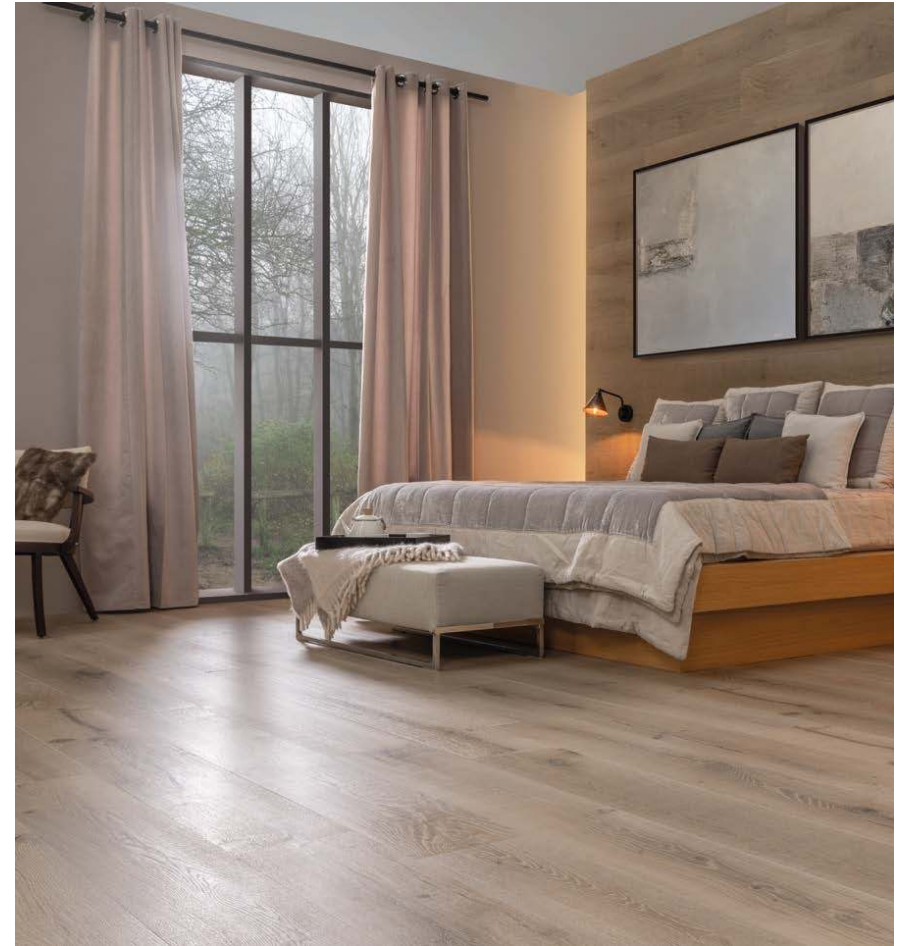

VANCOUVER MOKA
smart

SMART VANCOUVER MOKA
22 cm x 90 cm (x 10.5 mm) 8 5/8" x 35 3/8"
100244710 - V5050088 - G340
Butech recomienda junta / Recommends joint
Colorstuk Especial BEECH 100204254 - B21522232
Epotech Nature BEECH 100177494 - B42562031

SMART VANCOUVER MOKA
14.3 cm x 90 cm (x 10.5 mm) 5 5/8" x 35 3/8"
100244684 - V2950115 - G340
Butech recomienda junta / Recommends joint
Colorstuk Especial BEECH 100204254 - B21522232
Epotech Nature BEECH 100177494 - B42562031

SMART VANCOUVER MOKA ANT.
14.3 cm x 90 cm (x 10.5 mm) 5 5/8" x 35 3/8"
100273195 - V2950125 - G340
Butech recomienda junta / Recommends joint
Colorstuk Especial BEECH 100204254 - B21522232
Epotech Nature BEECH 100177494 - B42562031

CLASE
CLASS

OUTDOOR
BEST PERFORMING CERAMIC TECHNOLOGY

GRES PORCELÁNICO RECTIFICADO
RECTIFIED PORCELAIN TILES

RECTIFICADO
RECTIFIED

EXTERIORES
EXTERIORS

MATE
MATT

DESTONIFICACIÓN
TONAL VARIATION

ZÓCALO / SKIRTING BOARDS 9 cm x 150 cm 3 1/2" X 59"

100252170 - V9101959 - G87

HUELLA TÉCNICA / STEP TILES 31.6 cm x 120 cm 12 1/2" X 47 1/4"

100253597 - V7520463 - G180

PIEZA ESPECIAL / SPECIAL PIECE VANCOUVER MOKA
ADHESIVO / ADHESIVE BUTECH ONE-FLEX PREMIUM

Pared / Wall Vancouver Moka 25 cm x 150 cm
Suelo / Floor Vancouver Moka 25 cm x 150 cm