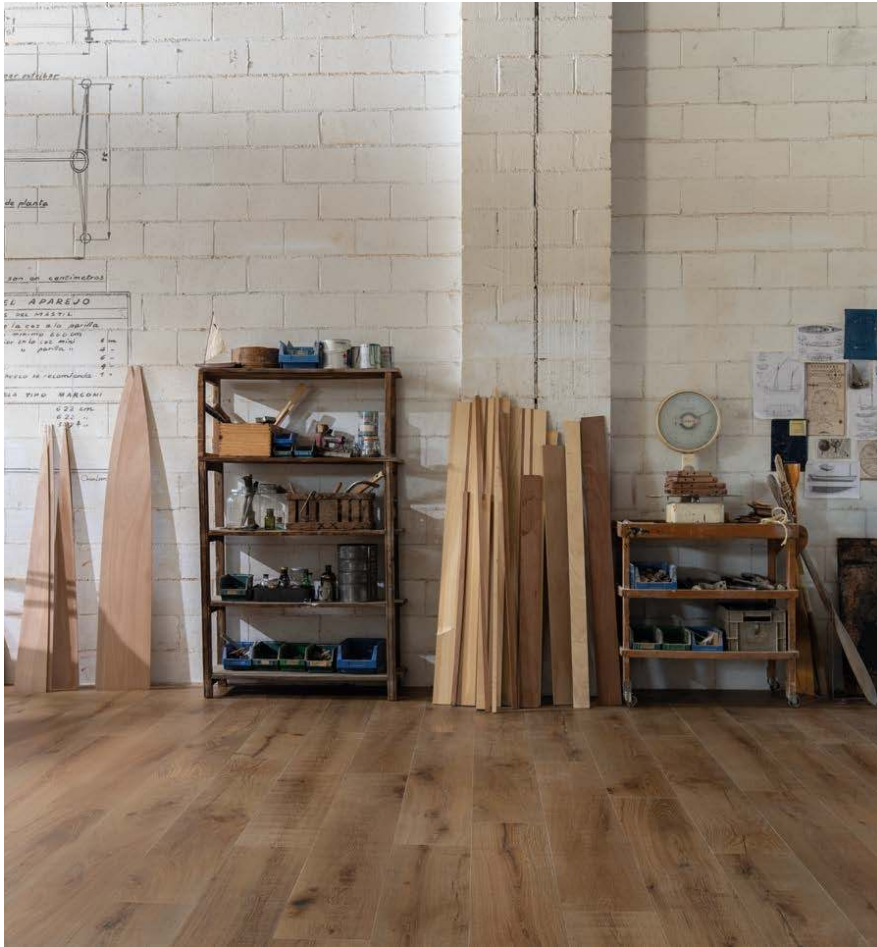

VANCOUVER BROWN

Suelo / Floor Vancouver Brown 25 cm x 150 cm