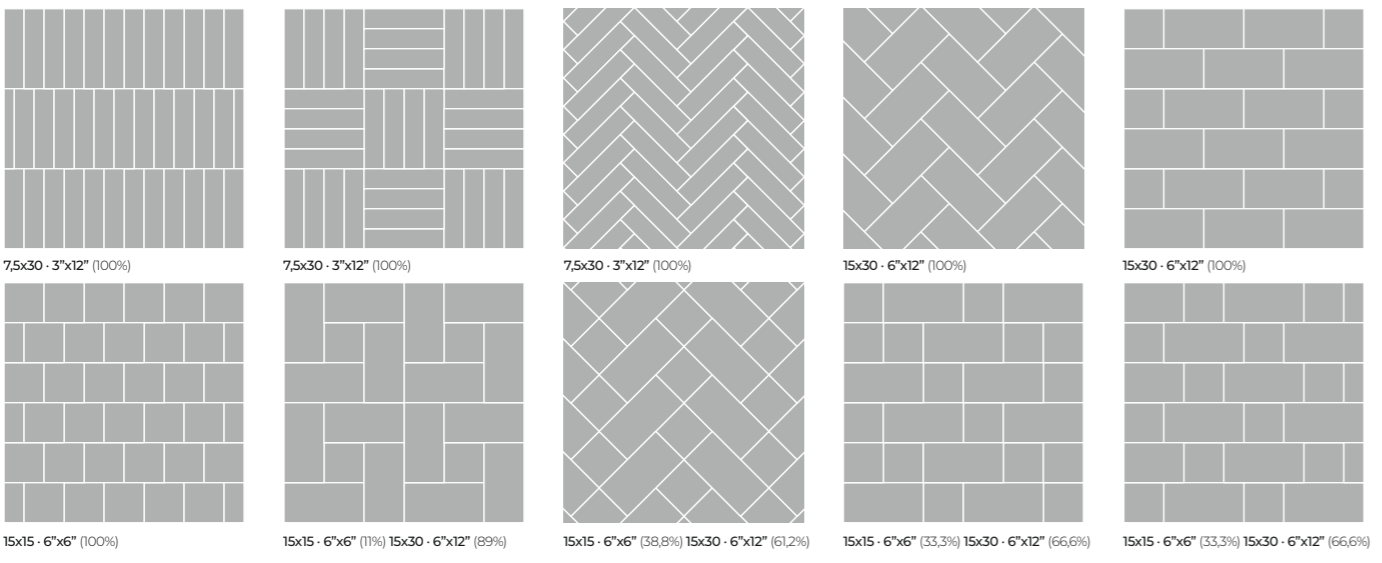

Teguisse Cotto 15x15 · 6"x6"

Teguisse Ocre 7,5x30 · 3"x12"

6 Teguisse Ocre 15x15 · 6"x6" · Armoni Cream 10x30 · 4"x12" Elios Cream 10x30 · 4"x12"

MAINZU

7,5x30 · 3"x12" | 15x15 · 6"x6" | 15x30 · 6"x12"

Teguisse Ocre 7,5x30 · 3"x12" · Teguisse Ocre 15x30 · 6"x12"

Teguisse Cotto 15x30 · 6"x12"

Ideas de colocación · Collocation ideas

ESCALA REDUCIDA  
 REDUCED SCALE

TEGUISE OCRE  
 7,5x30 (M 310) 3"x12"

TEGUISE COTTO  
 7,5x30 (M 310) 3"x12"

TEGUISE OCRE  
 15x15 (M 300) 6"x6"

TEGUISE COTTO  
 15x15 (M 300) 6"x6"

TEGUISE OCRE  
 15x30 (M 280) 6"x12"

TEGUISE COTTO  
 15x30 (M 280) 6"x12"

TEGUISE OCRE DECOR  
 15x30 (M 280) 6"x12"

TEGUISE COTTO DECOR  
 15x30 (M 280) 6"x12"

MEDIDAS	PIEZAS / CAJA	PIEZAS / M <sup>2</sup>	M <sup>2</sup> / CAJA	CAJA / PALLET	PESO / M <sup>2</sup>	PESO / PIEZA	PESO / CAJA	M <sup>2</sup> / PALLET	PESO / PALLET	VENTA
15 x 15 · 6" x 6"	22	44	0,5	160	19,42	0,44	9,71	80	1.553	M <sup>2</sup>
7,5 x 30 · 3" x 12"	22	44	0,5	160	19,42	0,44	9,71	80	1.553	M <sup>2</sup>
15 x 30 · 6" x 12"	11	22	0,5	160	19,42	0,88	9,71	80	1.553	M <sup>2</sup>