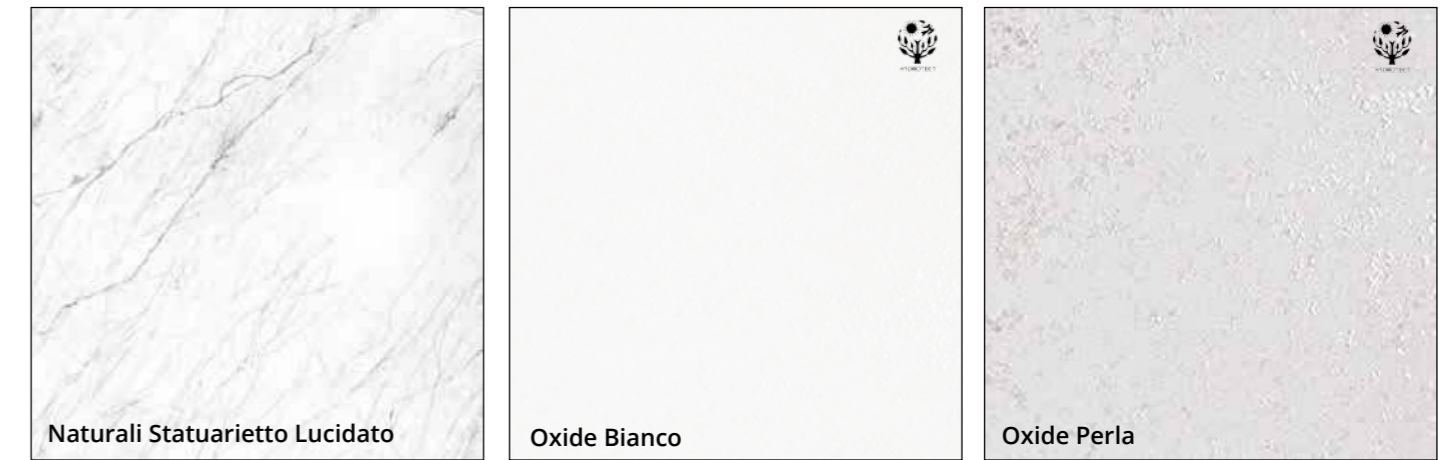

Przedstawione w katalogu próbki są poglądowe, w rzeczywistości płyty mogą różnić się wzorem i odcieniem.
Samples presented in this catalogue are only demonstrative, in reality slabs can have little pattern and tonality differences.

NEW SIZE
ECONOMY
M 5
1000 x 1000

- Samooczyszczający
  Selfcleaning
  Самоочищающийся
- Oczyszcza nieprzyjemne zapachy
  Anti-odour
  Удаляет неприятные запахи
- Antybakteryjny
  Antibacterial
  Антибактериальный
- Oczyszcza powietrze
  Air purification
  (NOx - nitrogen SOx - Sulfur Oxides O2 Activated Oxygen)
  Очистка воздуха