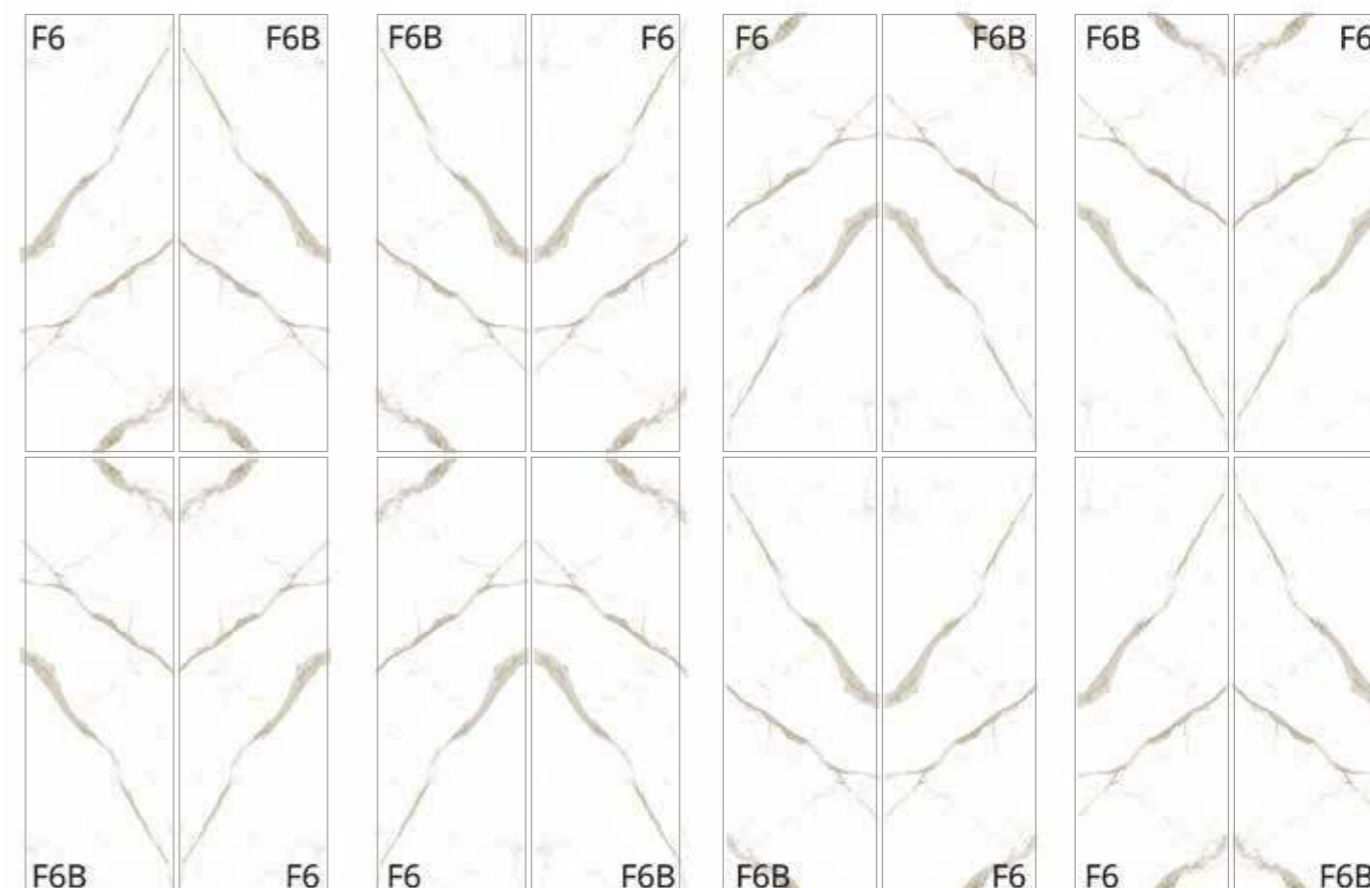

/ Laminam
Year: 2017
ModulTop
Laminam 5, 12+
Naturali Bianco Statuario Venato Lucidato,
Various sizes

Book Match (Efekt lustrzanego odbicia)