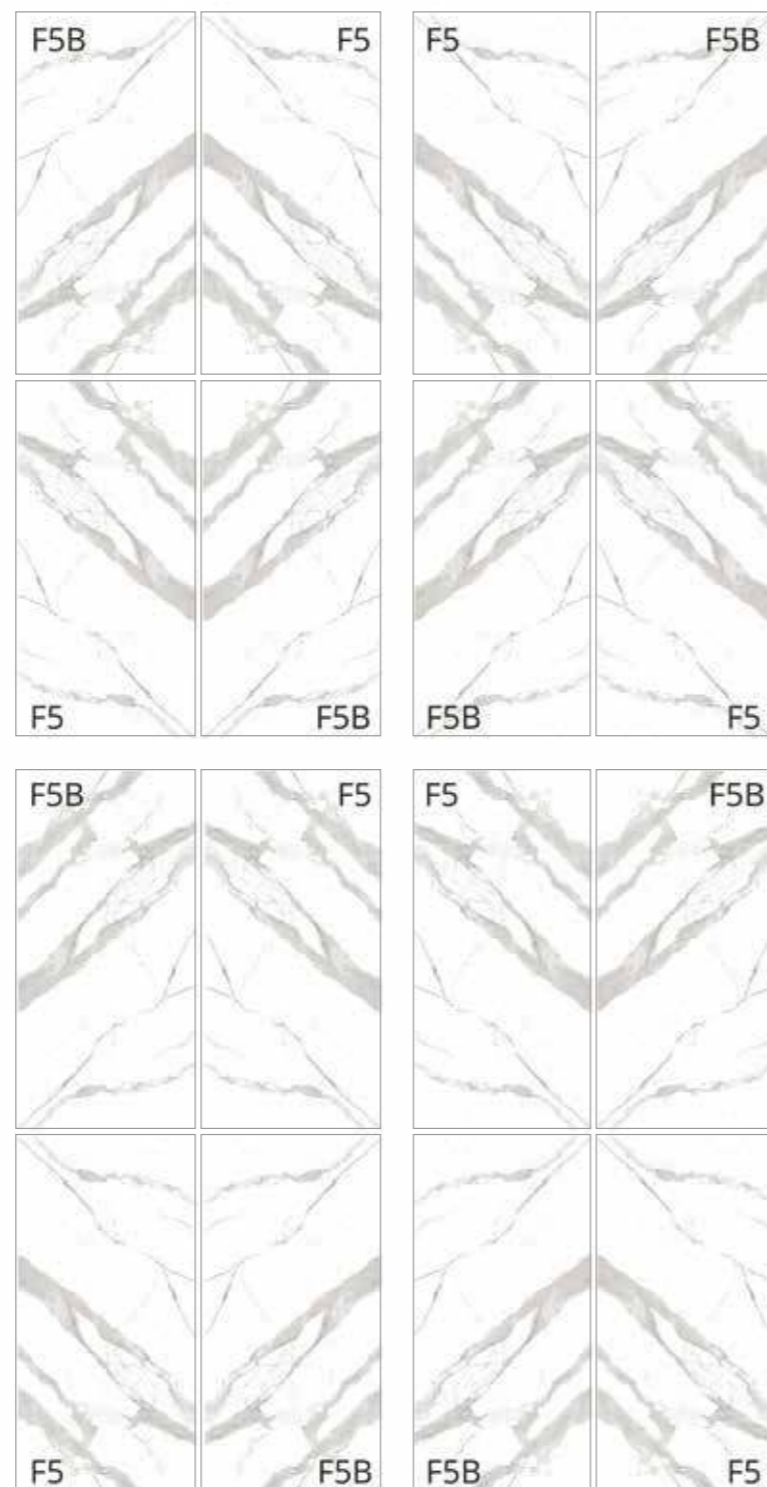

Book Match

(Efekt lustrzanego odbicia)