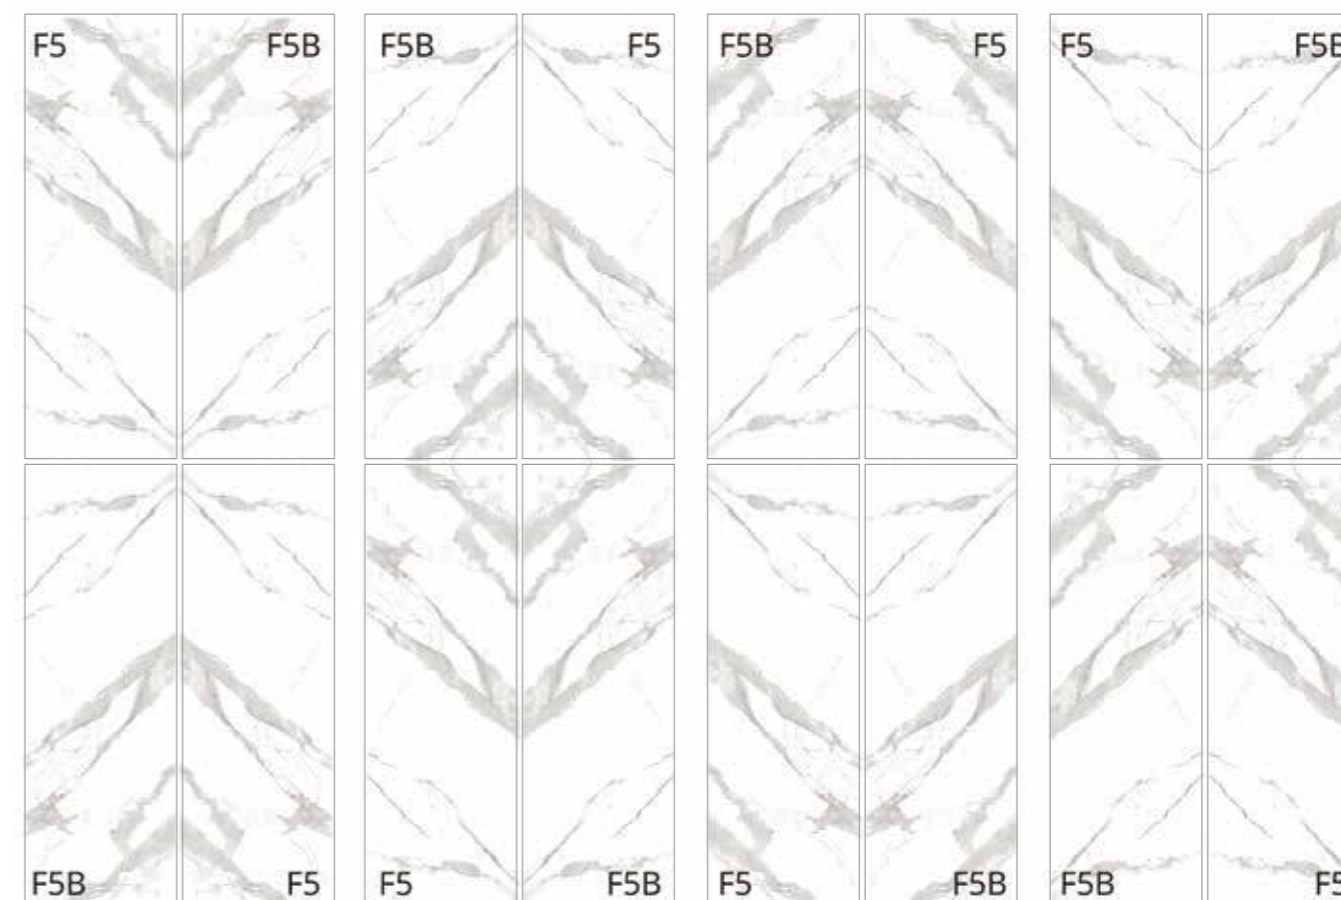

Book Match

(Efekt lustrzanego odbicia)