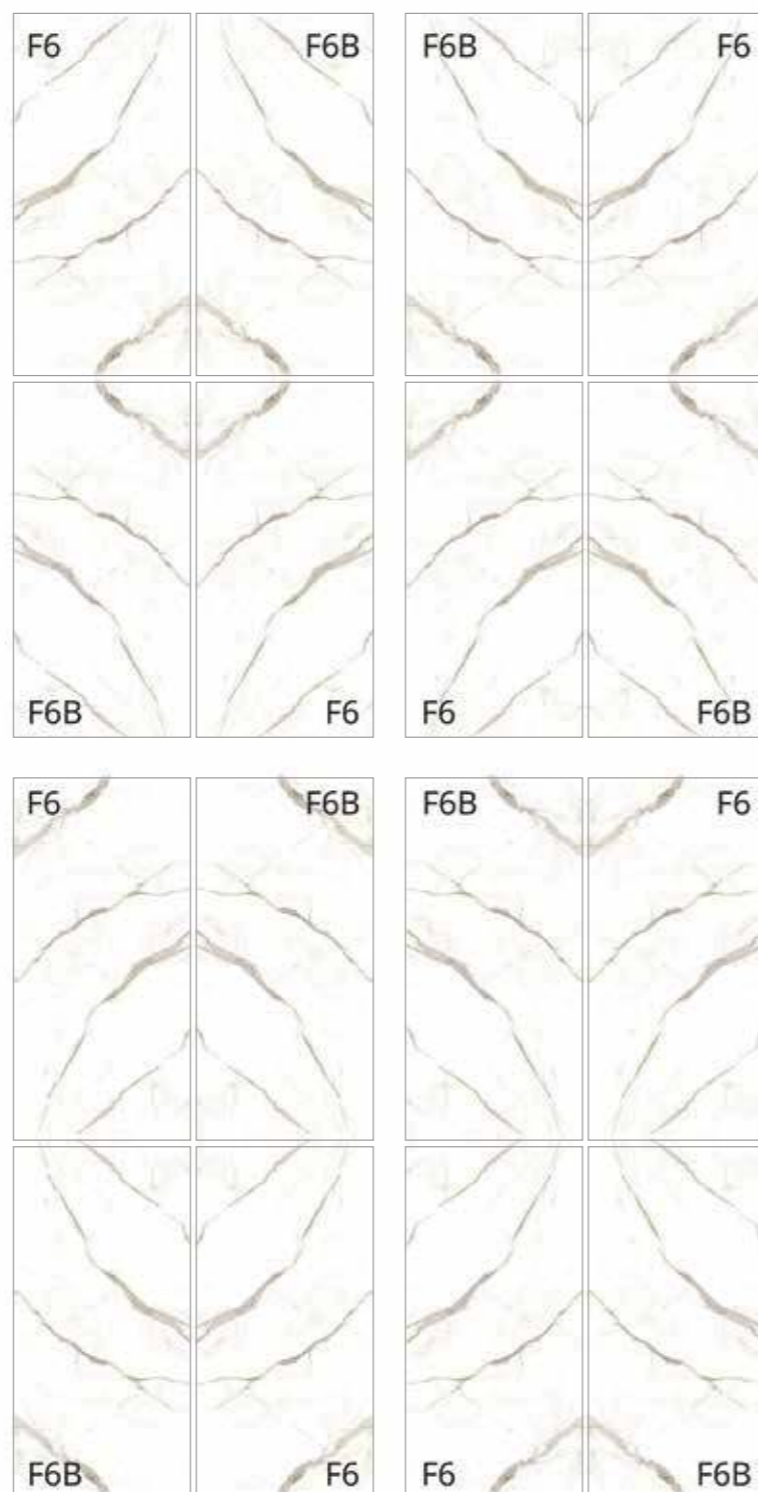

Book Match (Efekt lustrzanego odbicia)