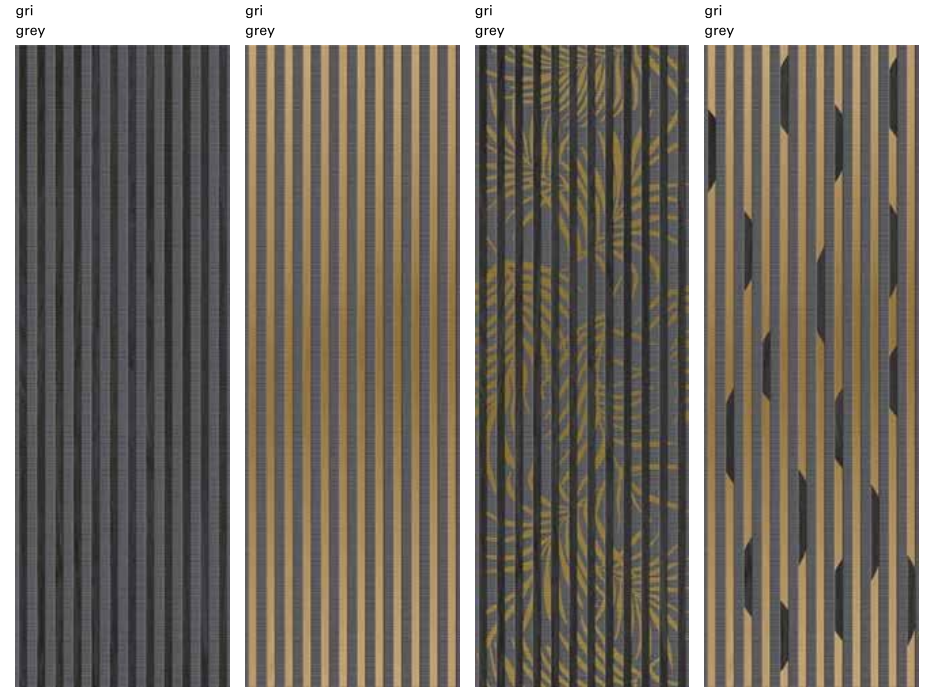

gri grey gri grey gri grey gri grey

K1440DU600 mat · matt 40 x 120 cm ceramicplus 11mm
K1440DU610 mat · matt 40 x 120 cm 11mm
K1440DU620 mat · matt 40 x 120 cm 11mm
K1440DU630 mat · matt 40 x 120 cm 11mm