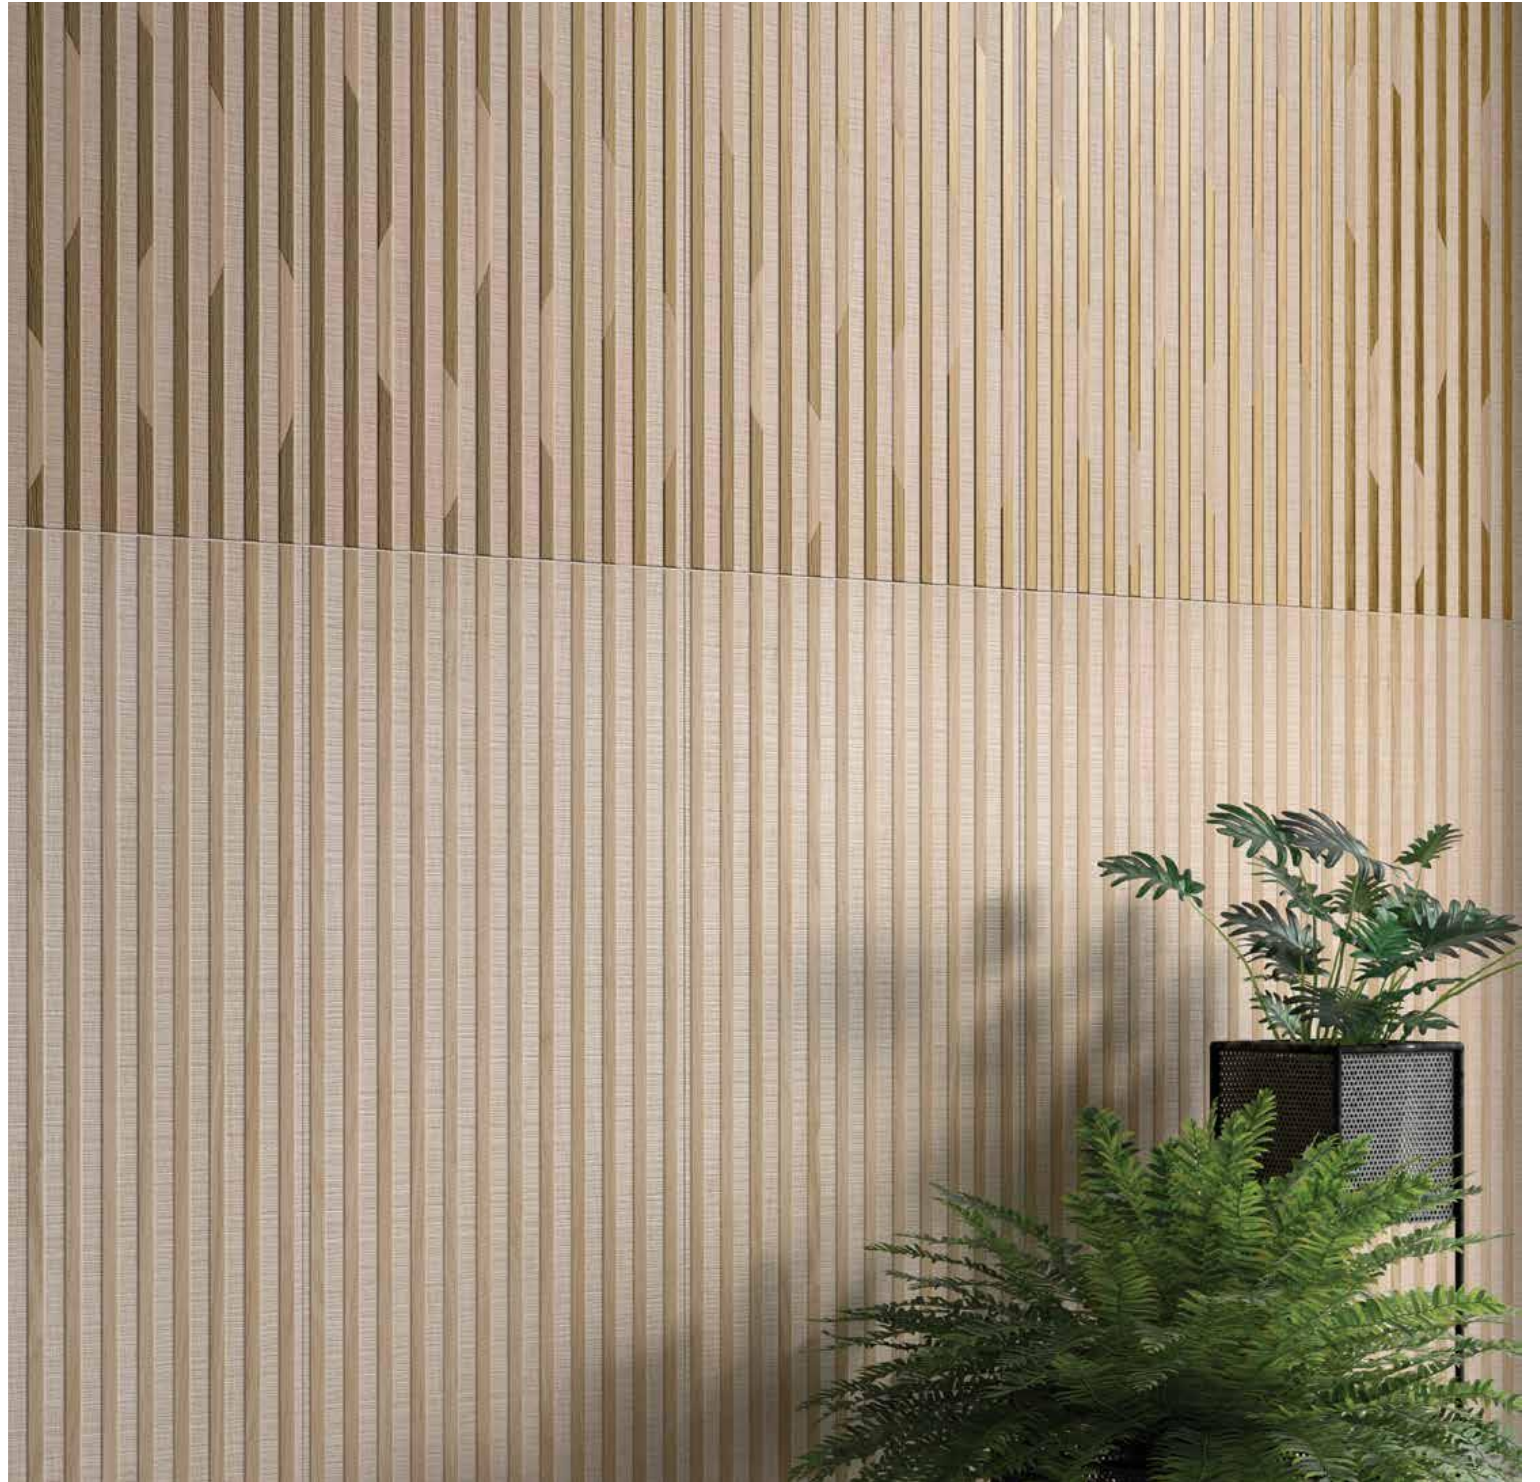

LA CITTA

YENİ
NEW 2019

Çizgi üstü bir metropol üslubu

*A metropolitan style
above the line*

Villeroy & Boch'tan şehirli trendini yakalayan bir karo serisi... La Citta, doğal materyal ve dokuların endüstriyel tarzda yeniden yorumlanmış halini sunuyor. Lineer rölyelleri ahşap dokularla buluşturan karolar, mekana şık bir endüstriyel tarz getiriyor. Çizgiselliğin öne çıktığı serideki büyük çiçekli dekorlar, duvarlara Japon tarzını yansıtıyor.

A tile series from Villeroy & Boch that captures the urban trend... La Citta offers a reinterpretation of natural material and texture in an industrial style. The tiles on which linear reliefs meet with wooden textures bring a stylish industrial design to the area. Large sculptured floral decors, seen behind linear reliefs, reflect Japanese style on the walls.

^ SUITE ROOMS
> RESTAURANT

Mat yüzeyleri altın parlaklılarıyla birleştirerek mekanı aydınlatan La Citta, gri ve beyaz renk alternatifleriyle sunuluyor. Minimalizmi klasik bir tarzla harmanlayan seri, rafine edilmiş endüstriyel mekanlar yaratıyor. 40x120 cm ebadındaki duvar karoları altın rengi metal bordür ile kombinlenebiliyor.

La Citta, which illuminates the place by combining the matt surface with golden sparkles, is offered with gray and white colour alternatives. Blending minimalism with a classic style, the series creates industrial yet refined spaces. Wall tiles of 40x120 cm size can be combined with gold metal border.