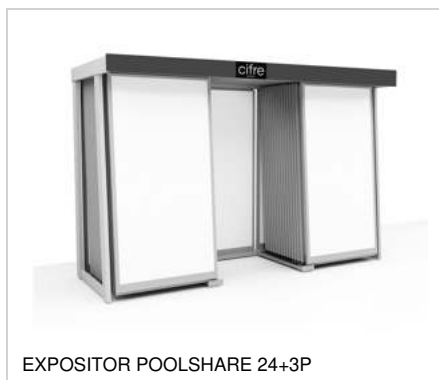

PHOTO GALLERY

BOARDS

DISPLAYS

PACKING

Size	TYPE OF PRODU...	units/box	m ² /box	kg/box	boxes/pallet	m ² /pallet	kg/pallet
25x75 (10"X30")	Base	7	1.31	19.64	54	70.74	1060
25x75 (10"X30")	Decor	7	1.31	19.64	54	70.74	1060