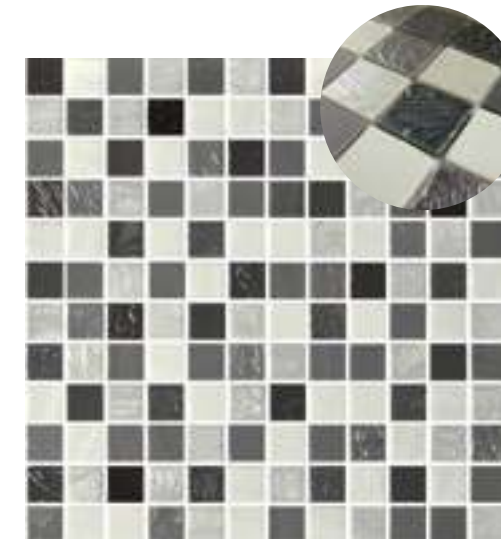

THE  
CORE  
COLLECTION

NATURE  
BLENDS

ONIX®

# NATURE BLENDS

25x25 mm (1"x1")

SHEET HOJA	BOX CAJA	PALLET PALET	EURO PALLET EURO PALLET
size / dimensión: 311x311 mm (12.24"x12.24")	sheets / hojas: 5	quantity / cantidad: 105,84 m <sup>2</sup> (1,139 sqft)	quantity / cantidad: 70,56 m <sup>2</sup> (759,5 sqft)
thickness / espesor: 4,9 mm (0.19")	quantity / cantidad: 0,49 m <sup>2</sup> (5.27 sqft)	boxes / cajas: 216	boxes / cajas: 144
weight / peso: 0,91 Kg (2.01 lb)	weight / peso: 4,57 kg (10.1 lb)	gross weight / peso bruto: 987,12 kg (2,175 lb)	gross weight / peso bruto: 658 Kg (1,450 lb)

2002706 Navia (472)

2002326 Upsala Black (472)

2002530 Manatí (472)

2002359 Indico (472)

2002354 Indor (472)

2002358 Atlántico (472)

2002529 Negev (472)