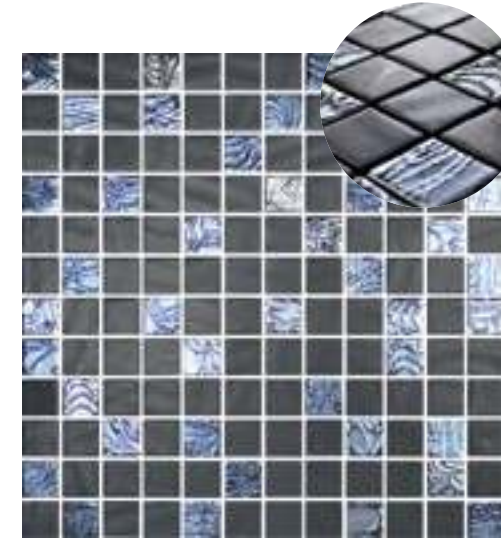

THE  
CORE  
COLLECTION

NATURE  
BLENDS

ONIX®

# NATURE BLENDS

25x25 mm (1"x1")

SHEET HOJA	BOX CAJA	PALLET PALET	EURO PALLET EURO PALLET
size / dimensión: 311x311 mm (12.24"x12.24")	sheets / hojas: 5	quantity / cantidad: 105,84 m <sup>2</sup> (1,139 sqft)	quantity / cantidad: 70,56 m <sup>2</sup> (759,5 sqft)
thickness / espesor: 4,9 mm (0.19")	quantity / cantidad: 0,49 m <sup>2</sup> (5.27 sqft)	boxes / cajas: 216	boxes / cajas: 144
weight / peso: 0,91 Kg (2.01 lb)	weight / peso: 4,57 kg (10.1 lb)	gross weight / peso bruto: 987,12 kg (2,175 lb)	gross weight / peso bruto: 658 Kg (1,450 lb)

2002706 Navia (472)

2002326 Upsala Black (472)

2002530 Manatí (472)

2002359 Indico (472)

2002354 Indor (472)

2002358 Atlántico (472)

2002529 Negev (472)