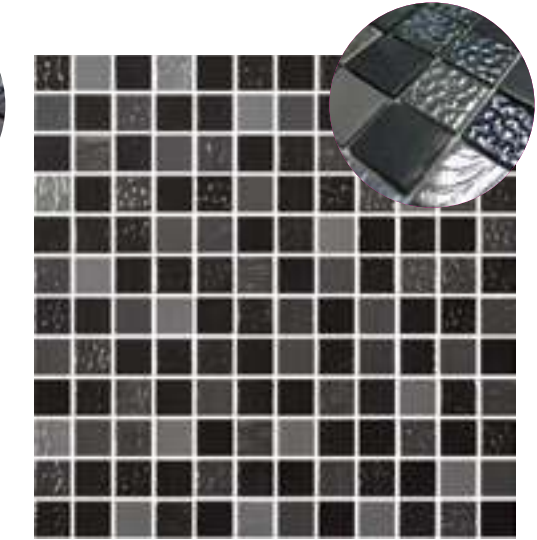

# NATURE BLENDS

25x25 mm (1"x1")

SHEET HOJA	BOX CAJA	PALLET PALET	EURO PALLET EURO PALLET
size / dimensión: 311x311 mm (12.24"x12.24")	sheets / hojas: 5	quantity / cantidad: 105,84 m <sup>2</sup> (1,139 sqft)	quantity / cantidad: 70,56 m <sup>2</sup> (759,5 sqft)
thickness / espesor: 4,9 mm (0.19")	quantity / cantidad: 0,49 m <sup>2</sup> (5.27 sqft)	boxes / cajas: 216	boxes / cajas: 144
weight / peso: 0,91 Kg (2.01 lb)	weight / peso: 4,57 kg (10.1 lb)	gross weight / peso bruto: 987,12 kg (2,175 lb)	gross weight / peso bruto: 658 Kg (1,450 lb)

2002706 Navia (472)

2002326 Upsala Black (472)

2002530 Manatí (472)

2002359 Indico (472)

2002354 Indor (472)

2002358 Atlántico (472)

2002529 Negev (472)