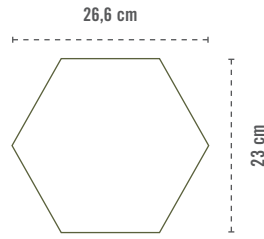

SEINE

23x26,6 cm.

(1) Hexágono Duroc Multicolor
6.169

Hexágono Mayeix Multicolor
6.169

(1) Este modelo está compuesto por diseños diferentes para combinar de modo alterno, se sirven en la misma caja.
This model has different designs that are combined alternately, coming in the same box.

SEINE				CAJA / BOX				PALET / PALLET			
		FORMATOS	SIZE	PIEZAS / PIECES	M ²	ML	KG	CAJA / BOX	M ²	ML	KG
		23x26,6 cm Hexágono	9.1x10.5 inches	11	0,5	-	10,12	84	42,34	-	850,08

Hexágono Lacroix Gris
G.169