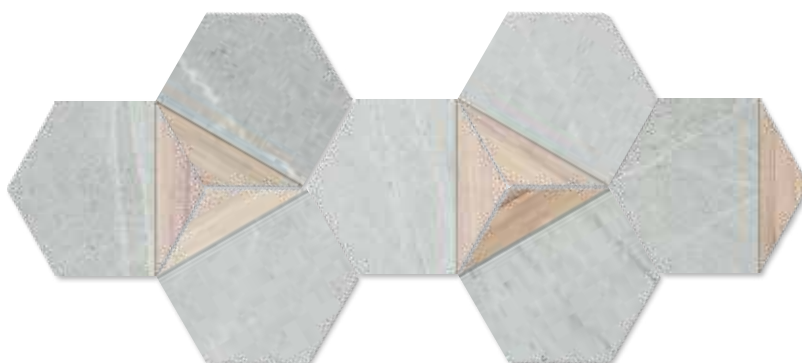

SEINE

23x26,6 cm.

(1) Hexágono Duroc Multicolor
6.169

Hexágono Mayeix Multicolor
6.169

(1) Este modelo está compuesto por diseños diferentes para combinar de modo alterno, se sirven en la misma caja.
This model has different designs that are combined alternately, coming in the same box.

SEINE				CAJA / BOX				PALET / PALLET			
		FORMATOS	SIZE	PIEZAS / PIECES	M ²	ML	KG	CAJA / BOX	M ²	ML	KG
		23x26,6 cm Hexágono	9.1x10.5 inches	11	0,5	-	10,12	84	42,34	-	850,08

Hexágono Lacroix Gris
G.169

Hexágono Ligard Gris
G.169

Hexágono Fréret Multicolor
G.169

collection
VIEW