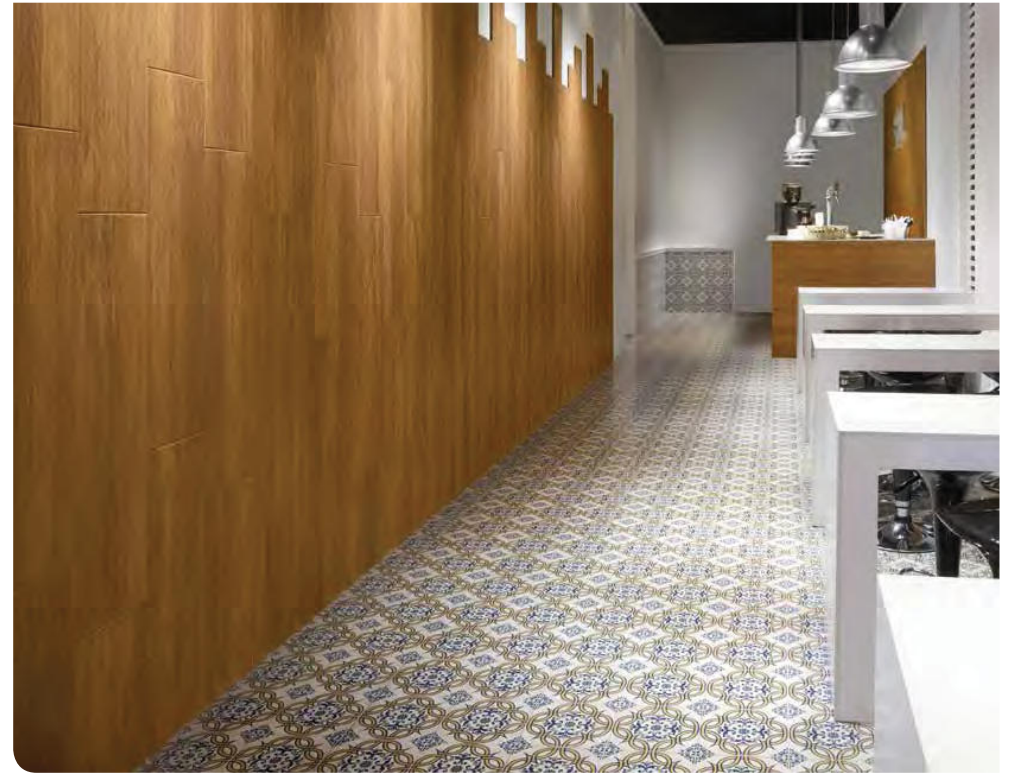

PÁRAMO

276

Ambiente Samba Miel 24 x 95 cm

G. Samba Miel

TG BA9HC-S

24 X 95

277

Ambiente Páramo Miel 24 x 95 cm