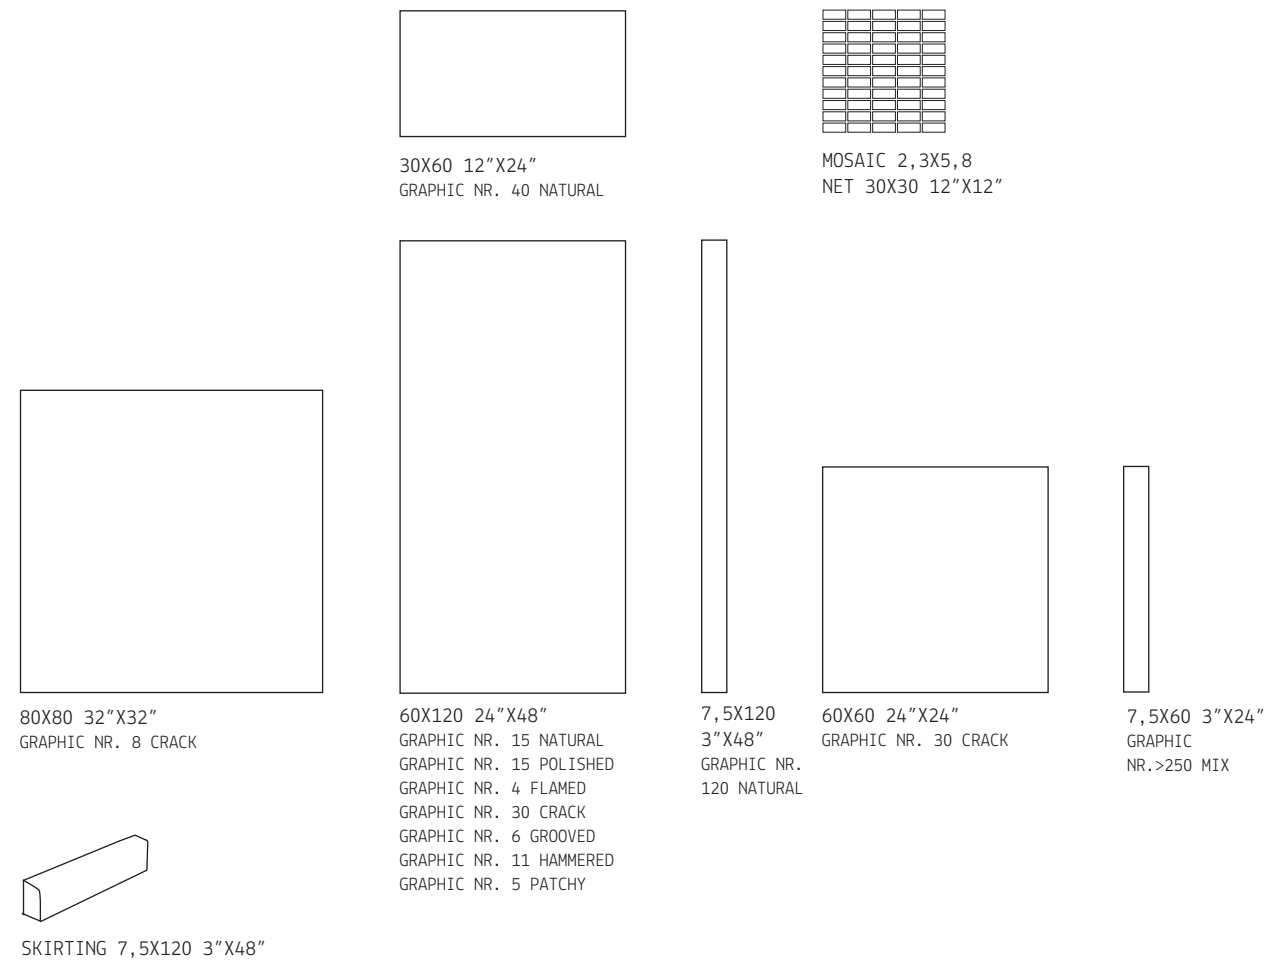

SCG SIZES

IN OGNI SCATOLA CI SONO 3 PEZZI DESTRI E 3 PZ SINISTRI.
IN EVERY BOX THERE ARE 3 RIGHT PIECES AND 3 LEFT PIECES.

SCG GROUTS

SCG

SCG Mapei 111 Silver Grey
R. LOBSTER Mapei 145 Terra di S.

colori stucchi consigliati / advised grouts colors