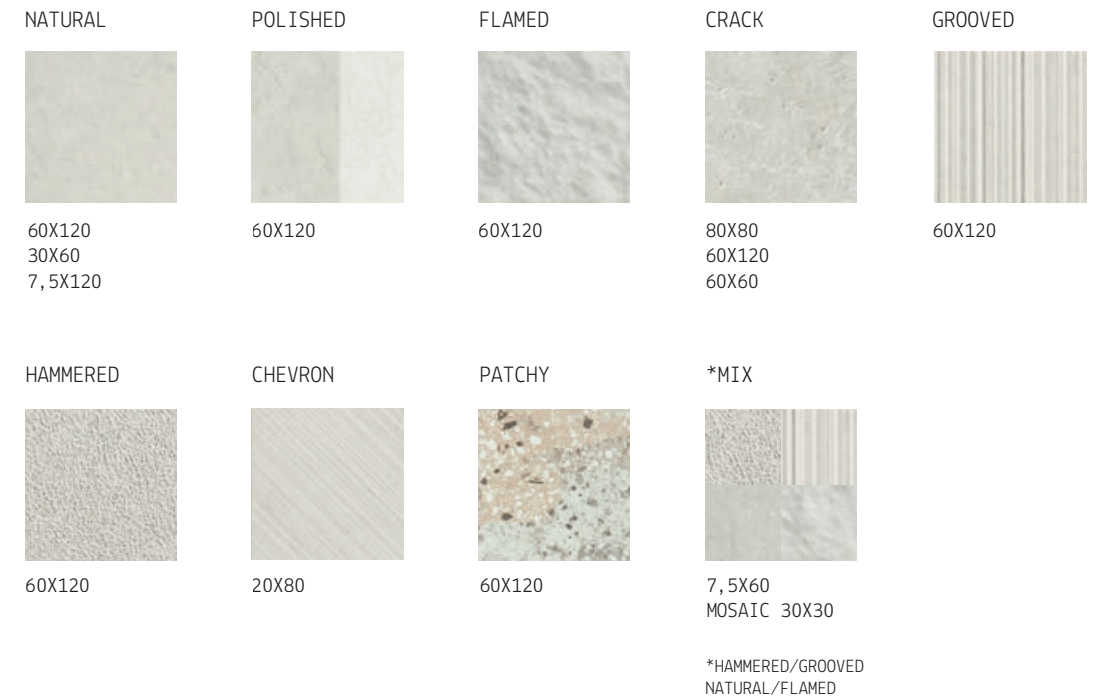

SCG SIZES AND TEXTURES

SCG CODES

SIZE	Natural	Polished	Flamed	Crack	Grooved	Hammered	Chevron	Patchy	Mix
60X120 24"X48"	4101136	4101145	4101139	4101142	4101141	4101140	-	4101146	
60X60 24"X24"	-	-	-	4101144	-	-	-	-	
30X60 12"X24"	4101137	-	-	-	-	-	-	-	
80X80 32"X32"	-	-	-	4101143	-	-	-	-	
20X80 8"X32"	-	-	-	-	-	-	4101149	-	
7,5X120 3"X48"	4101147	-	-	-	-	-	-	-	
7,5X60 3"X24"	-	-	-	-	-	-	-	-	4101148
MOSAIC	-	-	-	-	-	-	-	-	4101150

	Lobster	White	Beige	Azure	Pineta
Riviera	4101095	4101093	4101098	4101096	4101099